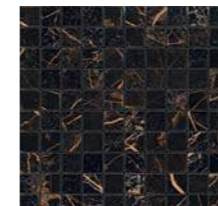

240503 NERO T100 29,1x29,1