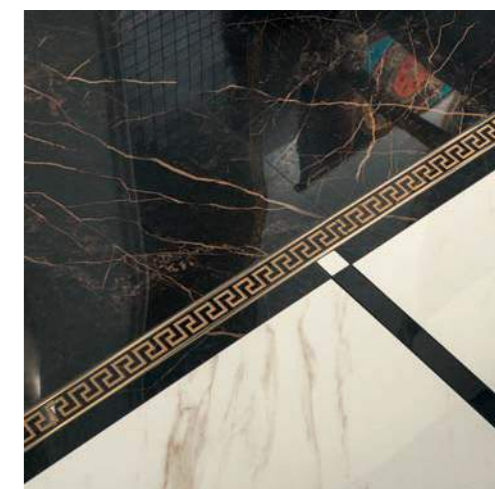

MARBLE

NERO 58,5x58,5 - 2,7x58,5
BIANCO 58,5x58,5 - 2,7x2,7
LISTELLO GRECA NERO 2,7x58,5
PROFILO OTTONE 0,5x80