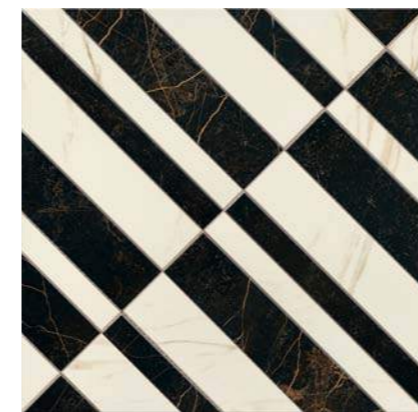

240201 FASCIA GRECA 11,5x58,5

240301 TOZZETTO MEDUSA 11,5x11,5

240241 LISTELLO GRECA 2,7x58,5

240391 TOZZETTO MEDUSA 2,7x2,7

MOSAICS

240521 OPTICAL NERO/BIANCO 58,5x58,5

240501 BIANCO T100 29,1x29,1

240531 INTRECCIO BIANCO/NERO 29,1x29,1