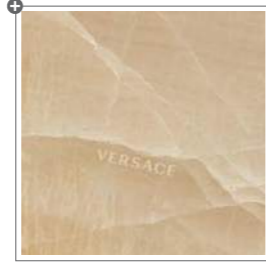

ORO

LAPPATO

1 firma ogni 4/6 m² *

* LASTRE FIRMATE EFFETTO INTARSIO A GARANZIA DELL'AUTENTICITÀ.

FINDEN SIE MARKEN-PLATTEN MIT INTARSIE EFFEKT UM DIE AUTHENTIZITÄT ZU GEWÄHRLEISTEN.
PLACAS FIRMADAS CON EFECTO DE MARQUETERÍA QUE GARANTIZAN AUTENTICIDAD
DALLES SIGNÉES AVEC UN EFFET DE MARQUETERIE POUR GARANTIR L'AUTHEMTCITÉ.
SQMTS BRANDED SLABS WITH INLAY EFFECT THAT GUARANTEE AUTHENTICITY.
ПЛИТКА ИМЕЕТ ПОДПИСЬ НА ПОВЕРХНОСТИ, ГАРАНТИРУЯ ТЕМ САМЫМ ПОДЛИННОСТЬ ИЗДЕЛИЯ.
每4到6平方米有一片具有镶嵌效果的签字砖保证了产品的真实性

- 240062 58,5x117,5
- 240012 58,5x58,5
- 240092 2,7x58,5
- 240032 19,5x58,5
- 240112 2,7x2,7
- ISO 3 V4