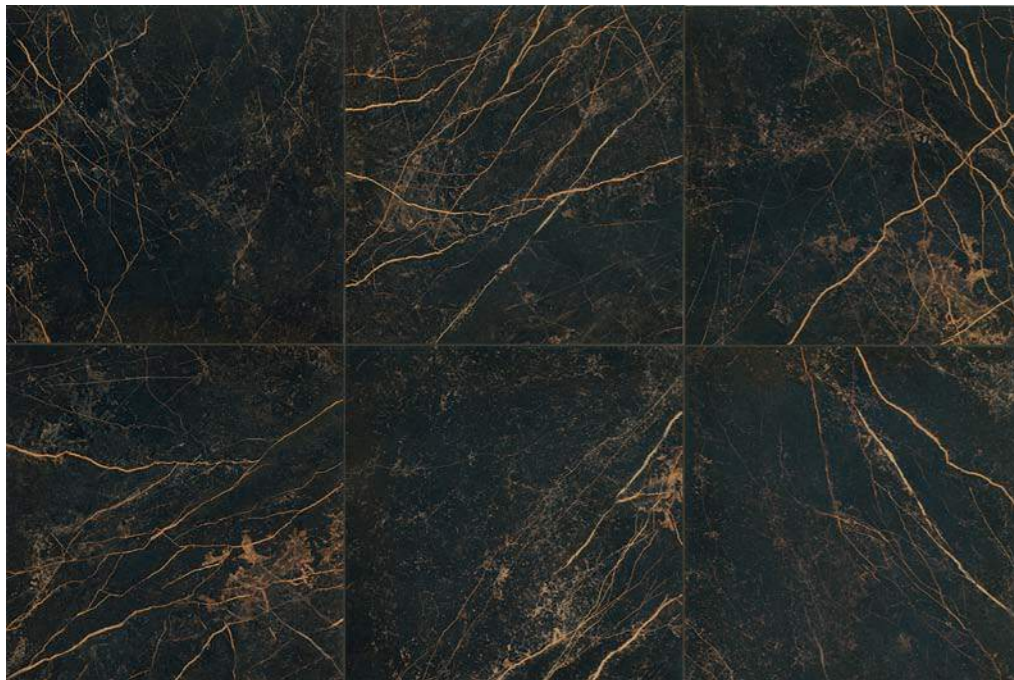

6 COLORI
COLOURS
COULEURS
FARBEN
COLORES
LIBETA
颜色

1 SUPERFICIE
SURFACE
SURFACE
OBERFLACHE
SUPERFICIE
ПОВЕРХНОСТЬ
表面

10MM
≠

SPESORE
THICKNESS
EPAISSEUR
STÄRKE
GRUESO
ТОЛЩИНА
厚度

NERO

LAPPATO

I firma ogni 4/6 m² *