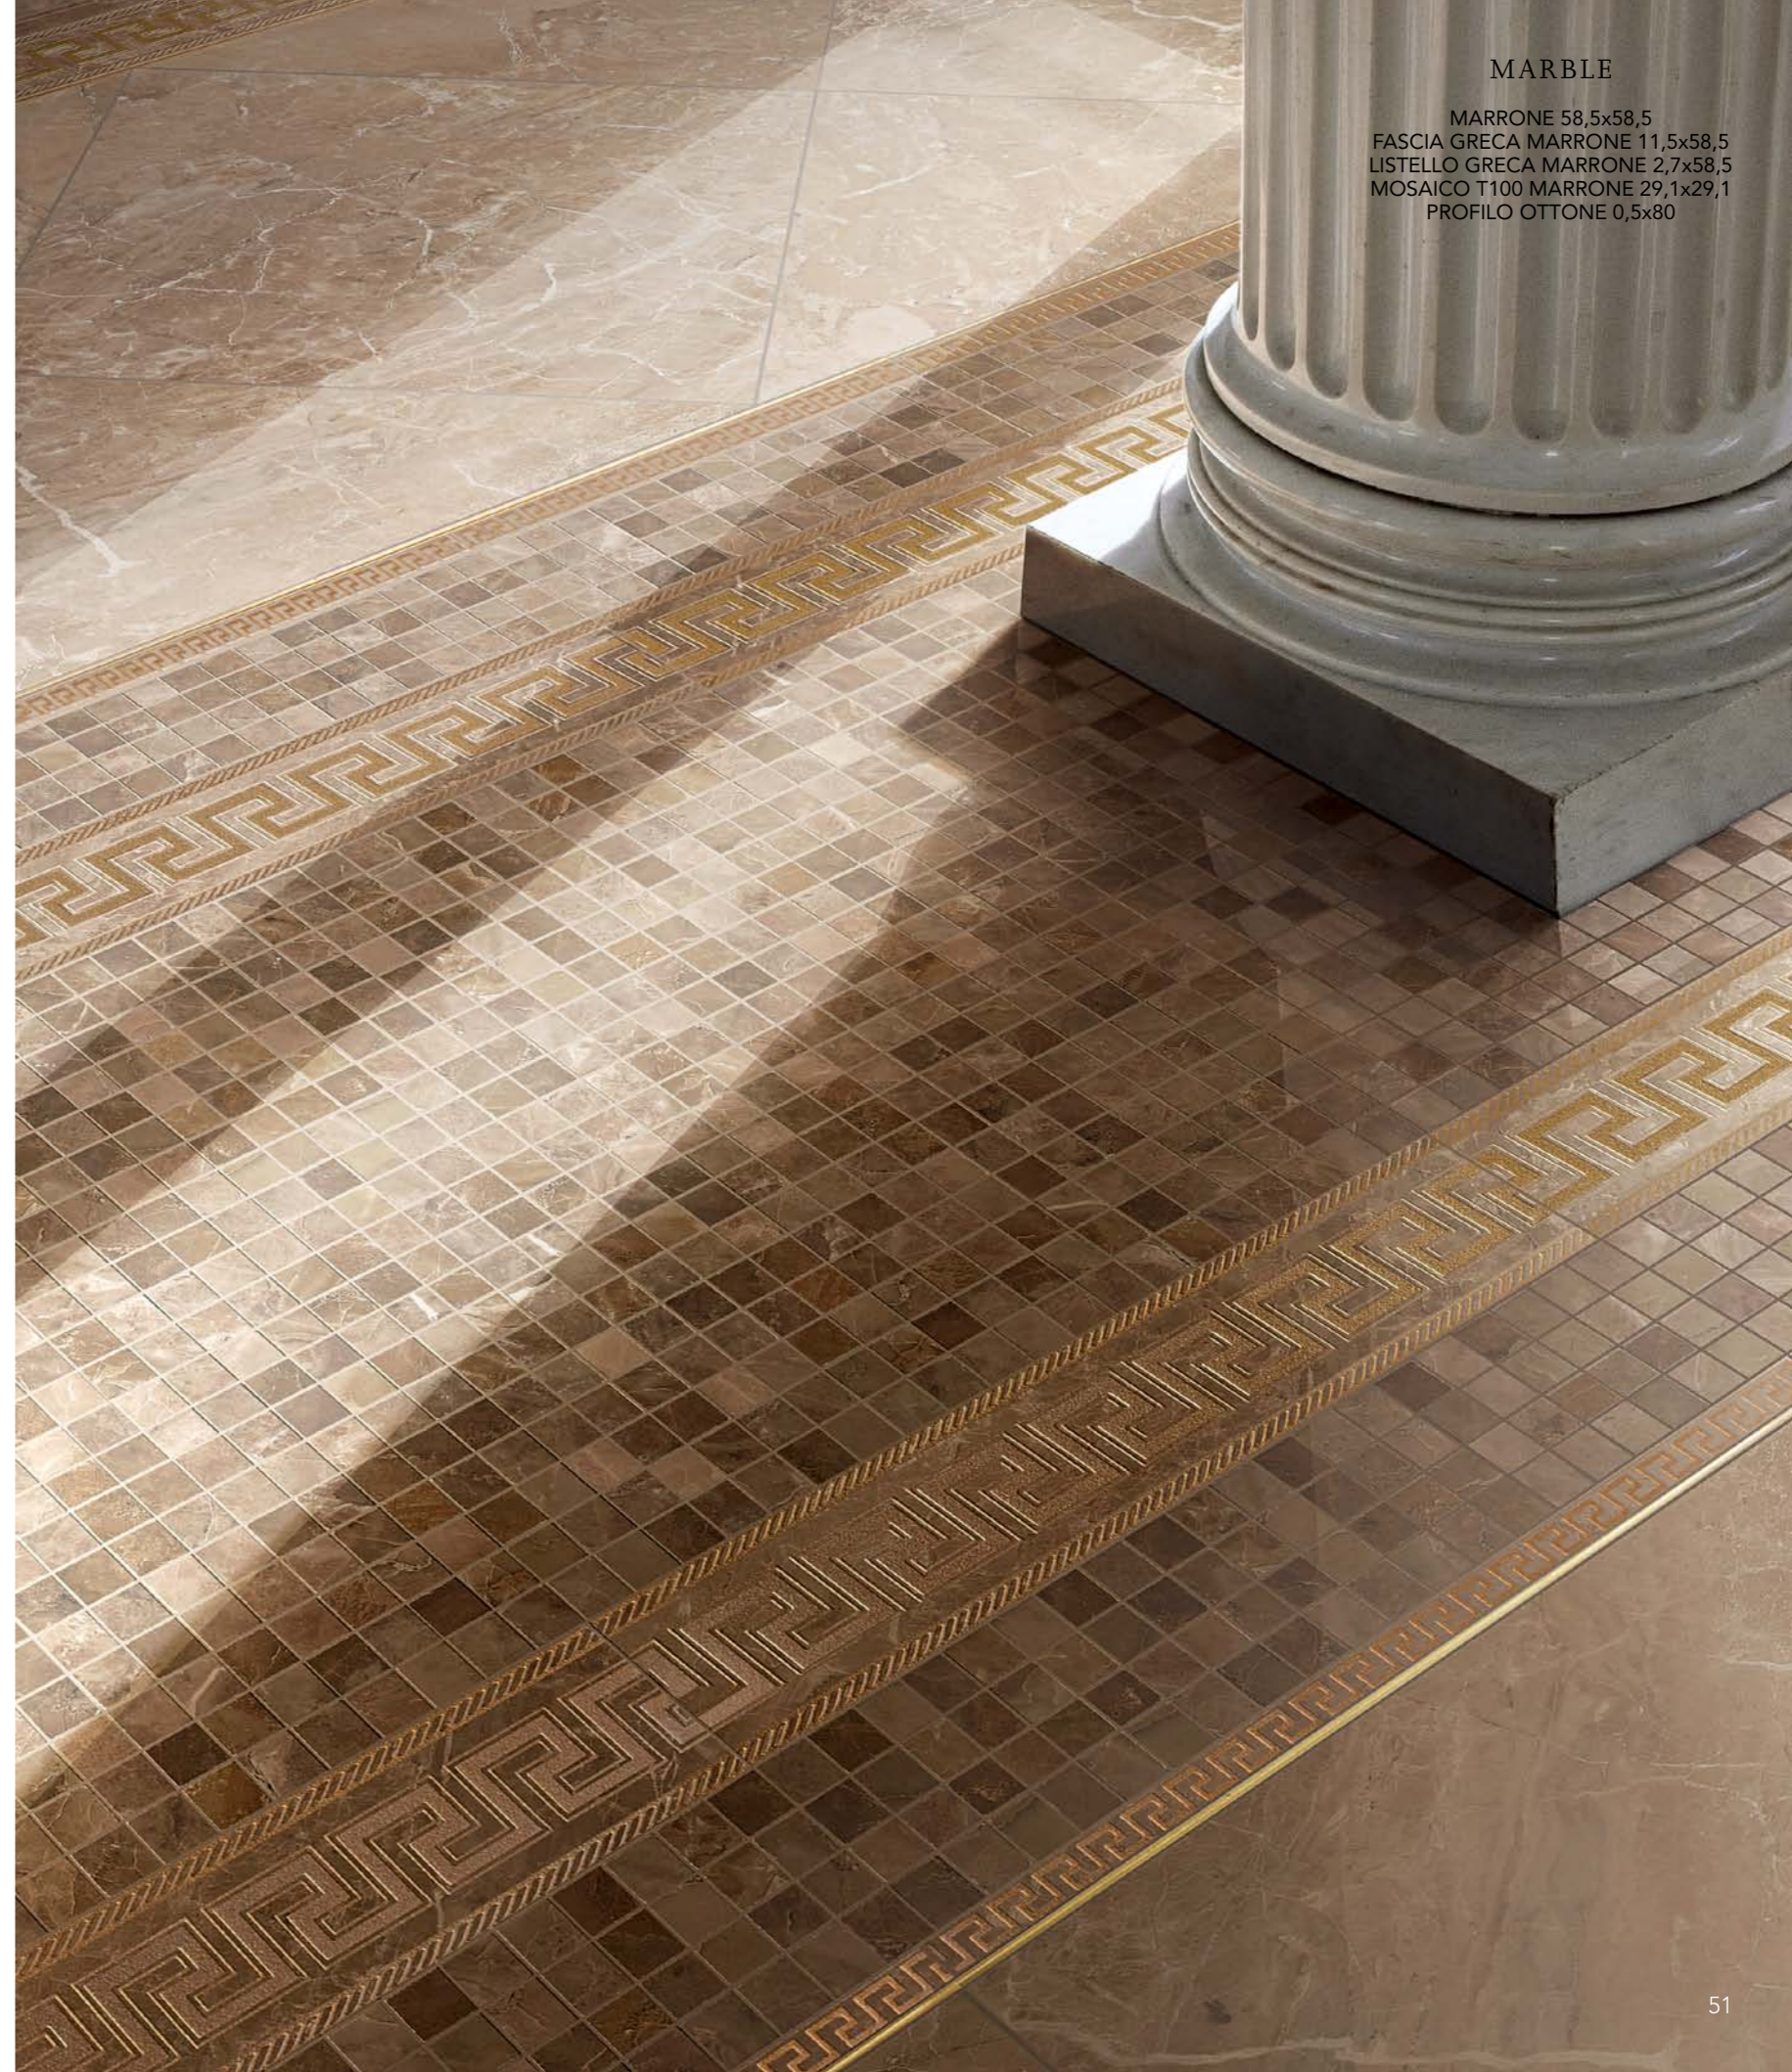

全新舒适的光线与空间

Marble系列的材料、颜色和特别款式专为装饰家居的各个环境而设计，使其更具功能性和创意性：从起居室到卧室，从客厅到卫生间，可创造多样性的组合，使各个环境之间始终保持强烈的协调感。

MARBLE

MARRONE 58,5x58,5
FASCIA GRECA MARRONE 11,5x58,5
LISTELLO GRECA MARRONE 2,7x58,5
MOSAICO T100 MARRONE 29,1x29,1
PROFILO OTTONE 0,5x80