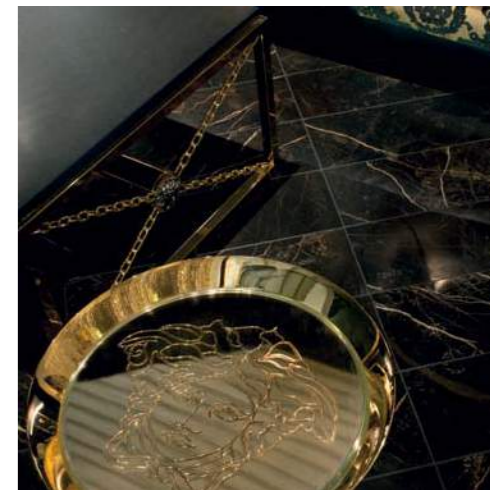

MARBLE

MOSAICO OPTICAL NERO/BIANCO 58,5x58,5

MARBLE

MODULO BAROCCO NERO 58,5x58,5

MARBLE

RIVESTIMENTO

ROSONE NERO 117,2x117,2
MOSAICO T100 NERO 29,1x29,1

PAVIMENTO