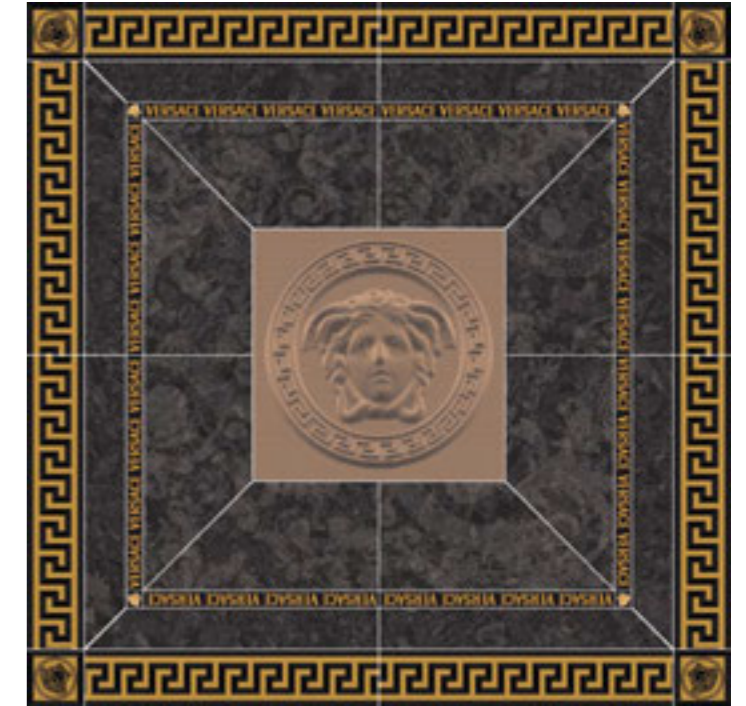

ROSONE FLOOR

ROSONE NERO/ORO	NATURALE	47150 120x120