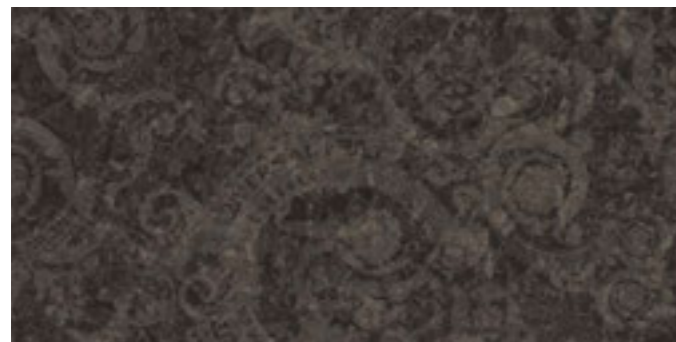

## PAVIMENTI DECORATI

MEGABAROCCO NERO	NATURALE	47080 60x120	47050 20x120	47030 60x60
	LAPPATO	47370 60x120	47250 20x120	47230 60x60