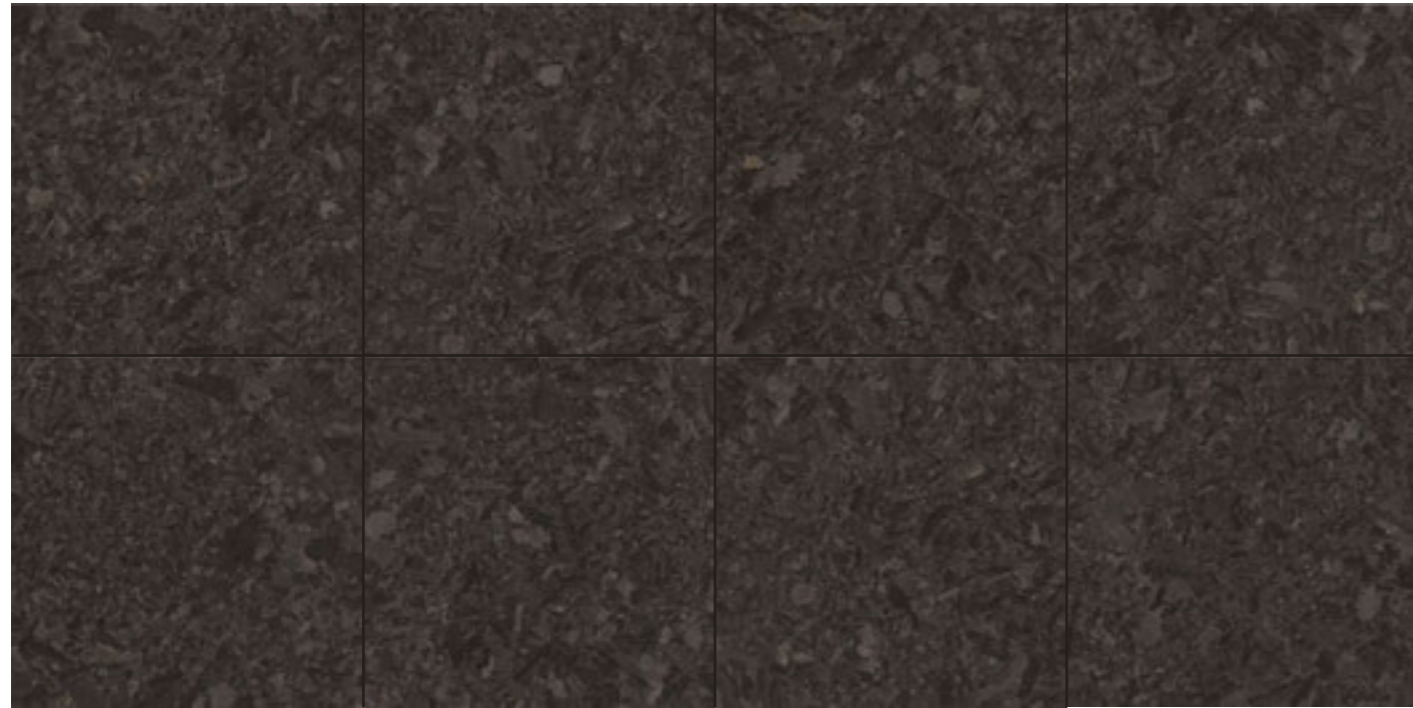

ANTIQUE BROWN NERO	NATURALE	47000 60x120	47010 20x120	47020 60x60
	LAPPATO	47200 60x120	47210 20x120	47220 60x60