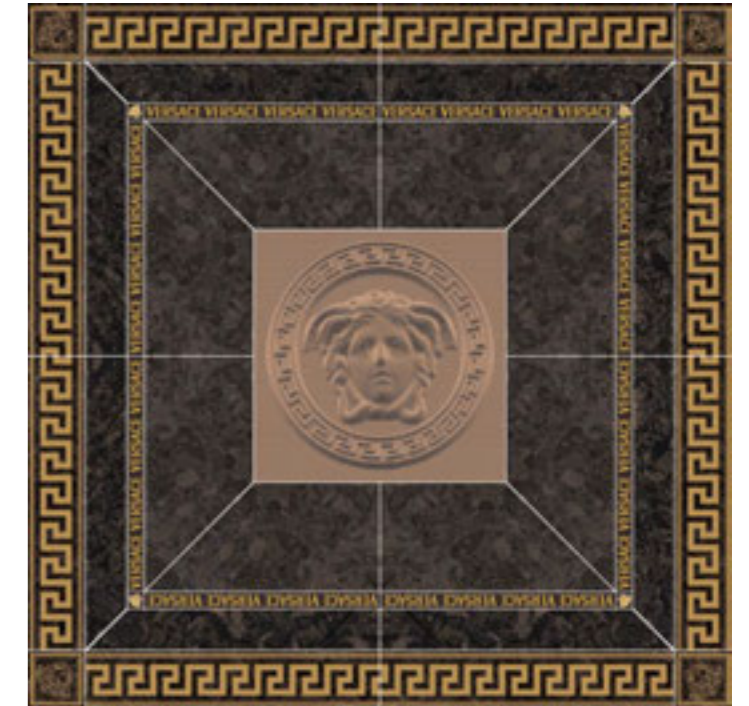

ROSONE MOKA/ORO	
LAPPATO	47322 120x120