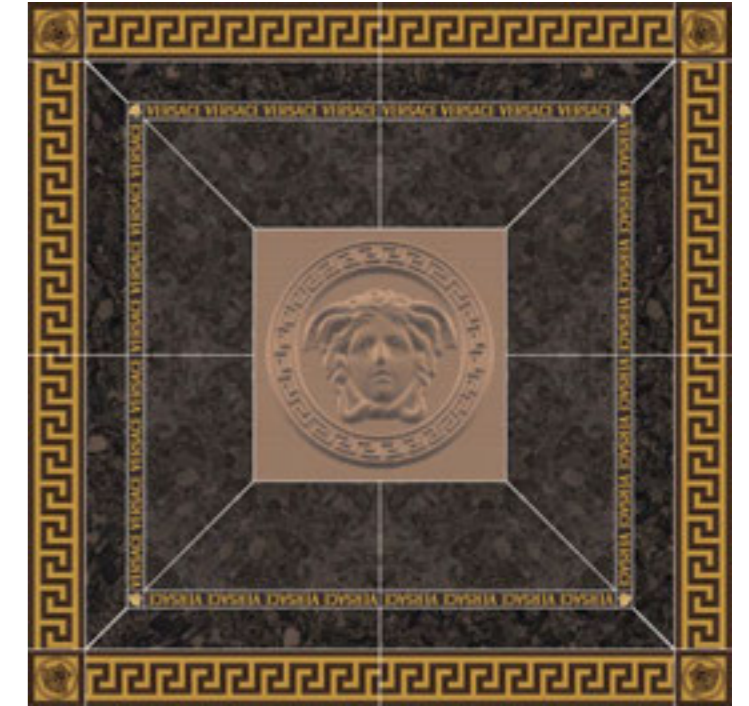

ROSONE FLOOR

ROSONE MOKA/ORO	
NATURALE	47152 120x120