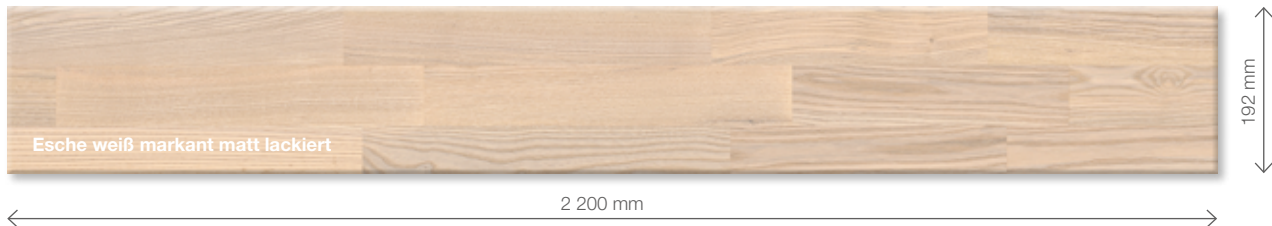

Kollektion Schiffboden

Echtholz-Schiffboden – ein besonderes Ambiente

Die ganze Bandbreite der Natur ist im Schiffboden-Sortiment von Eurowood enthalten: von hellen Hölzern wie Buche bis hin zum dunklen Nussbaum. Den Böden alter Holzschiffe nachempfunden, trifft der Dreistab-Parkett genau den Nerv des aktuellen Zeitgeschmacks. Wer einen Schiffboden von Eurowood verlegt, der füllt seine Räume mit einem gleichermaßen ästhetischen wie gemütlichen Flair – und das zu einem ausgewogenen Preis-Leistungsverhältnis.