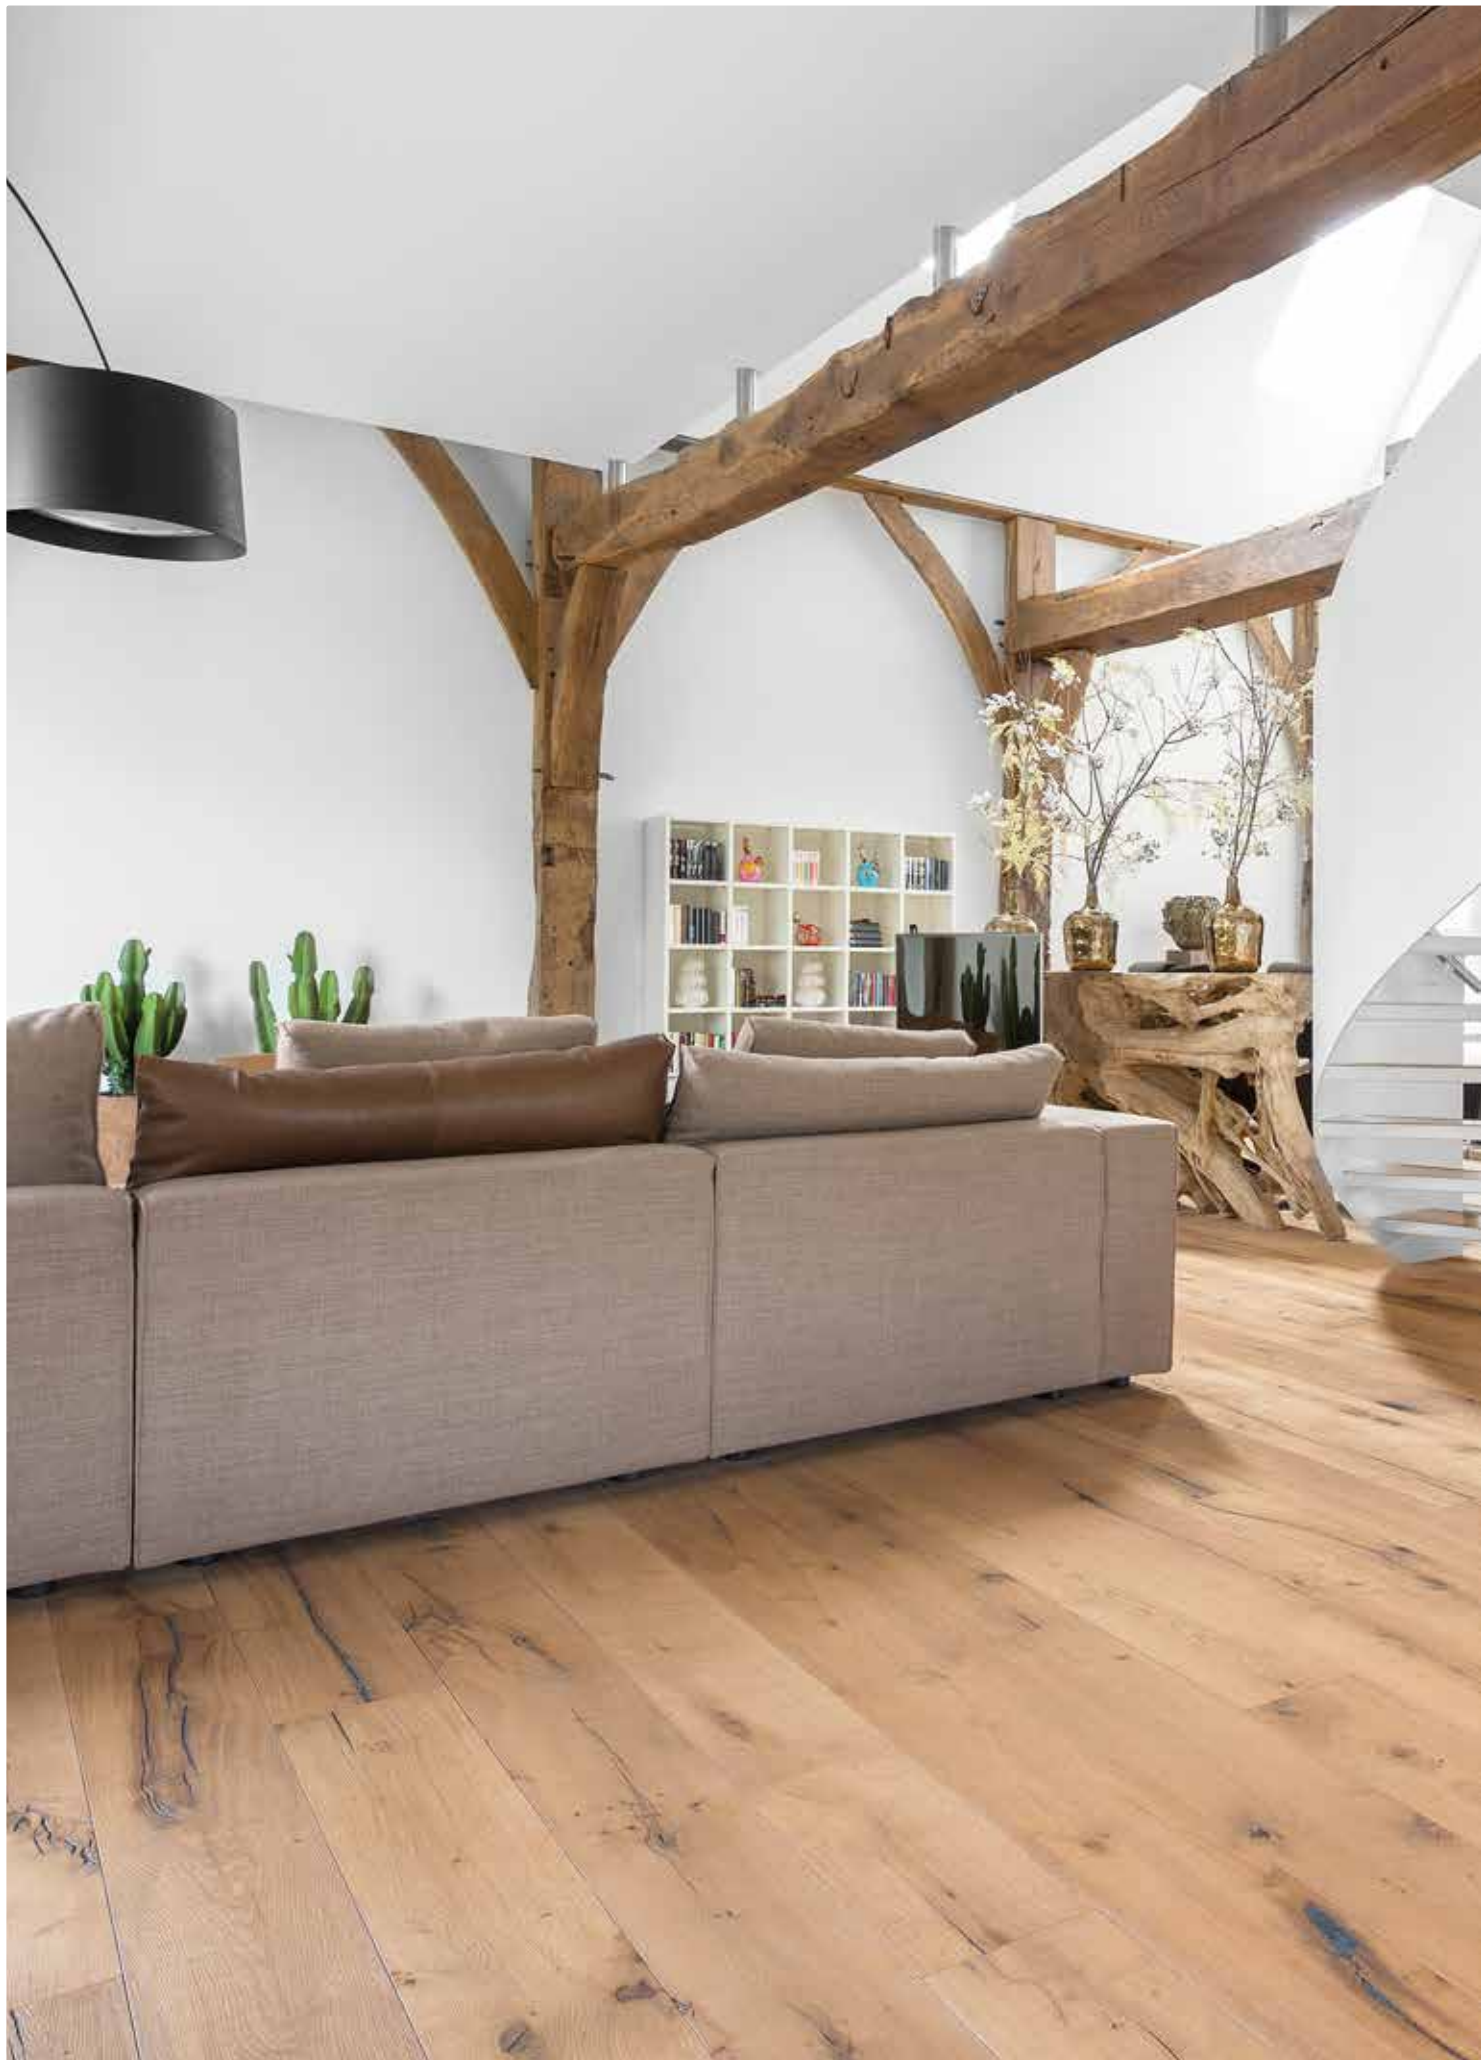

gehobelt

gebürstet

Landhausdielen Altholz 2-Schicht Eiche Bernstein 01

Format: 17,5 x 215 x 600-2.400 mm

Art.Nr.: 45702/0001

€ 165,60/m² (inkl. MwSt.)

Landhausdielen Altholz 2-Schicht Eiche Sandstein 02

Format: 17,5 x 215 x 600-2.400 mm