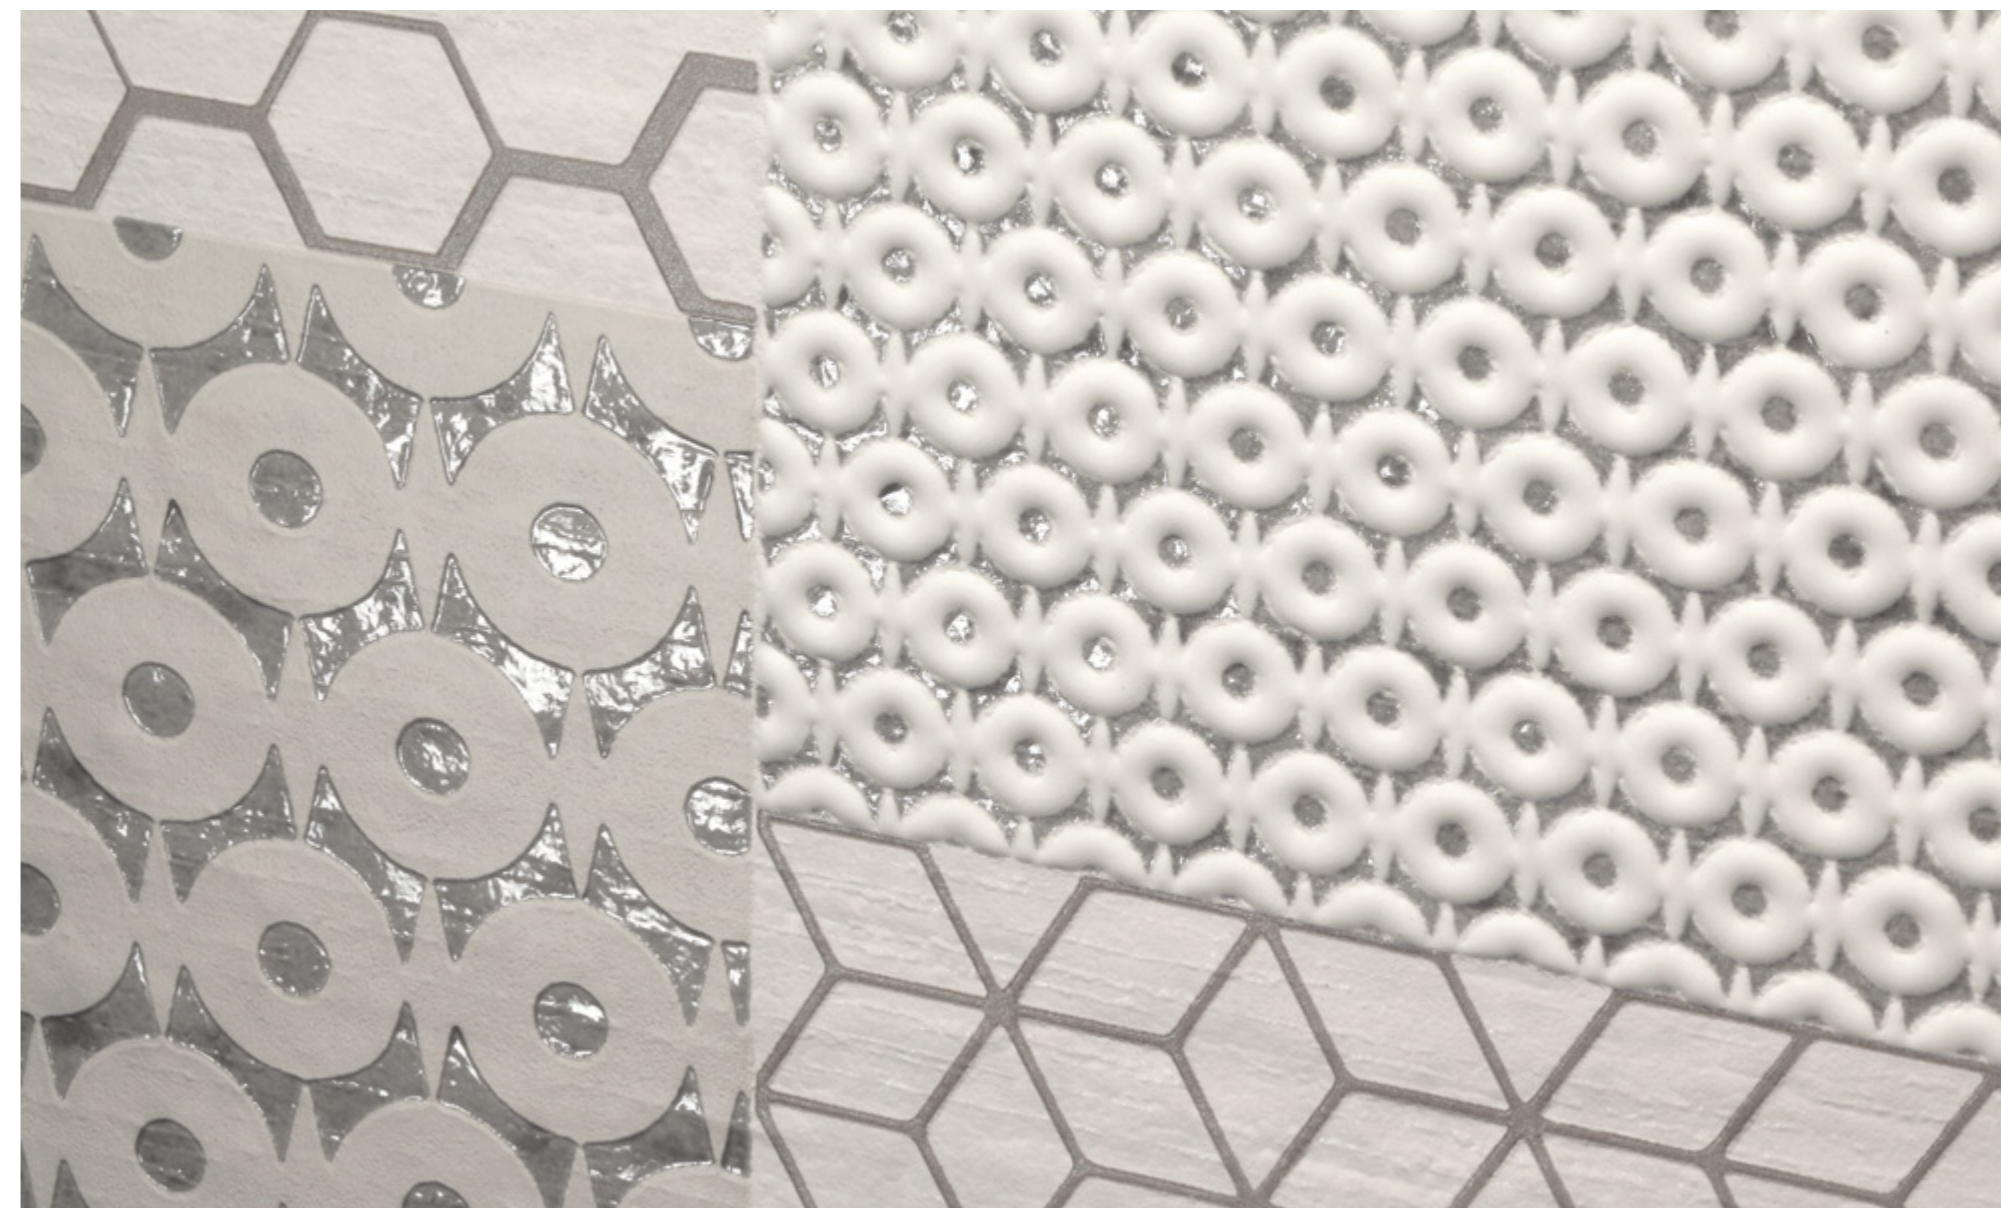

armor

25x75 10"x30"

armor
25x75 10"x30"

armor
TEXTURE ECRÙ

armor
DECORO CENERE

6 MARINER ARMOR

ARMOR MARINER 7

armor
DECORO ECRÙ

armor
MURETTO ECRÙ
10 MARINER ARMOR

ARMOR MARINER 11

armor
MURETTO CENERE

25x75 10"x30"
ARMGH Armor Ghiaccio 147

25x75 10"x30"
ARMCED Armor Decoro Cenere 150

25x75 10"x30"
ARMTEXCE Armor Texture Cenere (mix 2) * 194
4x

25x75 10"x30"
ARMMI Armor Milk 147

25x75 10"x30"
ARMECD Armor Decoro Ecrù 150

25x75 10"x30"
ARMTEXEC Armor Texture Ecrù (mix 2) * 194
4x

25x75 10"x30"
ARMCE Armor Cenere 147

25x75 10"x30"
MARMCE Armor Muretto Cenere 150

5,6x75 2.2"x30"
ARMLCE Listello Texture Cenere (mix 2) * 90
6x

25x75 10"x30"
ARMEC Armor Ecrù 147

25x75 10"x30"
MARMEC Armor Muretto Ecrù 150

5,6x75 2.2"x30"
ARMLEC Listello Texture Ecrù (mix 2) * 90
6x

* vendita tassativa a scatole complete * sale in full boxes only