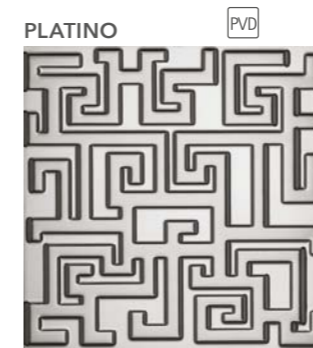

PLATINO
261292 40x40