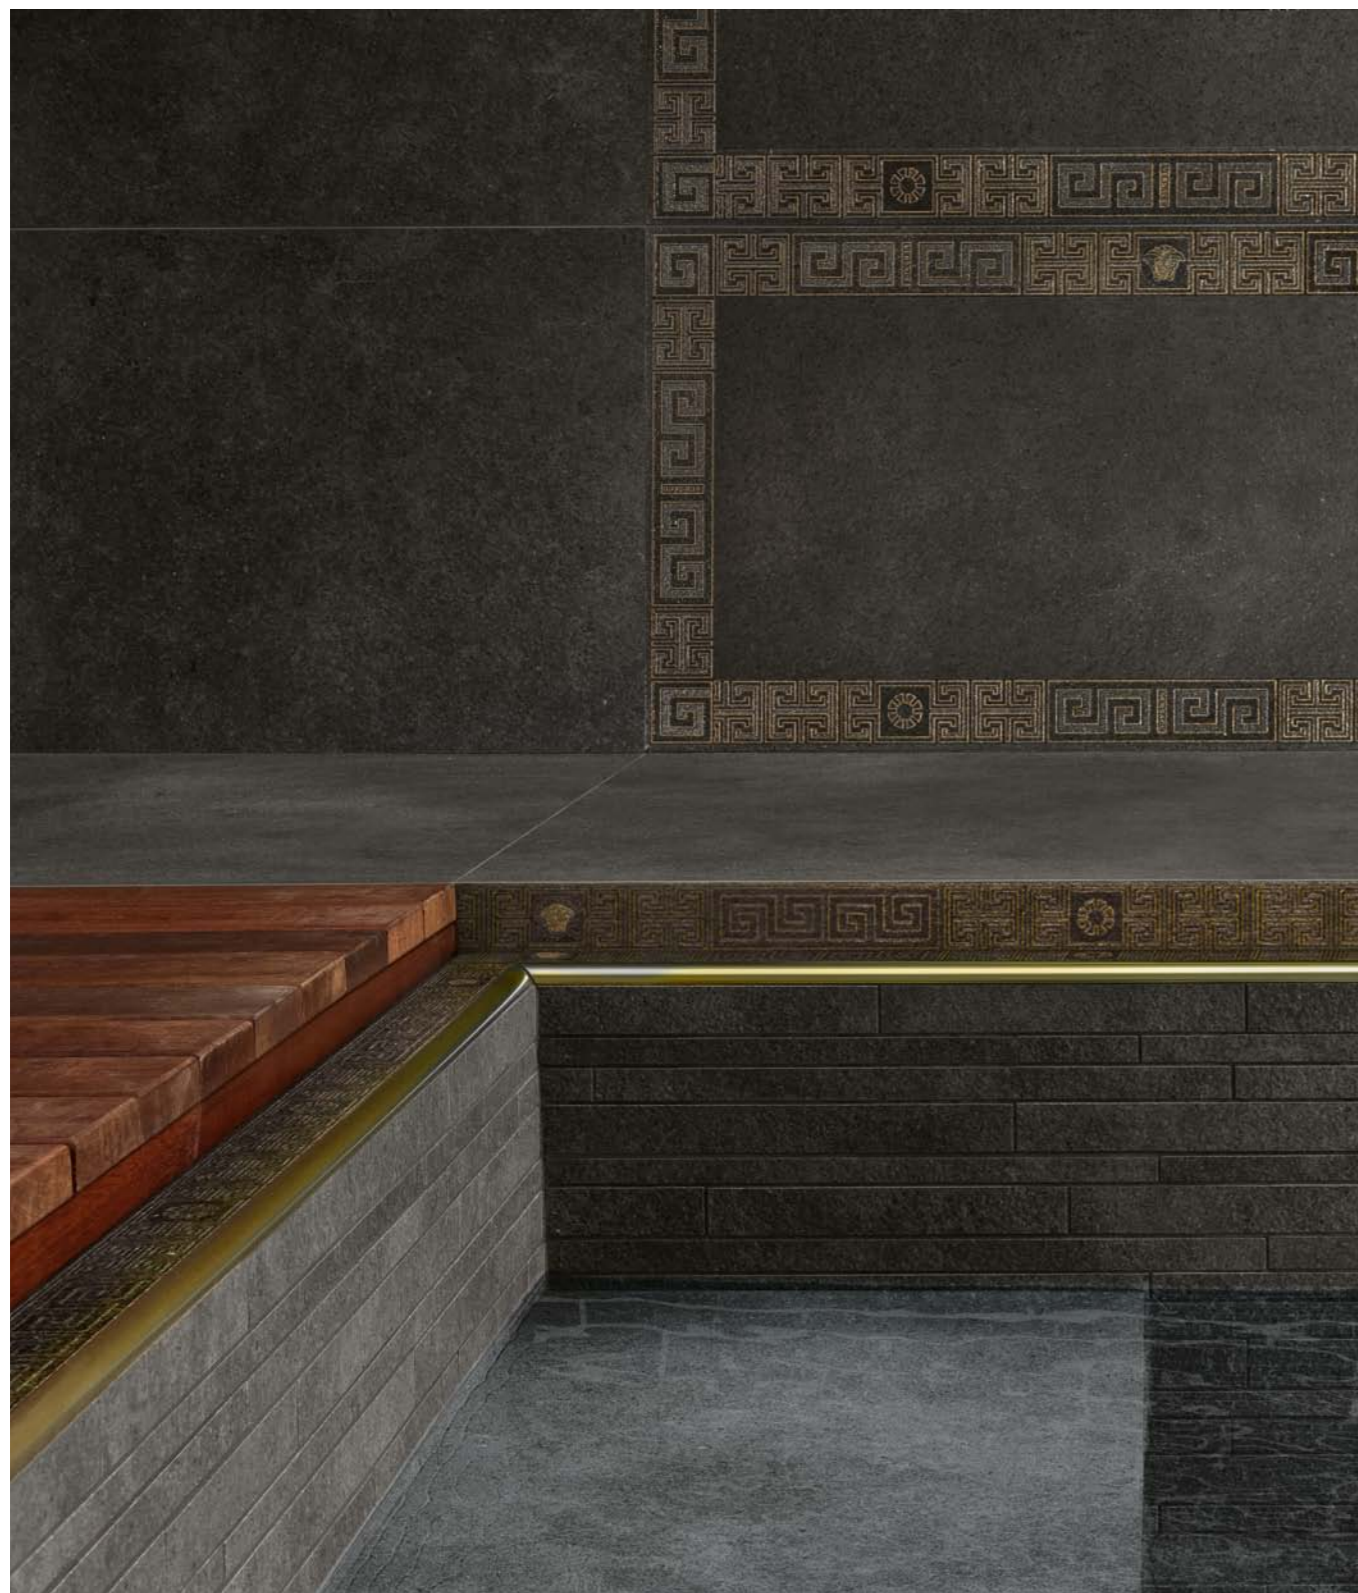

PAVIMENTO
ANTRACITE NAT 80x180
LISTELLO ANTRACITE/ORO 4x80
MOSAICO MURETTO ANTRACITE 40x40
PROFILO OTTONE

#GREEK

RIVESTIMENTO
ANTRACITE LAP 40x80
CASSETTONE ANTRACITE/ORO 40x80

PAVIMENTO
LISTELLO ANTRACITE/ORO 4x80
MOSAICO MURETTO ANTRACITE 40x40
PROFILO OTTONE
GRADONE ANTRACITE 4x32x80