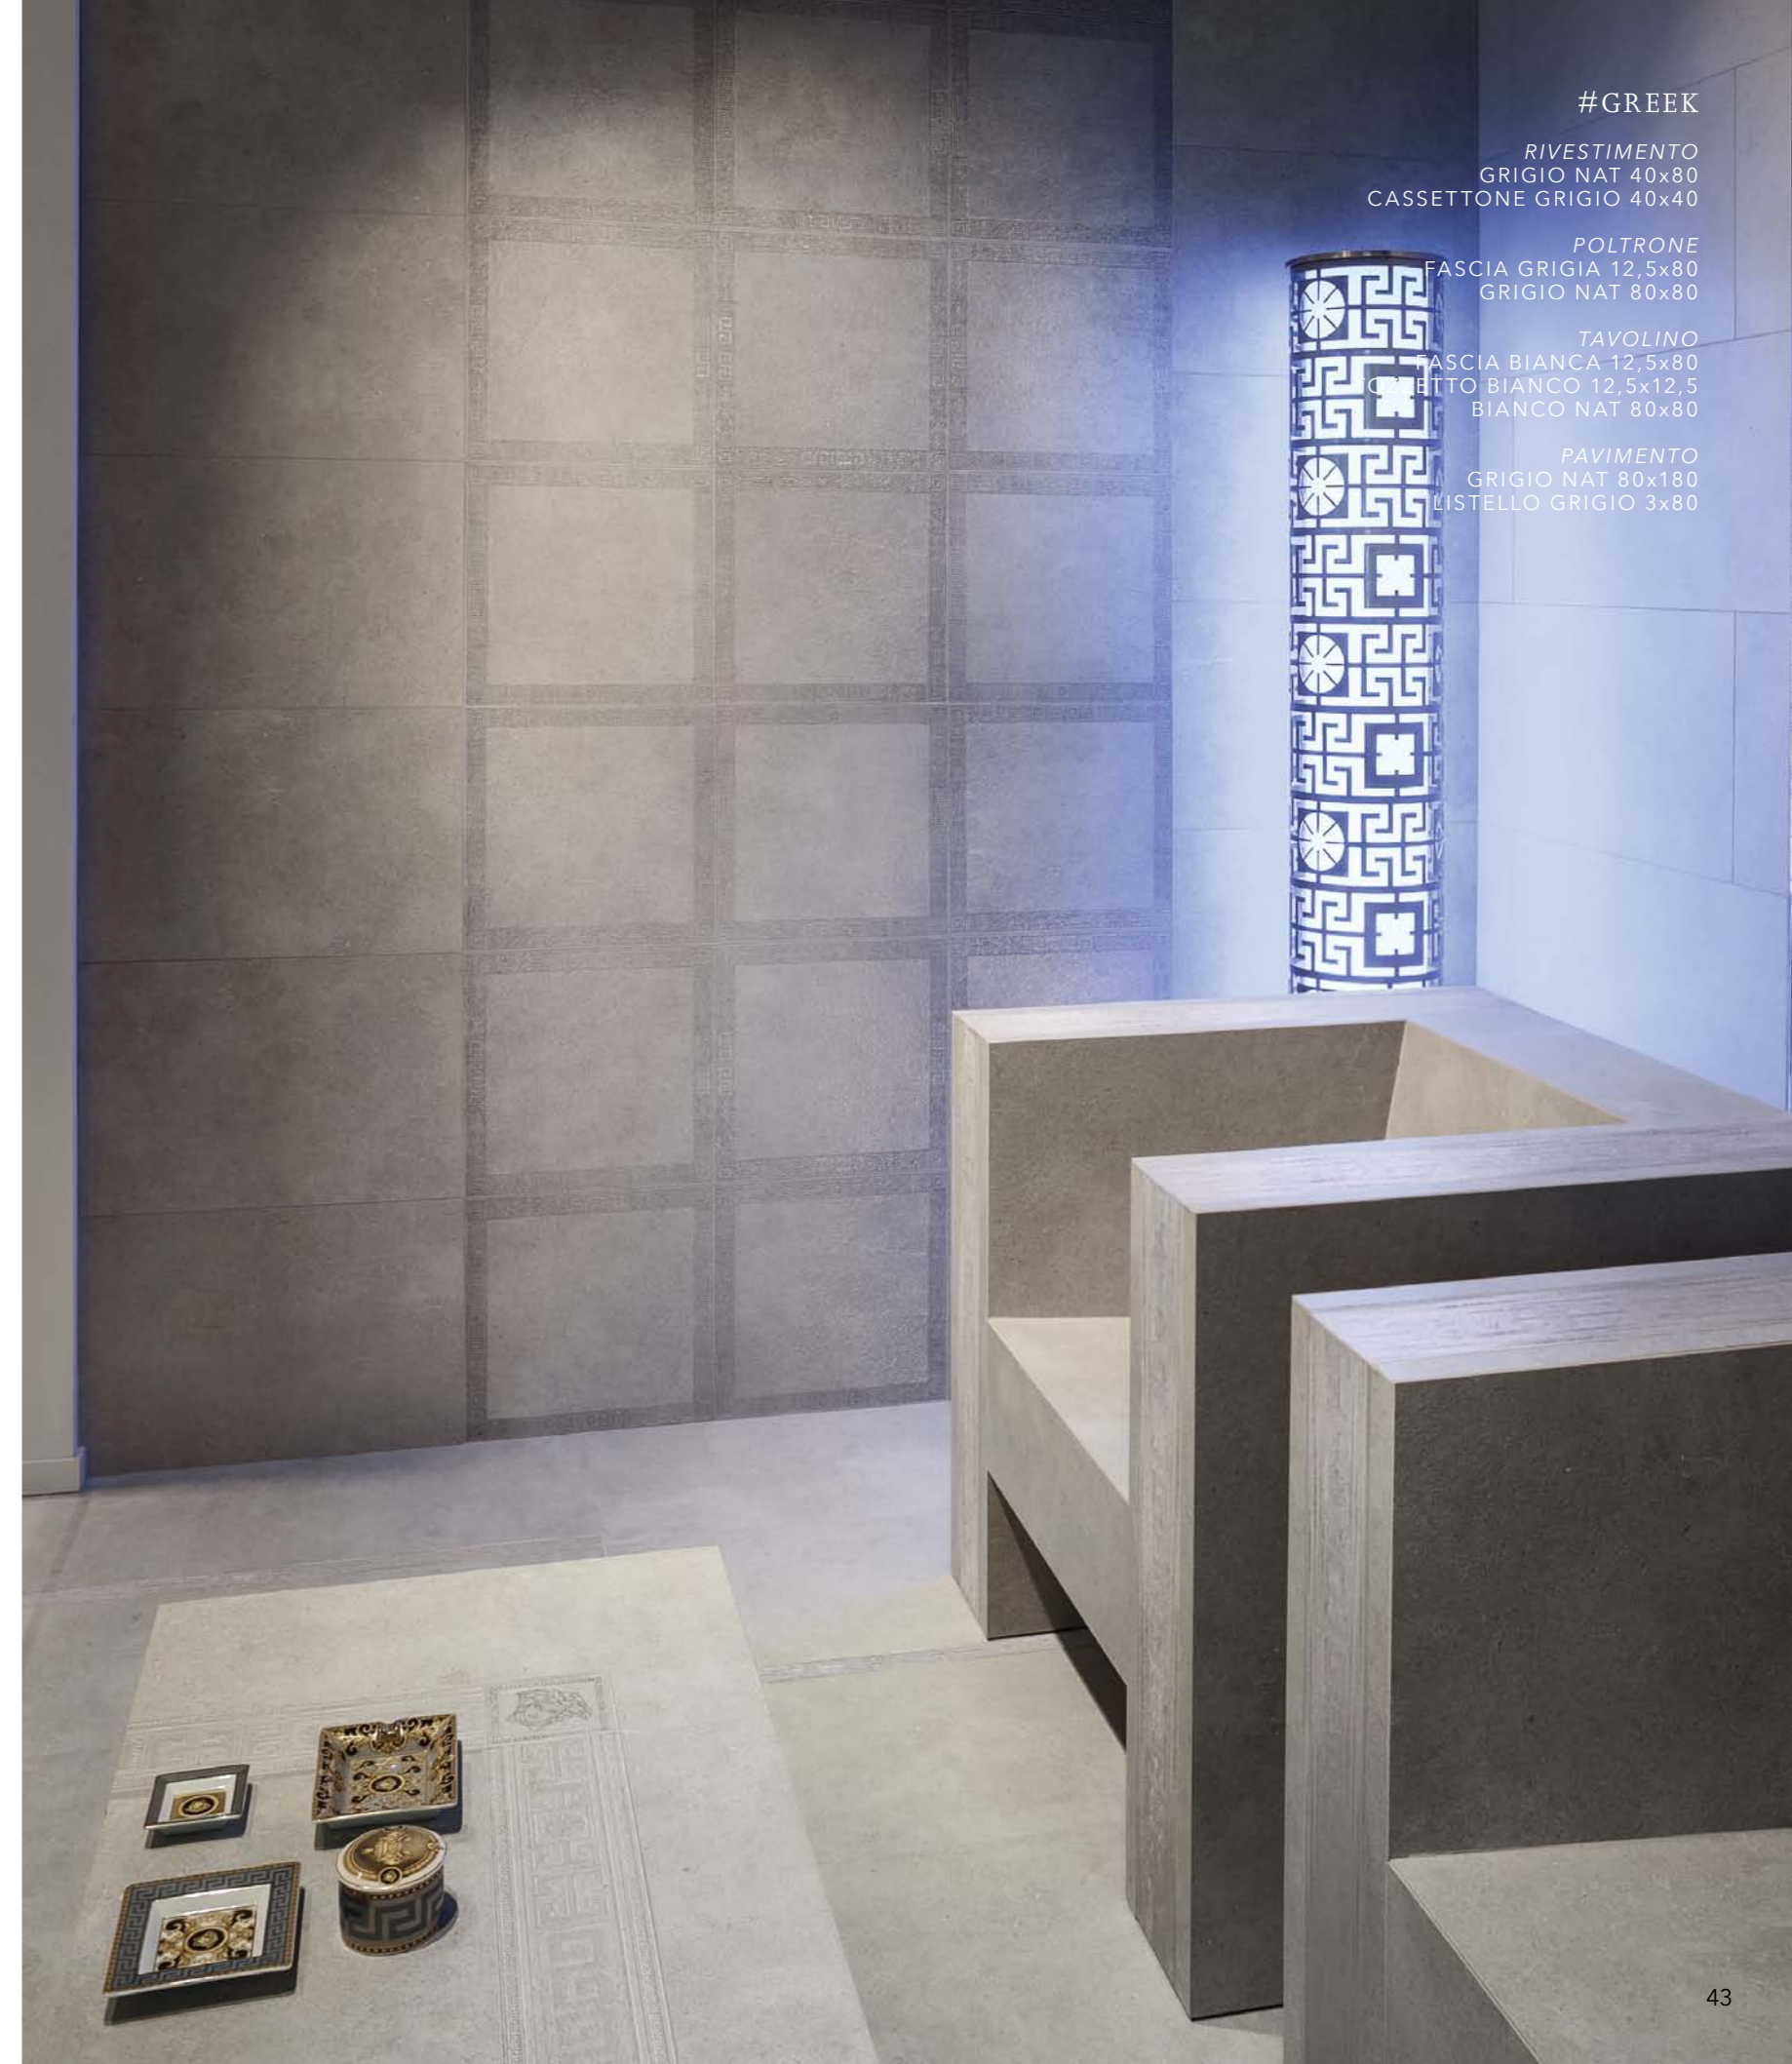

L'ESSENZA
CLASSICA DELLA
CONTEMPORANEITÀ

#GREEK

RIVESTIMENTO
GRIGIO NAT 40x80
CASSETTONE GRIGIO 40x40

POLTRONE
FASCIA GRIGIA 12,5x80
GRIGIO NAT 80x80

TAVOLINO
FASCIA BIANCA 12,5x80
CASSETTO BIANCO 12,5x12,5
BIANCO NAT 80x80

PAVIMENTO
GRIGIO NAT 80x180
LISTELLO GRIGIO 3x80