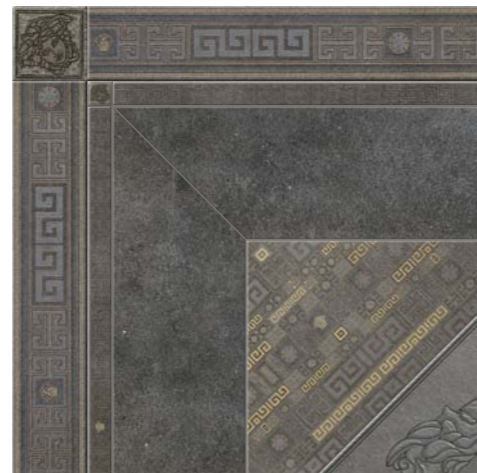

ROSONE 160x160  

261172 GRIGIO

261170 BIANCO

261174 BEIGE

261173 ANTRACITE

RIVESTIMENTO 3D    CERAMICA PORCELLANATA

OTTANIO
261282 40x40

AVORIO
261283 40x40