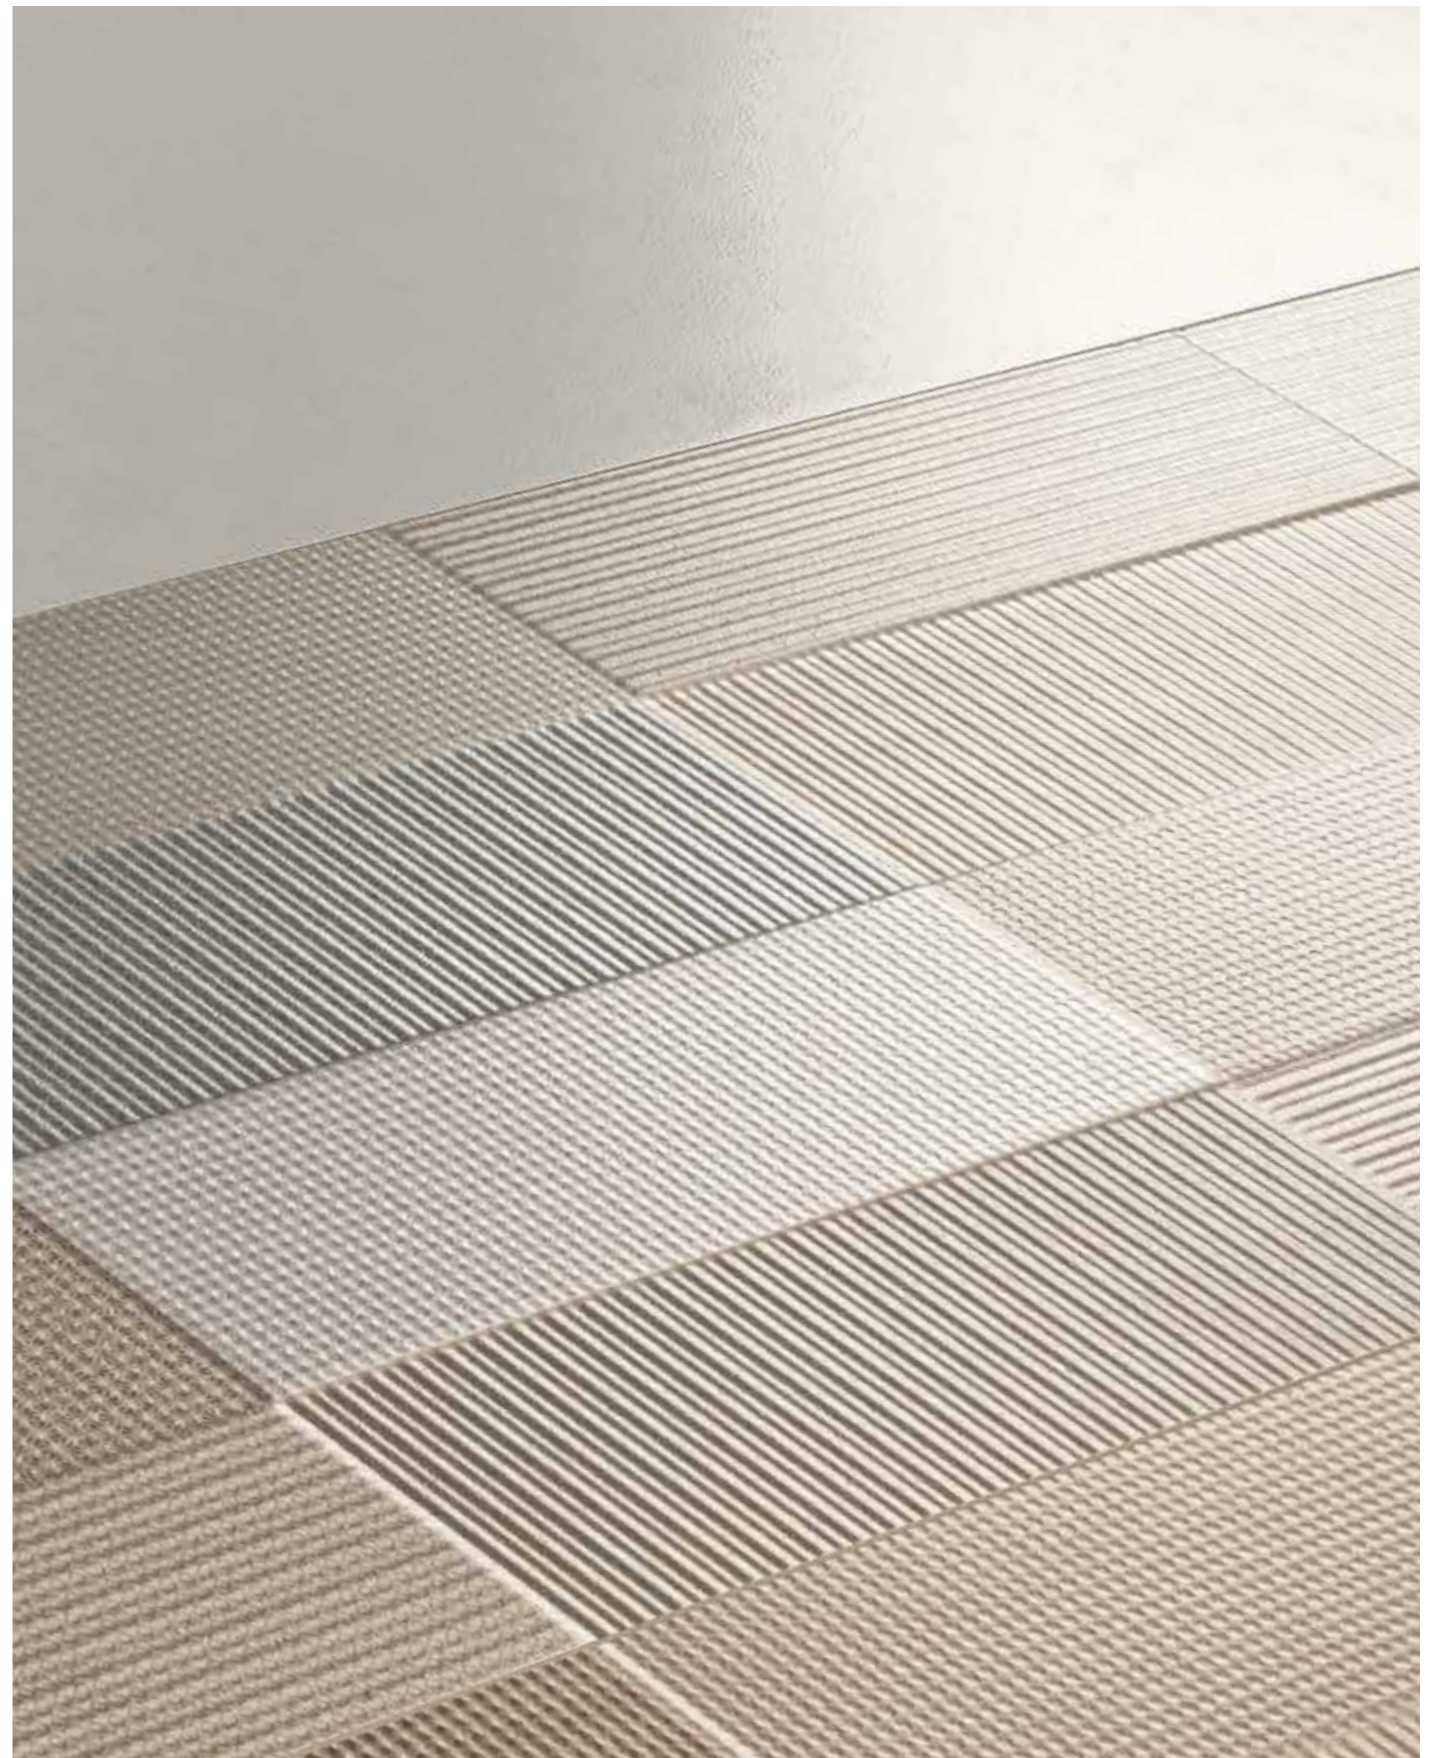

# ART T

ART WHITE | DECORO JUNGLE 30x90  
floor PLANET ROVERE

DECORO JUNGLE 30x90  
floor ABSOLUTE ELEMENTS CORTEN

ART WHITE | ART BRICK 30x90  
floor ABSOLUTE CEMENT TAUPE

ART DUST 30x90 | floor PLANET NOCE