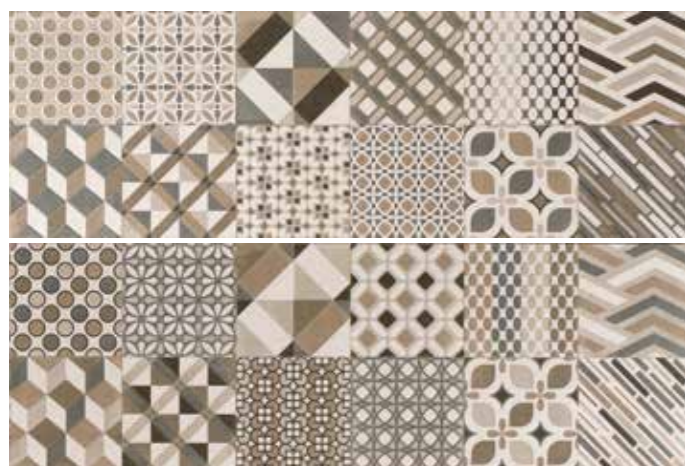

DECORO 101 | ART WHITE 30x90  
floor LAPIS OLEUM

“ Gran parte del carattere di ogni uomo può essere letto nella sua casa. ”

John Ruskin

30x90 12"x36"

**ARTWH** Art White

153

30x90 12"x36"

**ARTBR** Art Brick

155

30x90 12"x36"

**ARTDU** Art Dust

155

30x90 12"x36"

**ARTDJUN** Decoro Jungle (2 sogg)

176

30x90 12"x365"