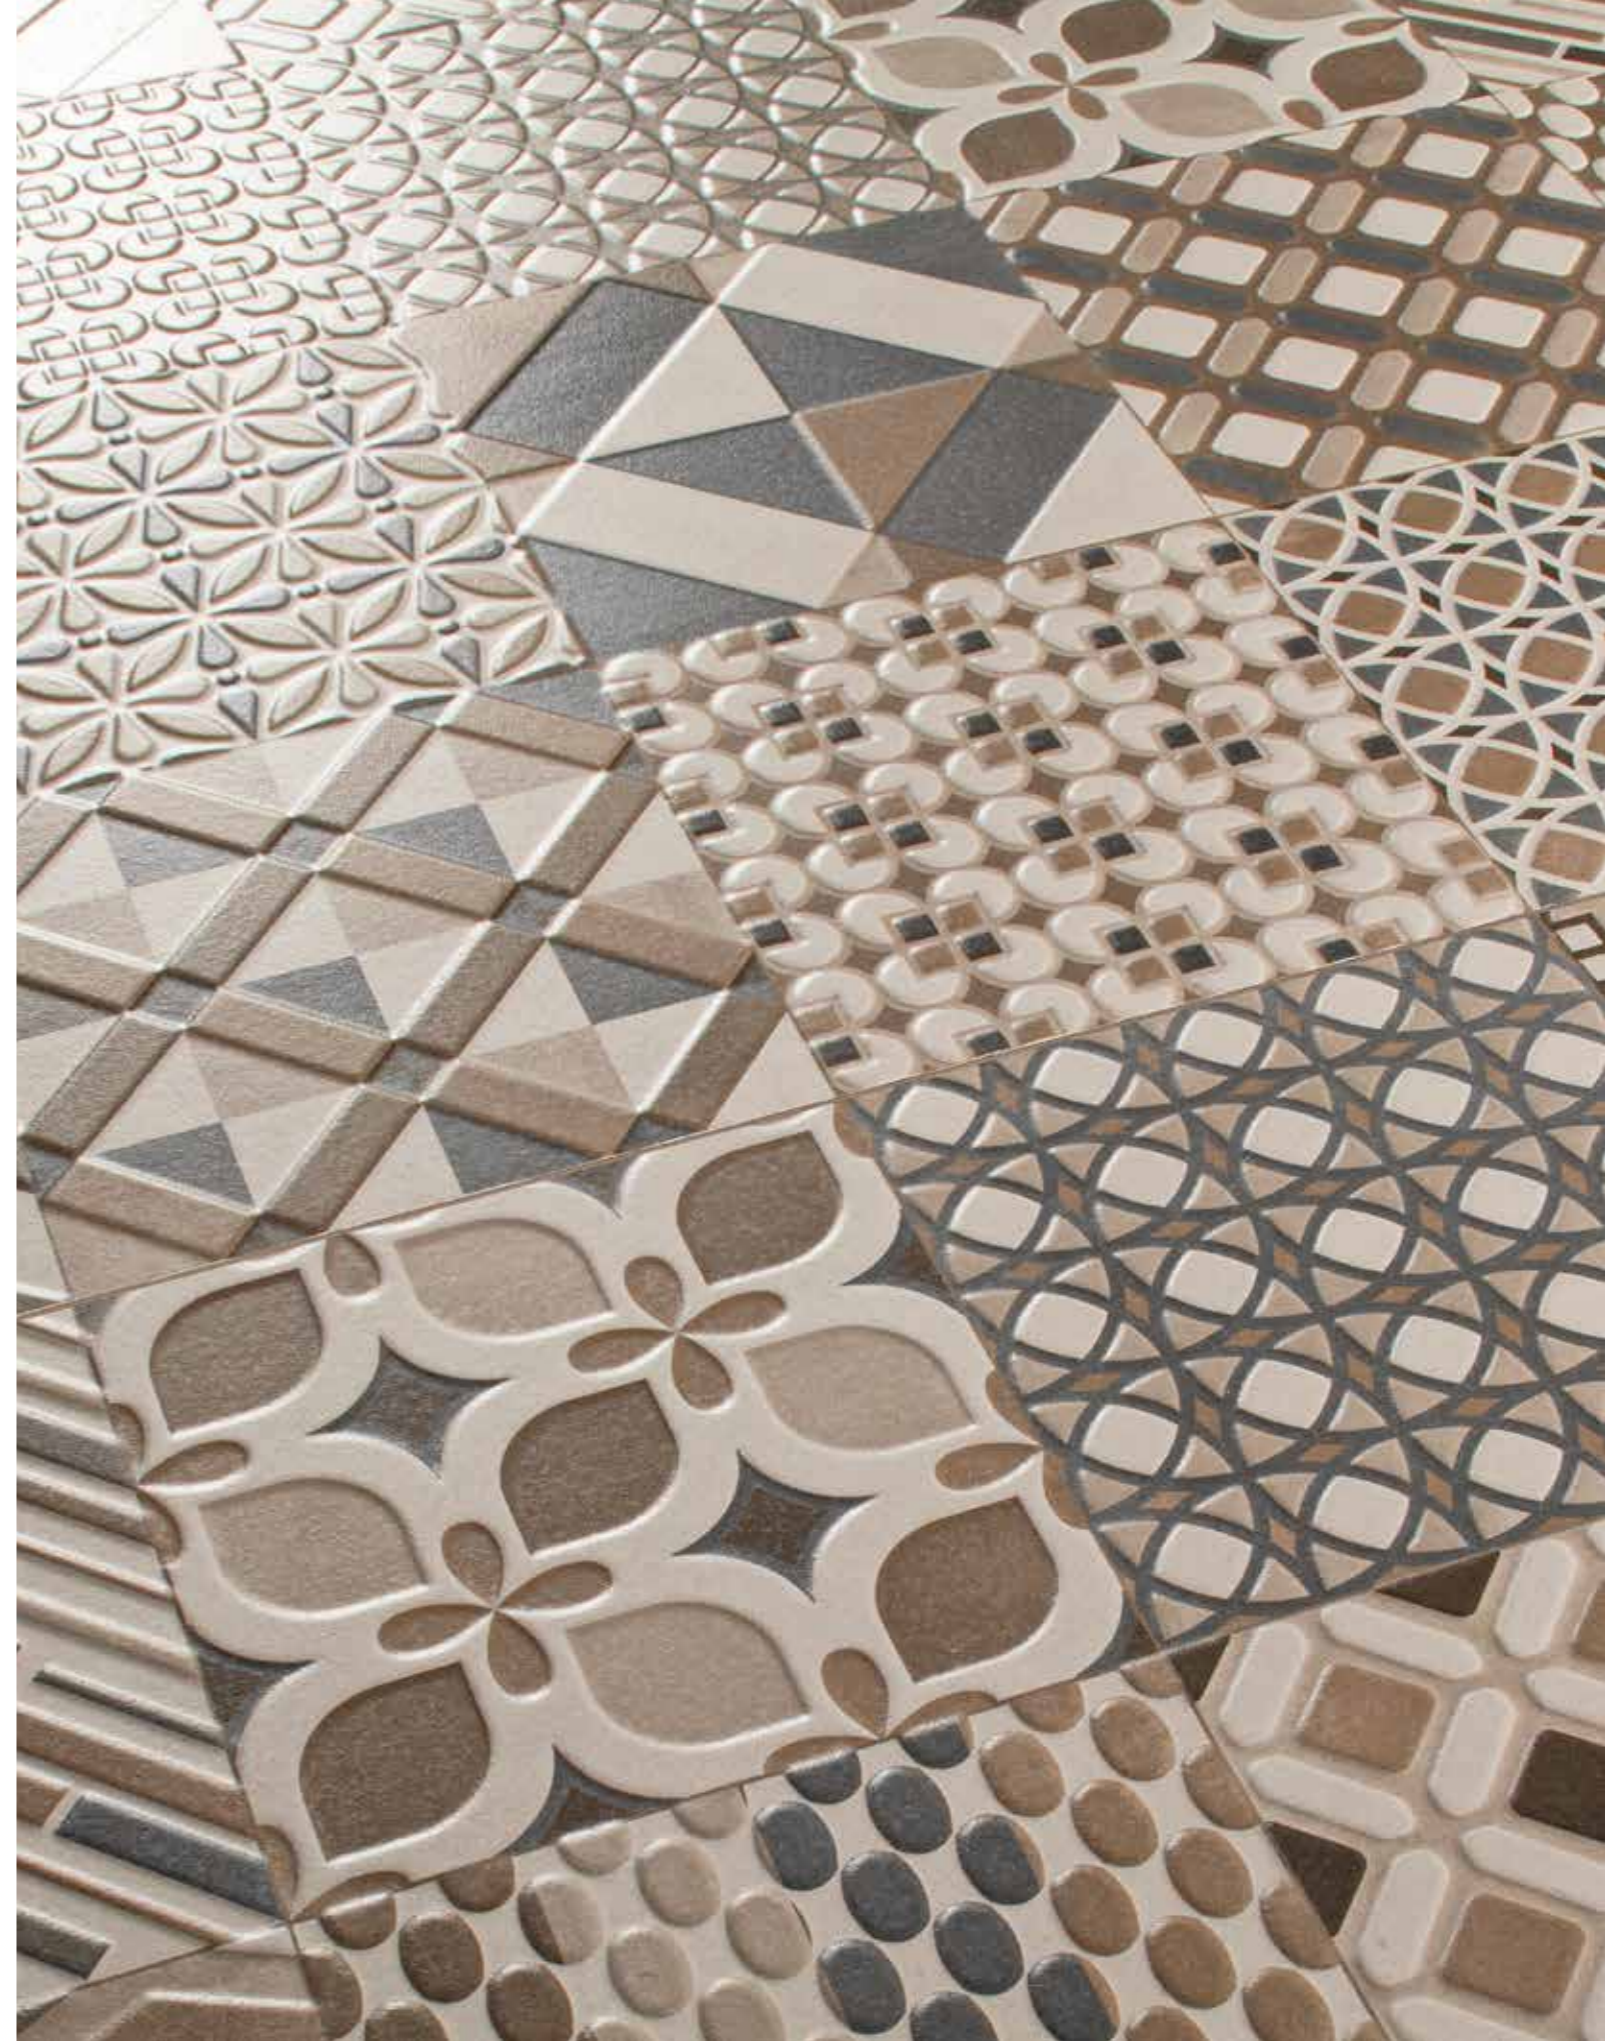

MARINER

ART

# ART T

ART WHITE | DECORO JUNGLE 30x90  
floor PLANET ROVERE

DECORO JUNGLE 30x90  
floor ABSOLUTE ELEMENTS CORTEN

ART WHITE | ART BRICK 30x90  
floor ABSOLUTE CEMENT TAUPE

ART DUST 30x90 | floor PLANET NOCE

DECORO 101 | ART WHITE 30x90  
floor LAPIS OLEUM

“ Gran parte del carattere di ogni uomo può essere letto nella sua casa. ”

John Ruskin

30x90 12"x36"

**ARTWH** Art White

153

30x90 12"x36"

**ARTBR** Art Brick

155

30x90 12"x36"

**ARTDU** Art Dust

155

30x90 12"x36"

**ARTDJUN** Decoro Jungle (2 sogg)

176

30x90 12"x365"