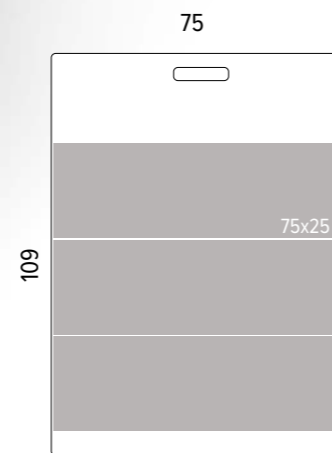

COMPOSIZIONE 3 PEZZI

PAVIMENTO CONSIGLIATO

RIVESTIMENTO

PAVIMENTO CONSIGLIATO

Nuance merchandising

Culla

Culla
base piana 3+2 alloggi
cartella 75x109h

Sinottico