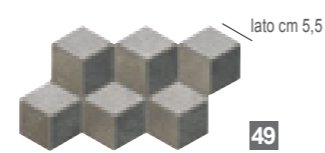

49

Reused Mosaico
Rombo Cold 17x30