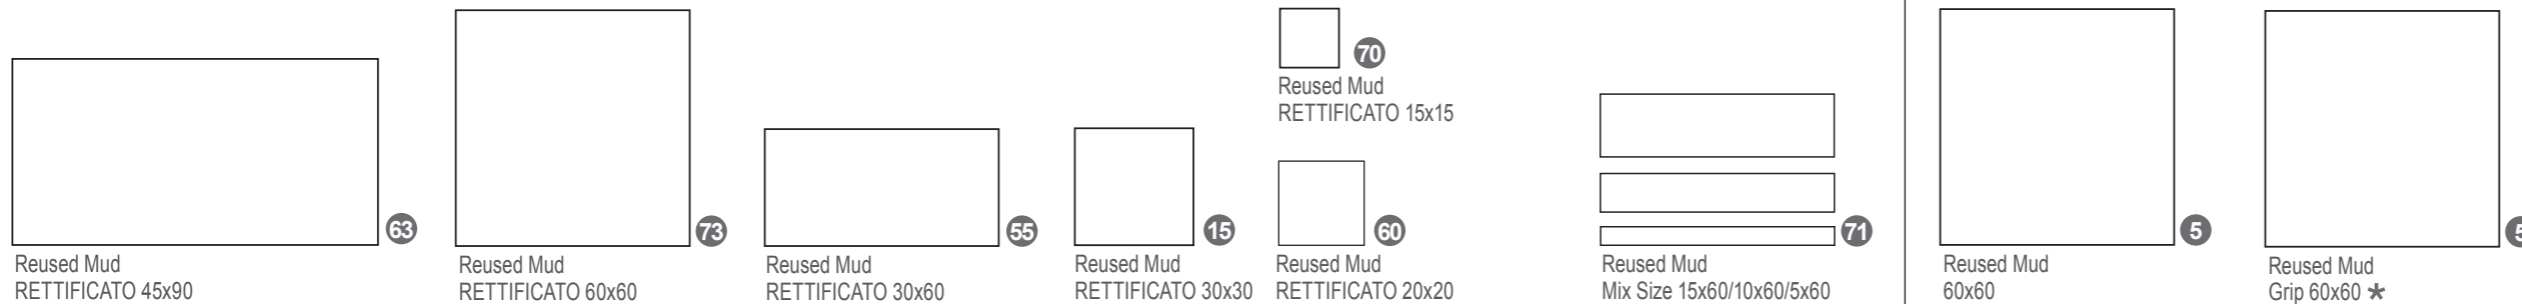

NON RETTIFICATO / NOT RECTIFIED
PAS RECTIFIÉ / NICHT REKTIFIZIERT

GRIP VERSION *
DISPONIBILE ANCHE IN VERSIONE GRIP ANTISCIVOLO.
ALSO AVAILABLE IN ANTISLIP VERSION WITH EXTRA COATING OF CORINDON.
DISPONIBLE EN VERSION GRIP ANTIDERAPANTE.
AUCH IN TRITTSICHERER OBERFLÄCHE VERFÜGBAR.

DECORI PAG. 40/41
DECORS PAG. 40/41
DECORATIONS PAG. 40/41
DEKORE SEITE 40/41