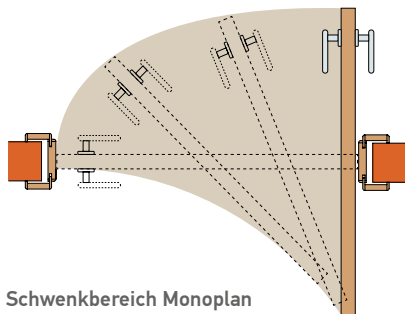

Schwenkbereich Monoplan

Rollstuhlgeeignet

SYSTEM DUOPLAN

Auch im System DuoPlan von Wipro reduziert sich der Schwenkraum der Türe um 40% im Vergleich zu herkömmlichen Türen. Die Türe öffnet sich zur Mitte hin und bringt Leben in Ihr Zuhause. Durch Ausgleichleisten und verdeckt liegende Türbänder ist der Einbau in vorhandene Stahlzargen oder ins Mauerwerk möglich. Auch die DuoPlan ist auf alle anderen Wipro-Innentüren abstimbar.