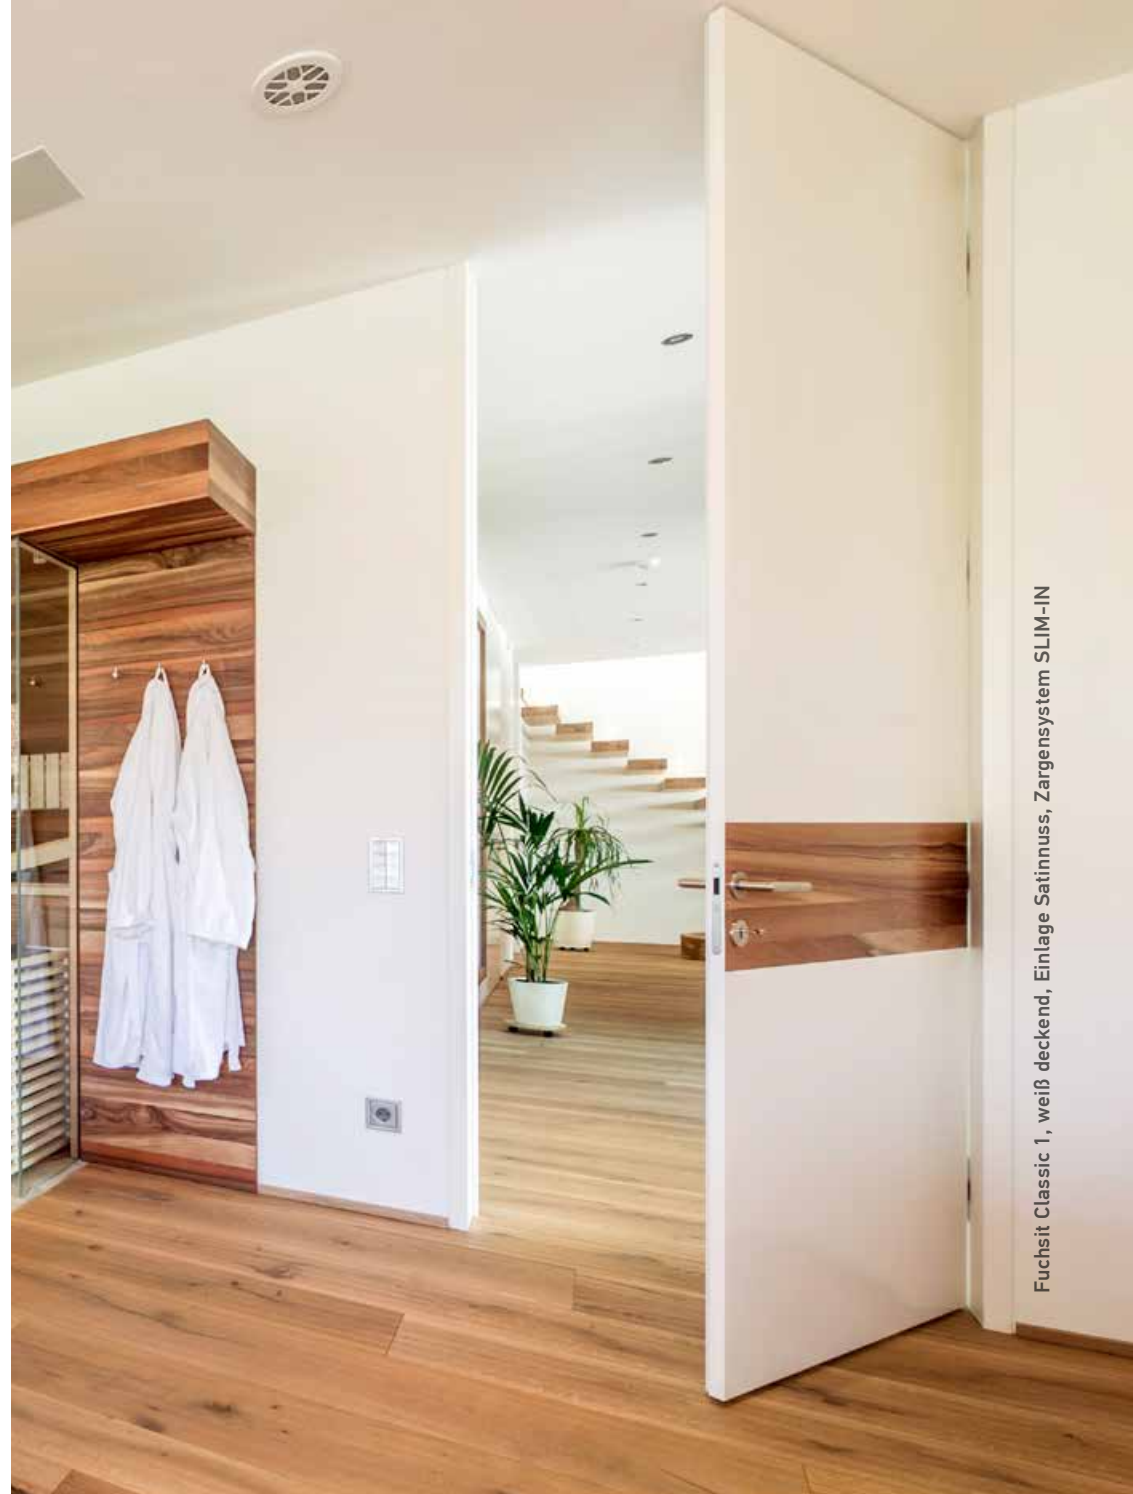

Fuchsit Classic 1, weiß deckend, Einlage Satinnuss, Zargensystem SLIM-IN

KLASSISCH

GANZGLASTÜREN

RAUMSPARTÜREN