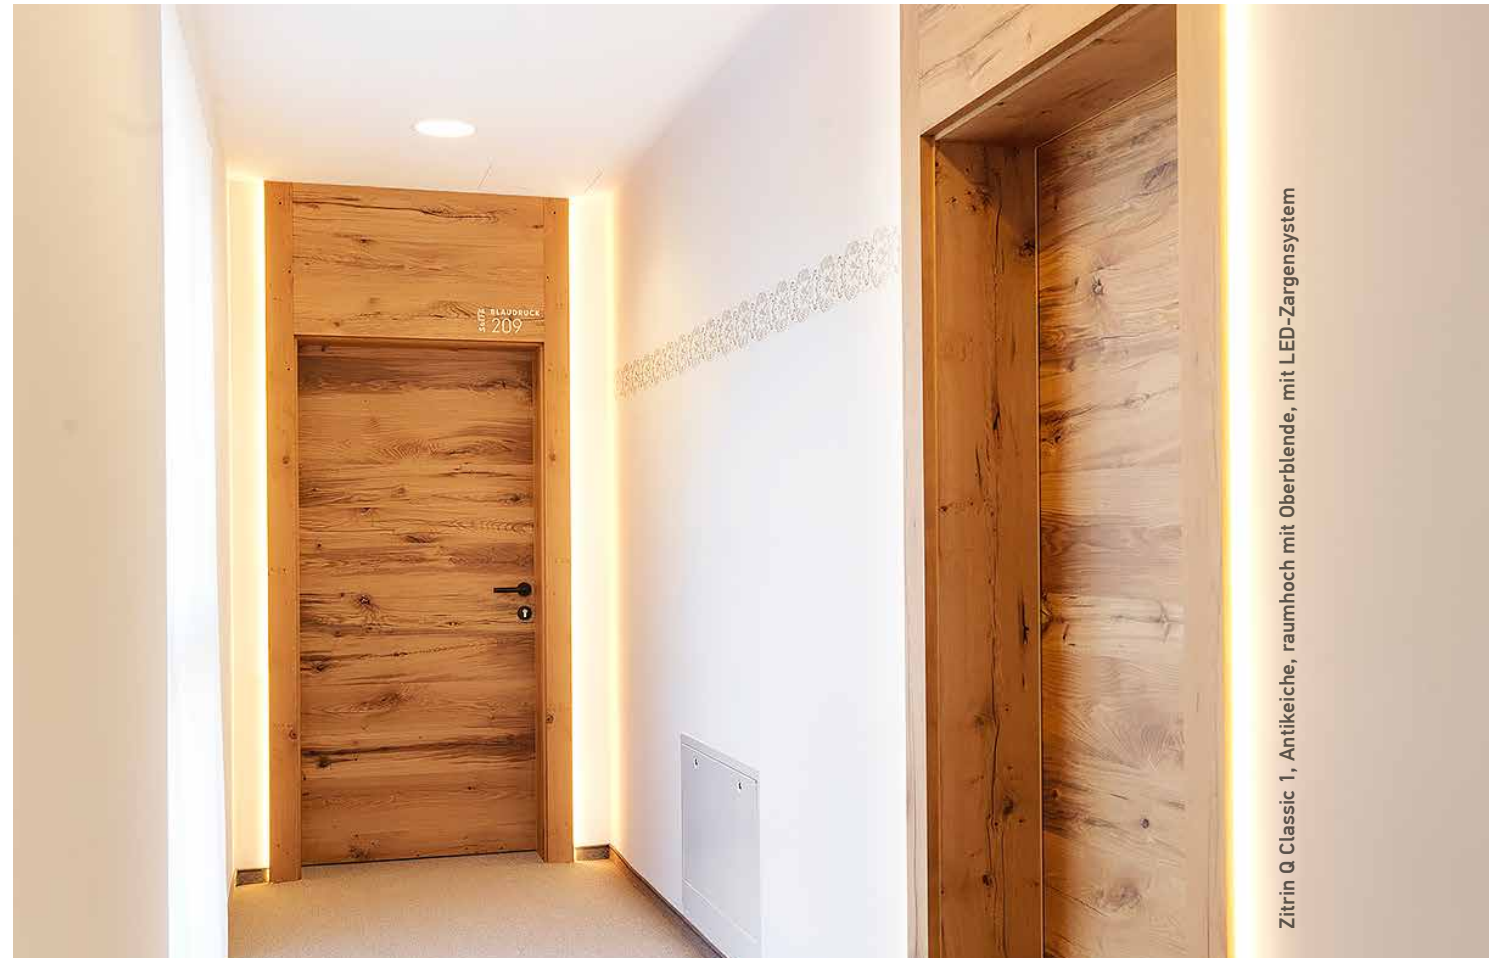

Kristall Classic 1, weiß hochglanz, stumpf einschlagend

HOCHGLANZ IN
PERFEKTION

Kristall Classic 1, weiß hochglanz, stumpf einschlagend

LED-ZARGEN Erleuchtetes Türendesign

Man betritt den Gang, schon erstrahlen die LED-Lichter der Wipro-LED-Zargen.
Die indirekte Beleuchtung macht nicht nur den Raum hell, sondern erzeugt ein einzigartiges Lichtambiente.

Kristall Classic 1, 2-flügelig, weiß deckend
mit LED-Zargensystem

Kristall Classic 1, Eiche natur
mit LED-Zargensystem

Teilglastür Axinit Classic, Asteiche, Verglasung V3 Float bronze, mit LED-Zargensystem

Zitrin Q Classic 1, Antikeiche, raumhoch mit Oberblende, mit LED-Zargensystem

Schiebetür in versperbarer Ausführung

Mit echter Holzoptik – Fichte gebürstet und weiß deckend lackiert

PLATZ SCHAFFEN, WO KEINER IST
Auch bei Schiebetüren gilt:
Problemlösung statt Notlösung.