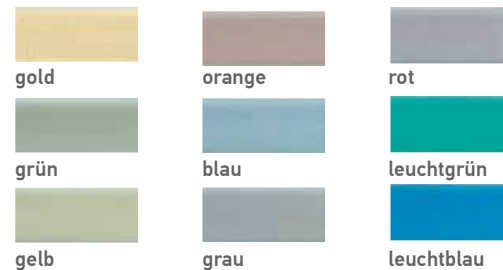

FARBIGE SCHUTZVERSIEGELUNG % CLEAR SHIELD BESCHICHTUNG

Bei Glasmattierungen kann eine Oberflächenversiegelung durch eine transparente „Clear Shield®-Beschichtung“ oder eine farbige Schutzversiegelung erfolgen.

Beispiele farbiger Schutzversiegelung und „ClearShield®-Beschichtung“

ClearShield®

...innovatives Oberflächenschutzsystem macht Glas zu Edelmetall. Durch die spezielle teflonartige Beschichtung bzw. Oberflächenveredelung, die mit dem Glas verbunden ist, wird das Anhaften von Schmutz und Kalk weitgehend verhindert, Resistenz gegen Umwelteinflüsse geschaffen.

Farben:

FARBNUGGETS UND UV-VERKLEBTE STEINE

Je nach Belieben kann Gläsern eine persönliche Note in Form von Nuggets (farbige Dekorsteine oder UV-verklebte Dekorsteine) verliehen werden.

Nuggetformen (Farben: rot, blau, grün, bernstein, klar, schwarz)