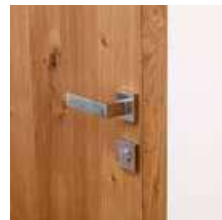

SLIM-Detail:
Türblatt und Zarge
wandbündig