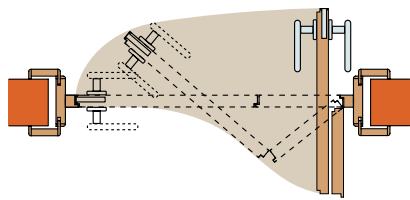

Schwenkbereich DuoPlan

DuoPlan 2-flügelig

SYSTEM TRIPLAN

Mit Triplan von Wipro werden zwei Drittel des Schwenkraums herkömmlicher Türen eingespart. Mit den innenliegenden Scharnieren ist diese Raumspartüren einfach zu bewegen. Sie ähnelt optisch einer normalen Tür. Ausgleichsleisten und verdeckt liegende Türbänder ermöglichen den Einbau in vorhandene Stahlzargen oder ins Mauerwerk. Auch Triplan-Türen sind an alle Wipro-Innentüren-Modelle anpassbar.