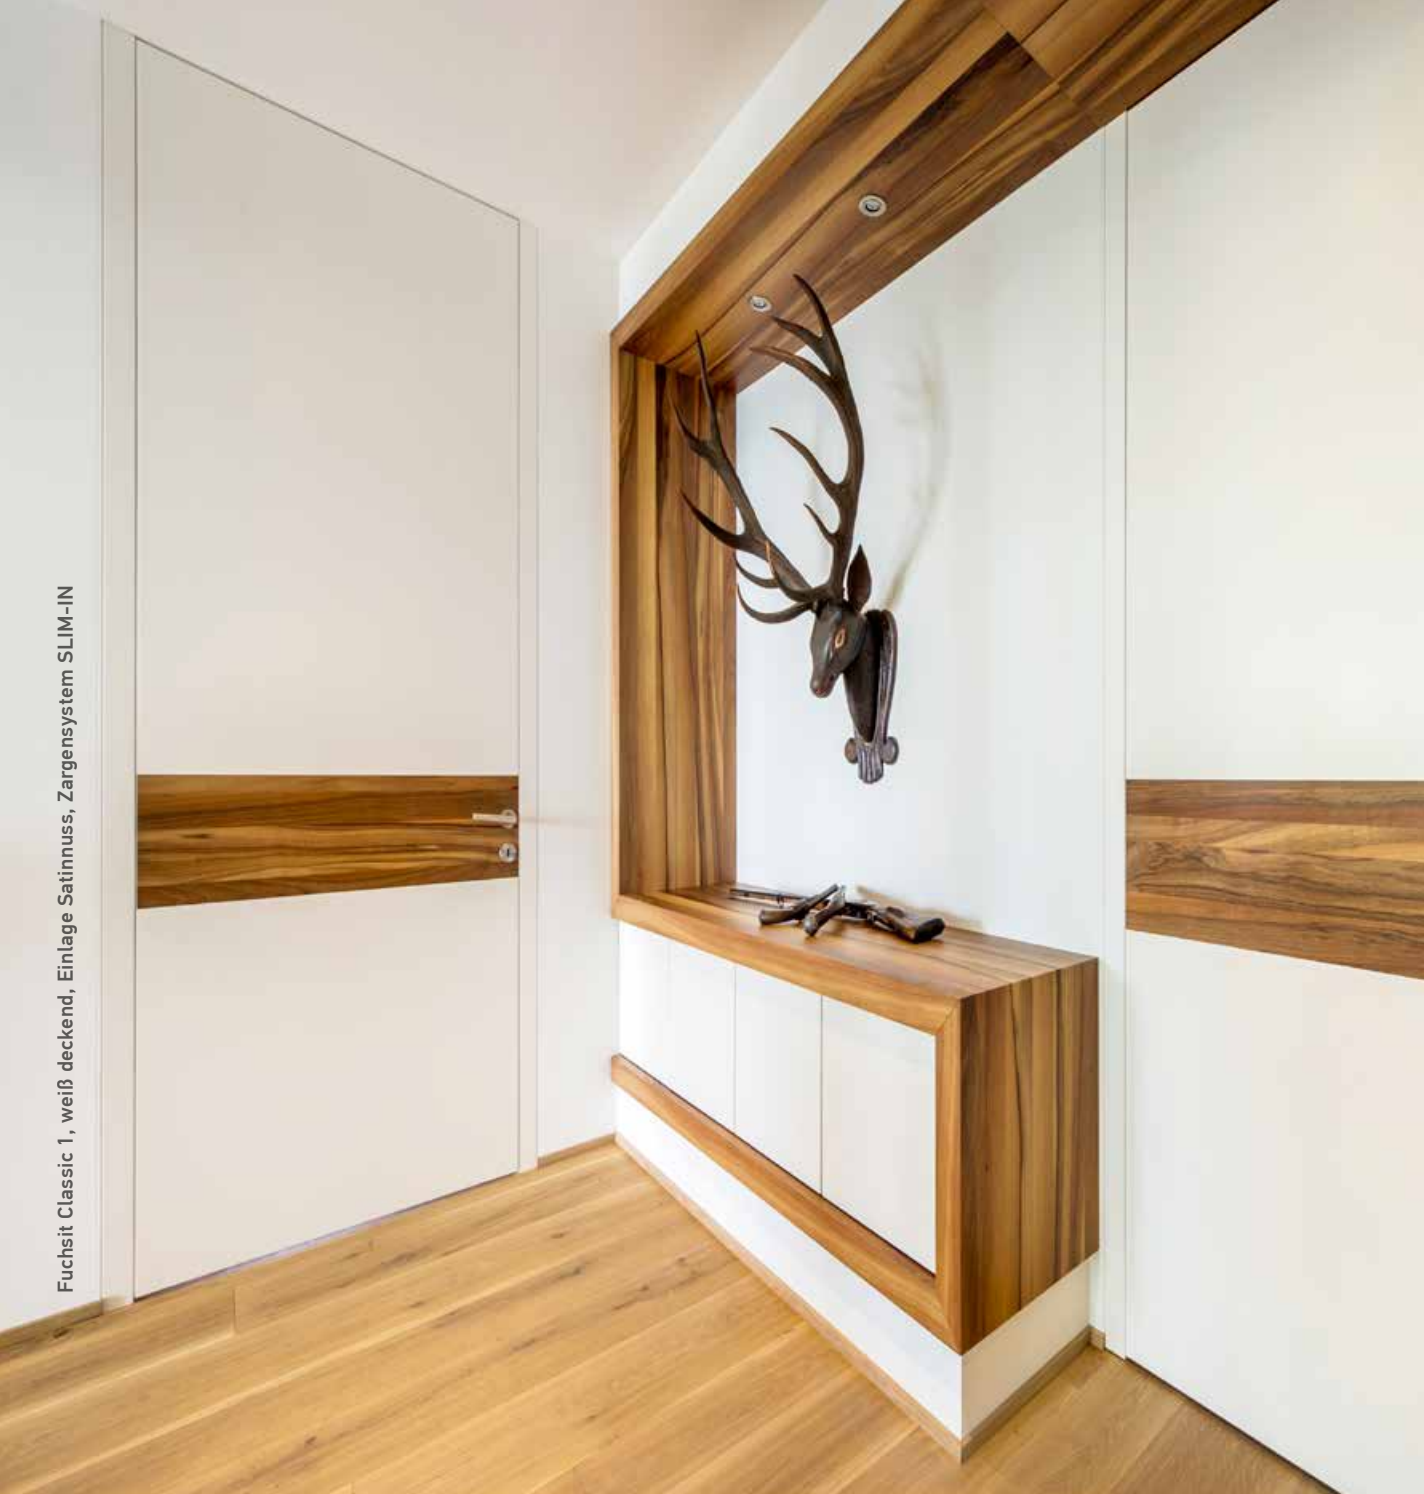

Fuchsit Classic 1, weiß deckend, Einlage Satinnuss, Zargensystem SLIM-IN

PERFEKT ABGESTIMMT
Design trifft Handwerksqualität.