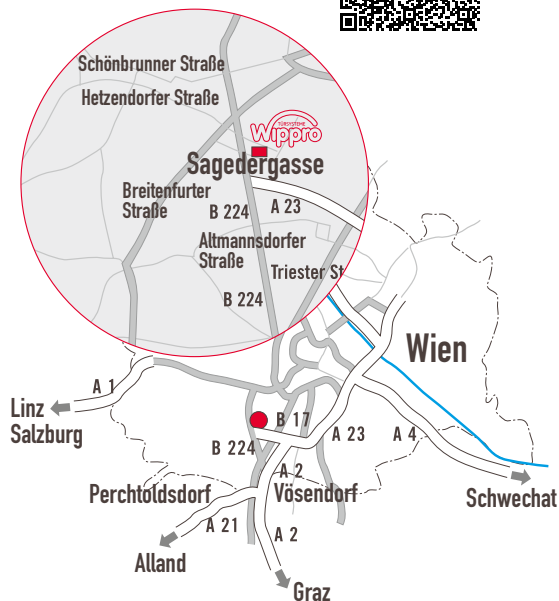

Ausstellungszentrum
Wien