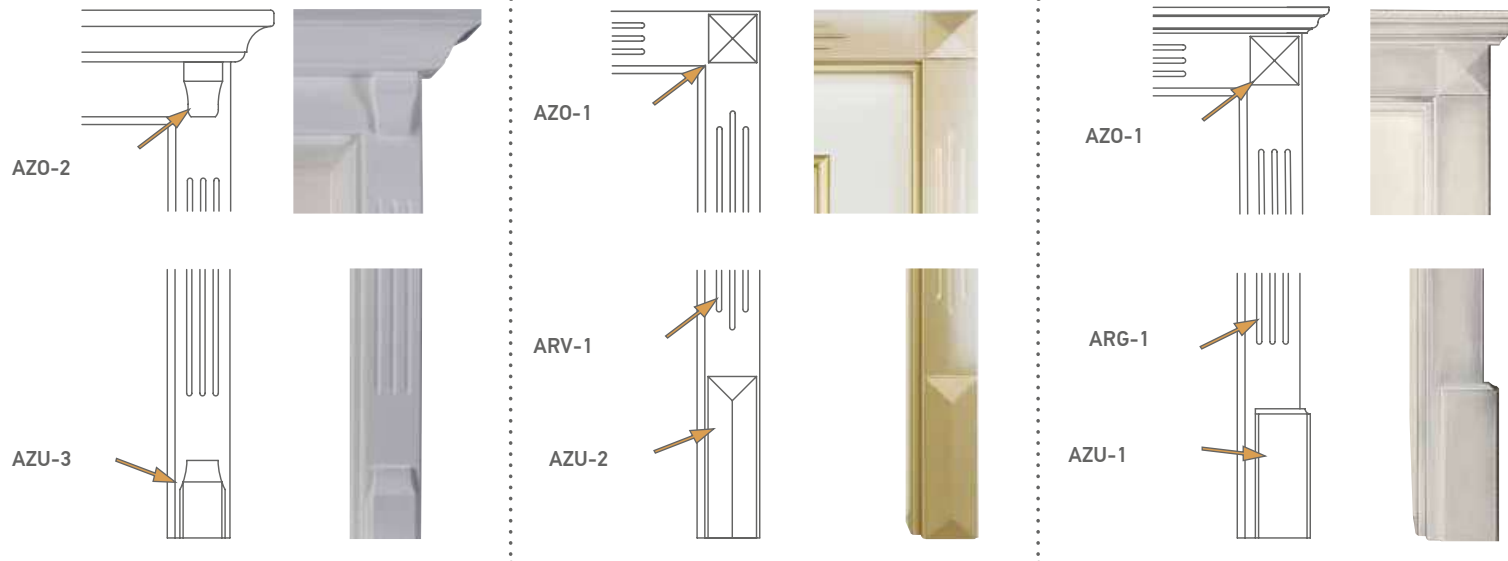

Applikationen

SONDERPROFILE AUF ANFRAGE

MODERN

RUSTIKAL

ELEGANT

KLASSISCH

GANZGLASTÜREN

RAUMSPARTÜREN

Zargenübersicht

BASIC SOFT HIGH-TEC ZARGE

Lieferung zerlegt im Karton

- Zarge aus Spanplatte
- Verkleidungen mit Rundkante u. Futter kantig
- Türbänder 2-teilig vernickelt
- Verkleidungsbreite 65 mm
- Verstellbereich +/- 10 mm

TREND SOFTLINE HIGH-TEC ZARGE

Lieferung zerlegt im Karton

- Zarge aus Spanplatte
- Verkleidungen und Futter mit Rundkante
- Türbänder 2-teilig vernickelt
- Verkleidungsbreite 75 mm
- Verstellbereich +/- 10 mm

CURVE HIGH-TEC ZARGE

Lieferung als fertig zusammengebautes Element

- Zarge aus mehrfach schichtverleimten Massivholz
- Türbänder 3-teilig
- Verkleidungsbreite 75 mm
- Verstellbereich +/- 5 mm

ZUM PATENT ANGEMELDET

FLAT CURVE HIGH-TEC ZARGE

- Aluzarge mit Curve Rundung
- festsitzend angeschlossenes Putznetz
- Türbänder Tectus 3D verstellbar

Details siehe FLAT

ZUM PATENT ANGEMELDET