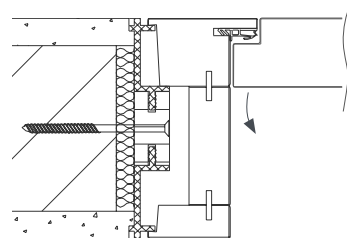

SLIM und SLIM-IN Plane Flächen wie geplant.

Dieses Hi-Tec-System verbindet Zarge, Türblatt und Wand zur bündigen Einheit. Die Zarge, maßgefertigt aus mehrfach schichtverleimtem Massivholz, sieht perfekt aus. Im Wipro-Werk werden alle Gehrungen verleimt, verschraubt und plan geschliffen, und so für die hochwertige Lackierung vorbereitet.

Im fertig zusammengebauten Element sind Dichtungen, Bänder, Magnetschloss und Schließblech bereits eingearbeitet. Bei „SLIM-IN“ öffnet das eingehängte Türblatt in die Mauerlaibung. Der SLIM-Blindstock wird vor dem Verputzen montiert werden.

Schnittbilder des Systemrahmens zeigen: Die technische Komponente „SLIM-Blindstock“ wird unauffällig ins Mauerwerk integriert. Das ergibt die freie Sicht auf die wandbündige Türblatt-Zargen-Konstruktion.