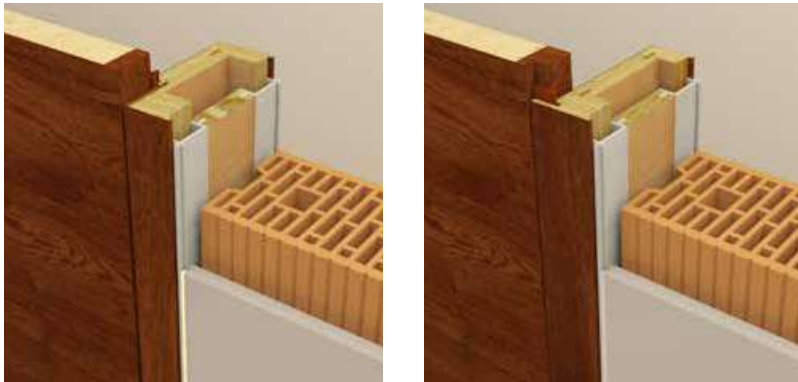

GANZGLASTÜREN

Kristall Classic 1, weiß deckend, Schiebetür, raumhoch

RAUMSPARTÜREN

Kristall Classic 1, weiß deckend, Zargensystem FLAT-IN,

Kristall Classic 1, weiß deckend, Zargensystem FLAT

Kristall Classic 1, weiß deckend, Zargensystem FLAT-IN

SLIM und SLIM-IN Plane Flächen wie geplant.

Dieses Hi-Tec-System verbindet Zarge, Türblatt und Wand zur bündigen Einheit. Die Zarge, maßgefertigt aus mehrfach schichtverleimtem Massivholz, sieht perfekt aus. Im Wipro-Werk werden alle Gehrungen verleimt, verschraubt und plan geschliffen, und so für die hochwertige Lackierung vorbereitet.

Im fertig zusammengebauten Element sind Dichtungen, Bänder, Magnetschloss und Schließblech bereits eingearbeitet. Bei „SLIM-IN“ öffnet das eingehängte Türblatt in die Mauerlaibung. Der SLIM-Blindstock wird vor dem Verputzen montiert werden.

Schnittbilder des Systemrahmens zeigen: Die technische Komponente „SLIM-Blindstock“ wird unauffällig ins Mauerwerk integriert. Das ergibt die freie Sicht auf die wandbündige Türblatt-Zargen-Konstruktion.