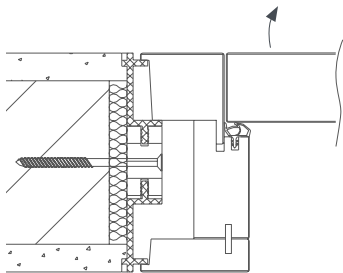

Schnittbilder des Systemrahmens zeigen: Die technische Komponente „SLIM-Blindstock“ wird unauffällig ins Mauerwerk integriert. Das ergibt die freie Sicht auf die wandbündige Türblatt-Zargen-Konstruktion.