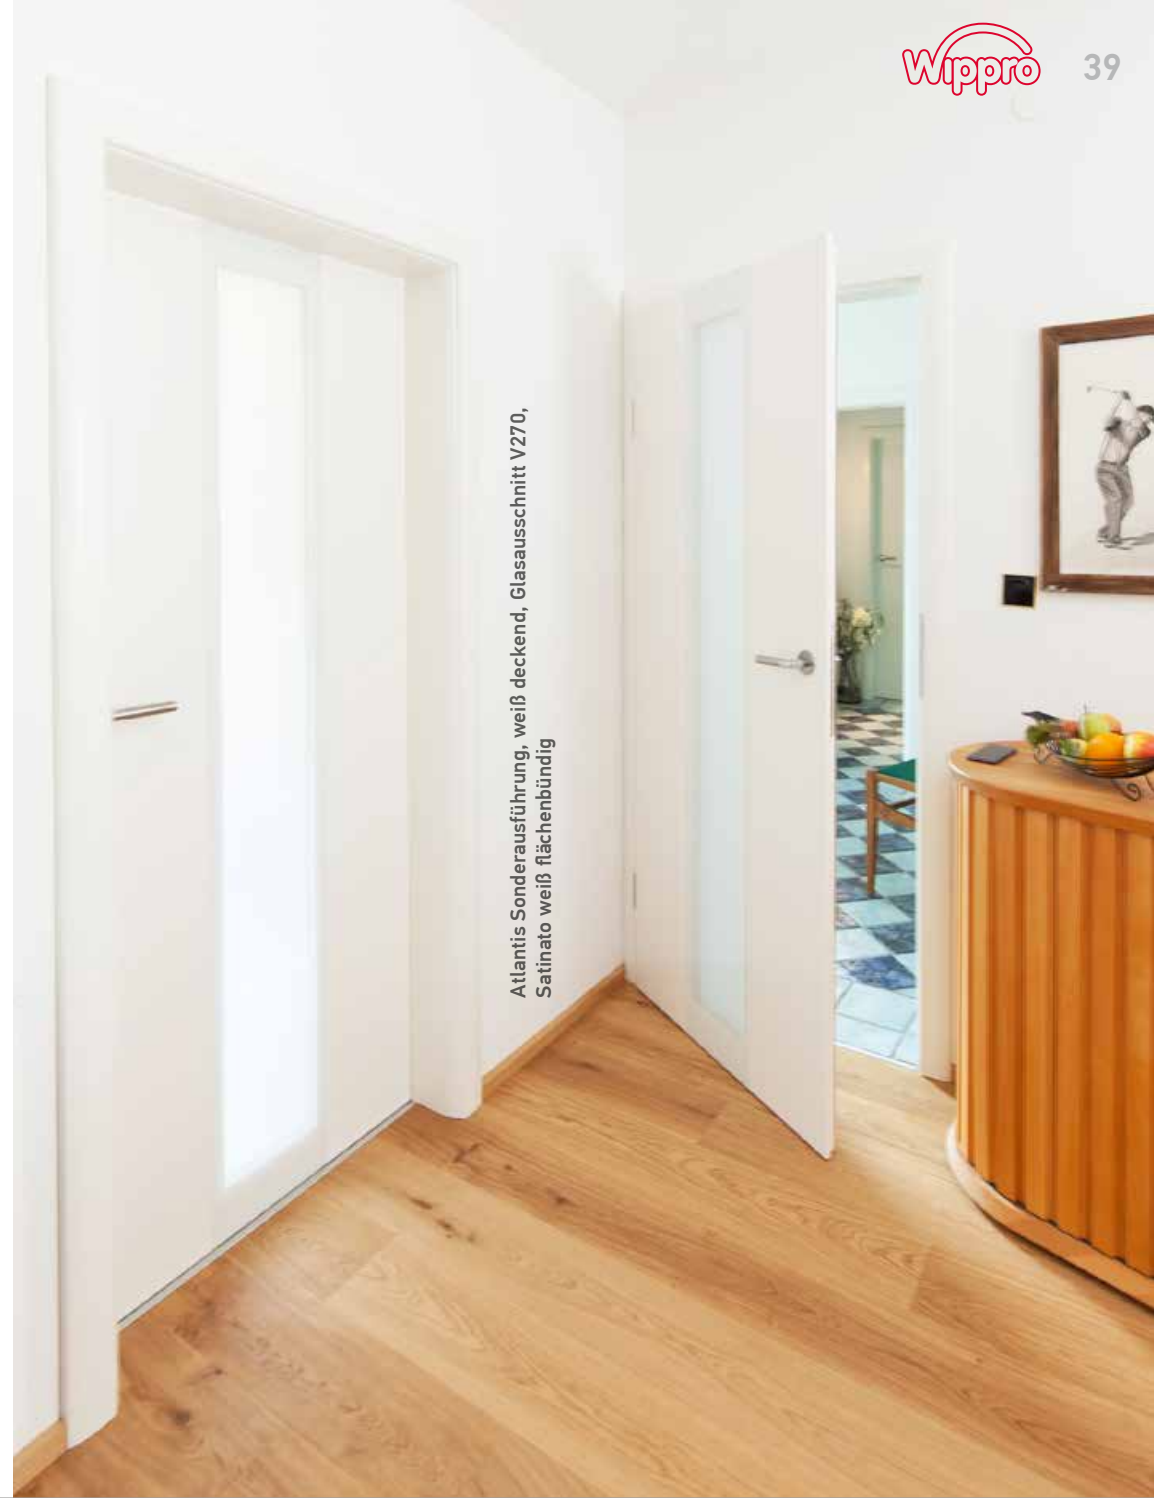

Zitrin D Classic 2, Eiche natur und Crackeiche, Glasausschnitt V270 Satinato weiß, flächenbündig,
raumhoch mit Oberblende

Atlantis Sonderausführung, weiß deckend, Glasausschnitt V270,
Satinato weiß flächenbündig