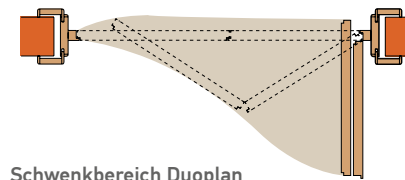

Schwenkbereich Monoplan

Rollstuhlgeeignet

SYSTEM DUOPLAN

Auch im System DuoPlan von Wipro reduziert sich der Schwenkraum der Türe um 40% im Vergleich zu herkömmlichen Türen. Die Türe öffnet sich zur Mitte hin und bringt Leben in Ihr Zuhause. Durch Ausgleichleisten und verdeckt liegende Türbänder ist der Einbau in vorhandene Stahlzargen oder ins Mauerwerk möglich. Auch die DuoPlan ist auf alle anderen Wipro-Innentüren abstimbar.