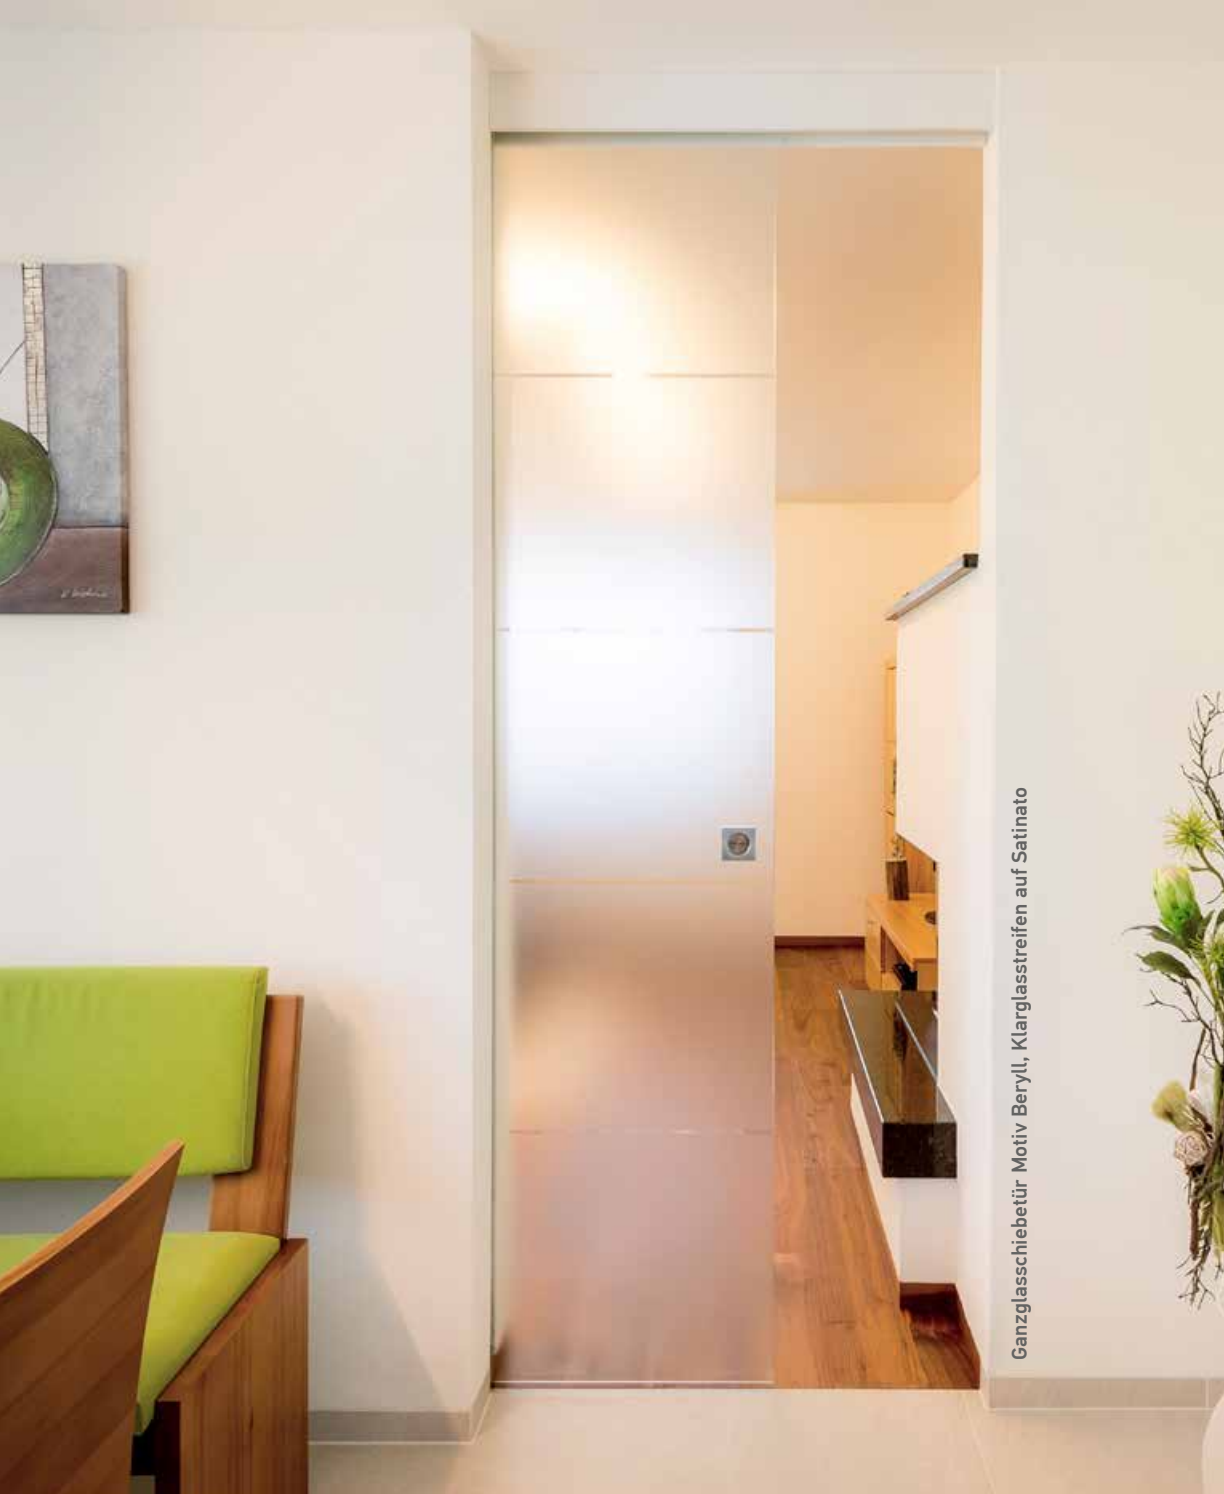

Ganzglasschiebetür Motiv Beryll, Klarglasstreifen auf Satinato