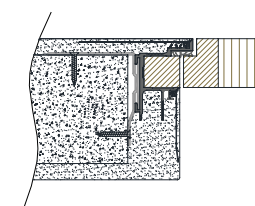

LIMITED EDITION HIGH-TEC ZARGE

Lieferung als fertig zusammengebautes Element

- Zarge aus mehrfach schichtverleimten Massivholz
- Türbänder 3-teilig
- Verkleidungsbreite 75 mm
- Kantenausführung Standard Profil B (gerundet)
- Verstellbereich +/- 5 mm
- Erhältlich als Eckig, Rund-, Corb- oder Segmentbogen

DESIGN EDITION HIGH-TEC ZARGE

Lieferung als fertig zusammengebautes Element

- Zarge aus Spezialholzwerkstoff
- Verkl. u. Mittelfutter bombiert
- Türbänder 3-teilig
- Verkleidungsbreite 75 mm
- Verstellbereich +/- 5 mm

DESIGN-SOFTLINE HIGH-TEC ZARGE

Lieferung als fertig zusammengebautes Element

- Zarge aus Spezialholzwerkstoff
- Verkl. u. Mittelfutter bombiert
- Türbänder 3-teilig
- Verkleidungsbreite 75 mm
- Verstellbereich +/- 5 mm

LIMITED-IN HIGH-TEC ZARGE

Lieferung als fertig zusammengebautes Element

- Zarge aus mehrfach schichtverleimten Massivholz
- Türbänder Tectus 240 - 3D verstellbar
- Verkleidungsbr. AS/FS 80/75 mm
- versch. Kantenausführungen
- Verstellbereich +/- 5 mm
- Türblatt öffnet Richtung Mauerlaibung

DESIGN-IN HIGH-TEC ZARGE

Lieferung als fertig zusammengebautes Element

- Zarge aus Spezialholzwerkstoff
- Verkleidung und Mittelfutter bombiert
- Türbänder Tectus 240 - 3D verstellbar
- Verkleidungsbr. AS/FS 80/75 mm
- Verstellbereich +/- 5 mm
- Türblatt öffnet Richtung Mauerlaibung

SLIM-IN HIGH-TEC ZARGE

Lieferung als fertig zusammengebautes Element

- Zarge und Türblatt mit Mauer bündig
- Türblatt öffnet Richtung Mauerlaibung
- Zarge aus mehrfach schichtverleimten Massivholz
- Türbänder Tectus 240 - 3D verstellbar
- Verstellbereich 0 mm
- Blindstockmontage vor dem Verputzen

SLIM HIGH-TEC ZARGE

Lieferung als fertig zusammengebautes Element