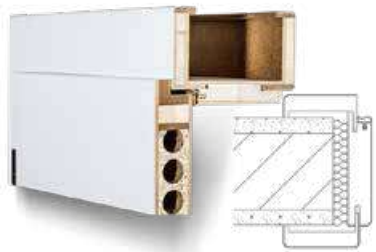

F-Dekor ROBUSTE OBERFLÄCHEN

Robuste, langjährig erprobte Starkfolien für hohe Qualität und Beanspruchung. Wählbar sind diese äußerst pflegeleichten Oberflächen in F-Dekor weiß, bzw. einer großen Auswahl an authentischen Holznachbildungen mit glatter oder strukturierter Haptik.

Die mögliche Ausführbarkeit ist abhängig vom Türmodell.

Ausführung: überfäzt