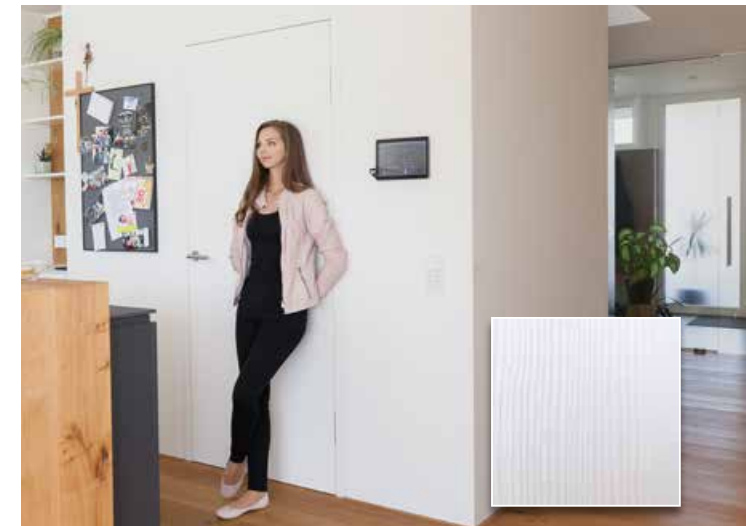

FÜR SEHR PERSÖNLICHE LEBENSÄÄUME

Wipro-Türen erfreuen ein Wohn-
Leben lang, bieten Mehrwerte
und befeuern innenarchitektonische
Gestaltungsphantasien.

Wie immer auch der persönliche Wohn-Stil aussieht: Türen
müssen mehr können, als nur Räume miteinander zu verbinden.
Sie sollten ein Wohn-Leben lang erfreuen, weil sie schön sind,
technisch perfekt funktionieren und Mehrwert fürs eigene Heim
bedeuten. Wipro Türen-Programme ermutigen zu phantasie-
voller Innenarchitektur, ermöglichen individuelle Gestaltungsk-
onzepte.