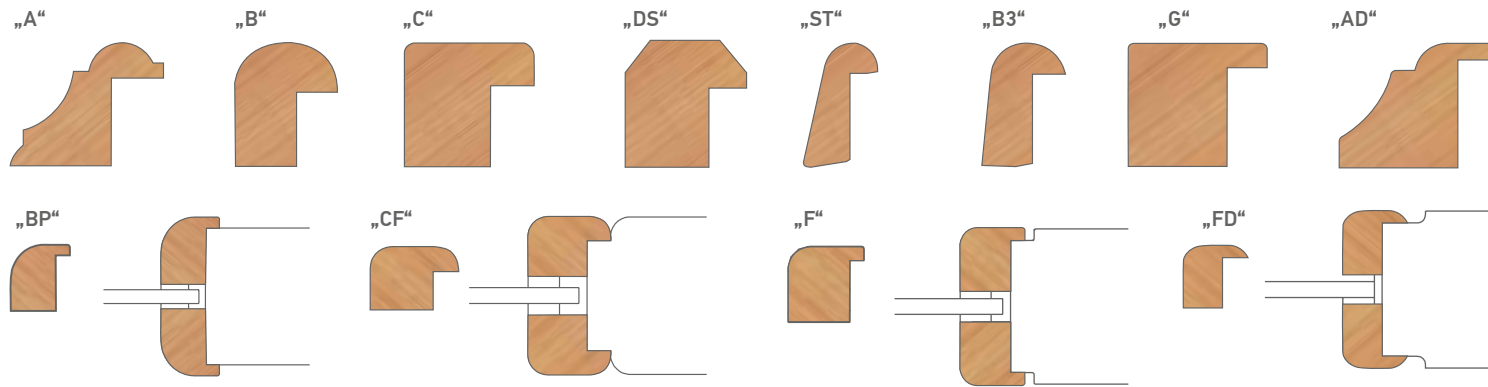

Schwenkbereich DuoPlan

DuoPlan 2-flügelig

SYSTEM TRIPLAN

Mit Triplan von Wipro werden zwei Drittel des Schwenkraums herkömmlicher Türen eingespart. Mit den innenliegenden Scharnieren ist diese Raumspartüren einfach zu bewegen. Sie ähnelt optisch einer normalen Tür. Ausgleichsleisten und verdeckt liegende Türbänder ermöglichen den Einbau in vorhandene Stahlzargen oder ins Mauerwerk. Auch Triplan-Türen sind an alle Wipro-Innentüren-Modelle anpassbar.

Schwenkbereich Triplan

Türblatt verschwindet in der Wand.

Türblatt vor der Wand laufend.

SCHIEBETÜR SYSTEME

Perfekt abgestimmt mit Ihrem Türenkonzept, können Sie mit dem hochwertigen Wipro Schiebetürkästen, egal ob einflügelig oder als Doppelschiebetür, die Türen in der Wand verschwinden lassen. Ebenso perfekte vor der Wand laufende Lösungen werden von Wipro angeboten. Zahlreiche Oberflächen sind hierbei wählbar. Schöne Holzoberflächen, wie ein Kunstwerk aus Natur vor Ihrer Wand sowie lackierte Schiebetüren in den RAL/NCS-Farben aber auch Glasschiebetüren sind möglich.

Türen in der Wand laufend mit Schiebetürkästen aus verzinkten Stahlmodulen

2 flg. Schiebetür Zargensystem Slim

Ganzglasschiebetür ohne Zarge

Schiebetür mit geteilter Durchgangsverkleidung

Glasprofile (Mögliche Profile je nach Produktgruppe)