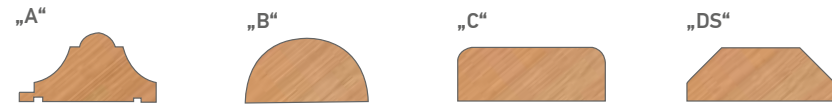

Aufleistungsprofile