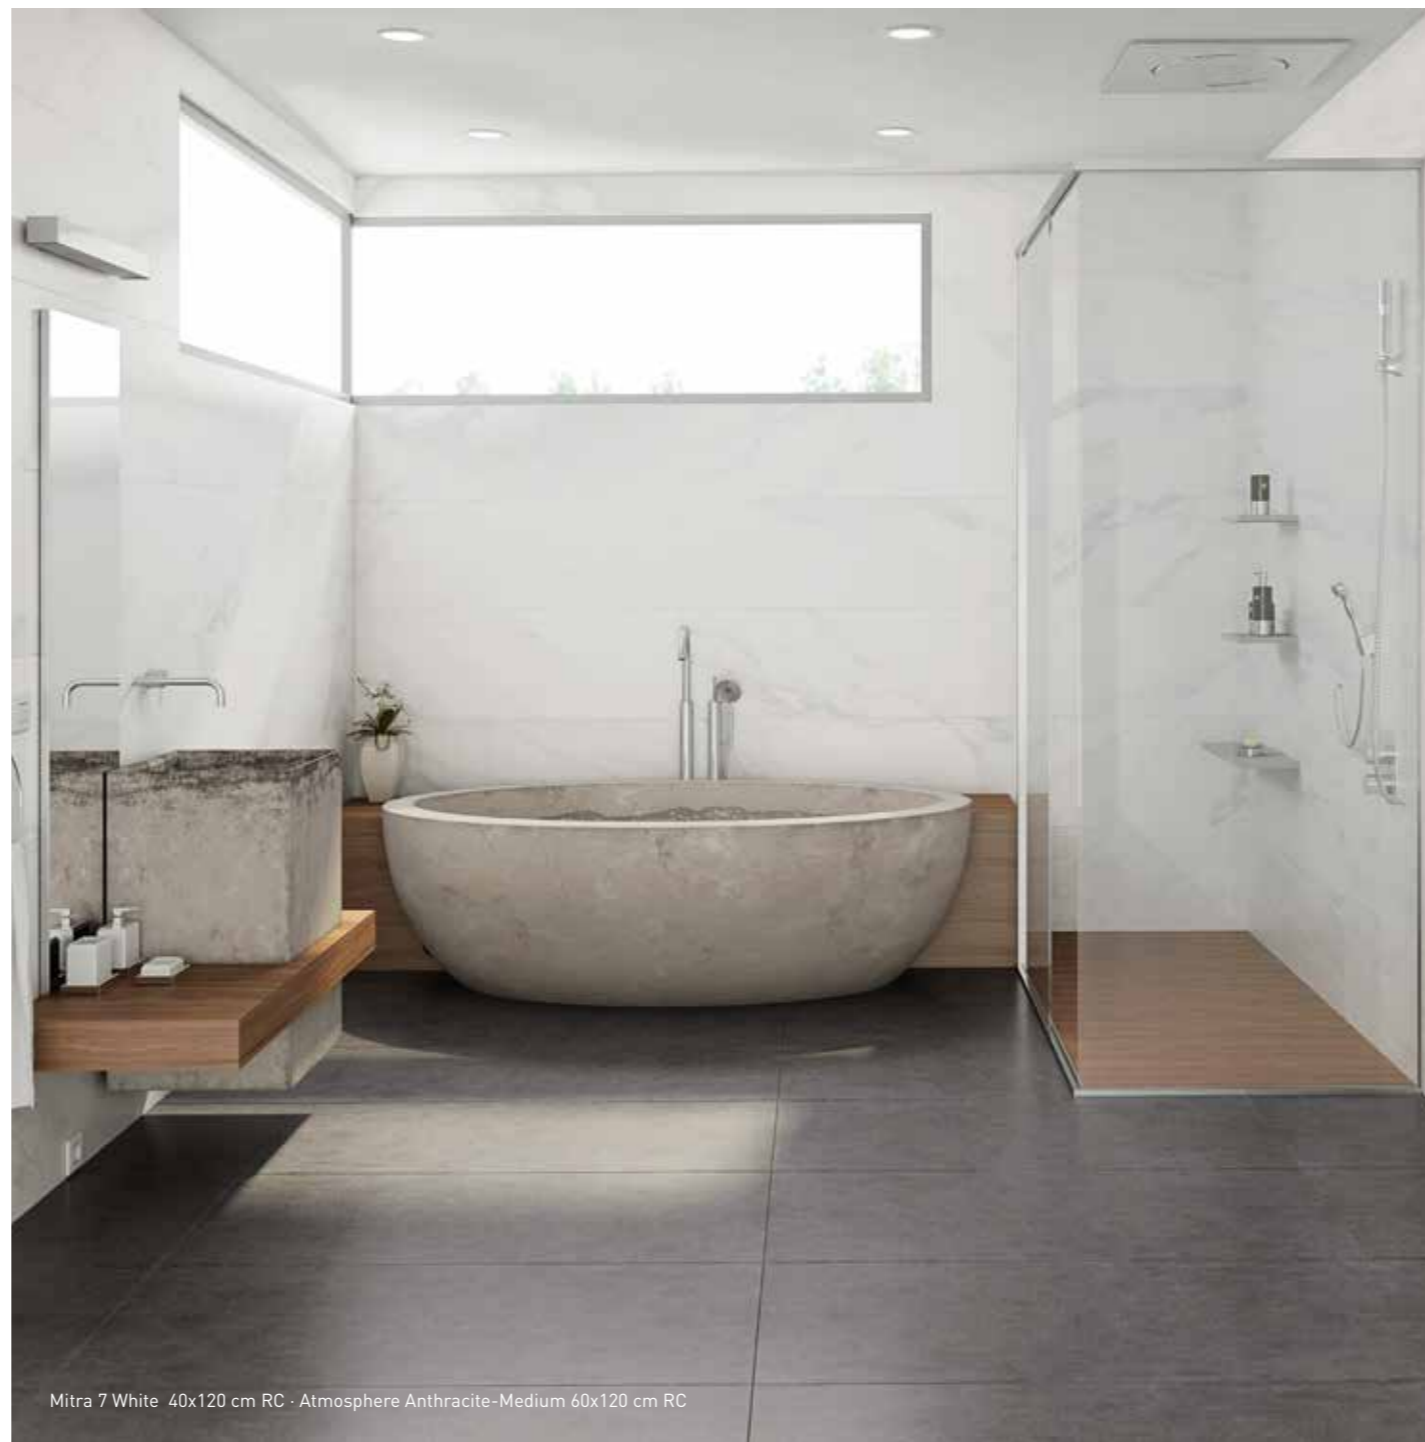

MITRA
TREVI

VIKER

Mitra 7 White 40x120 cm RC · Atmosphere Anthracite-Medium 60x120 cm RC