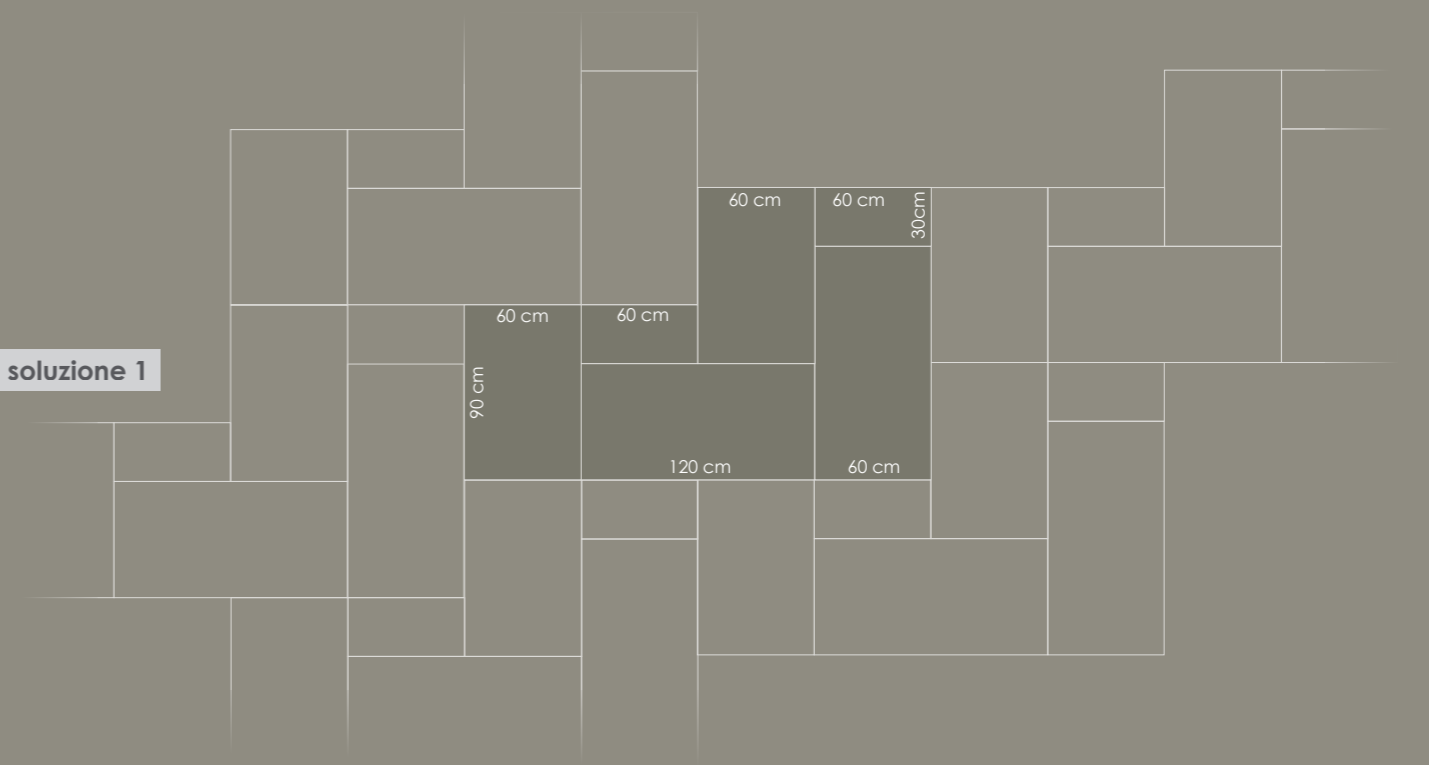

MUD

TAUPE

COTTAGE

Le superfici

SILK

NATURALE

La modularita'

soluzione 1