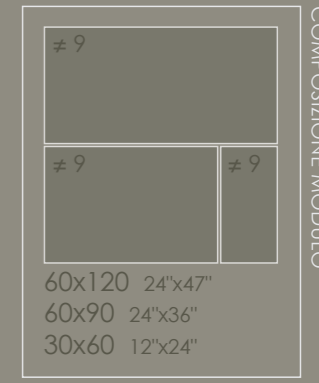

Le superfici

SILK

NATURALE