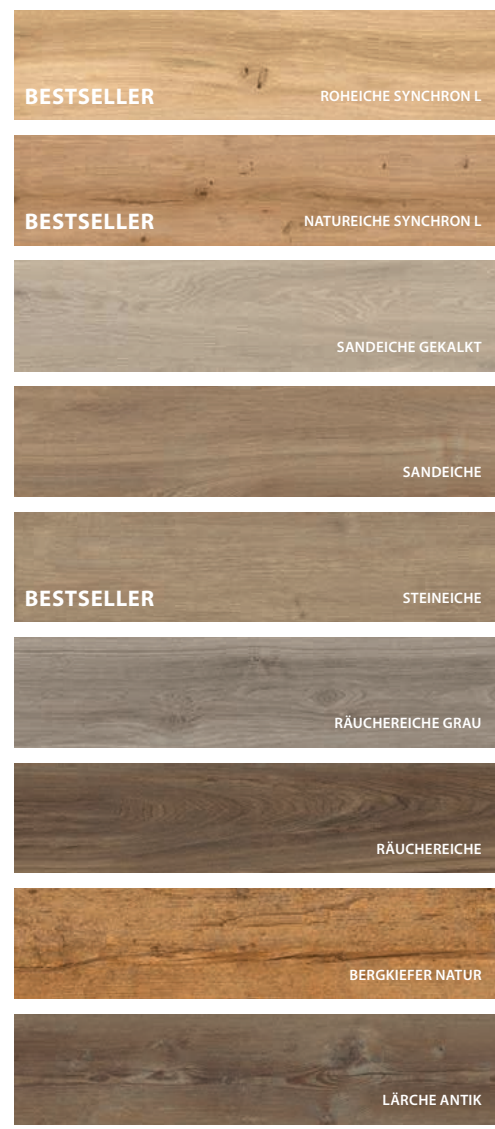

EICHE DOMESTIC

**BESTSELLER**

KIEFER OLDSTYLE

**BESTSELLER**

LÄRCH MOCCA

ohne Fase

APPLE

ohne Fase

ROTEICHE GEKALKT

ohne Fase

BERGEICHE GEKALKT

ohne Fase

BEREICHE GEALTERT

# KOLLEKTION X-TREME MEGA

NATUREICHE SYNCHRON L

In dieser Kollektion vereint LICO die klassische Langdielen-Optik von Holzdielen mit den Vorteilen von Vinyl-Designböden.

Durch die Dielenlänge von 1815 mm und einer umlaufenden Fase wirken Ihre Räume optisch noch großzügiger.