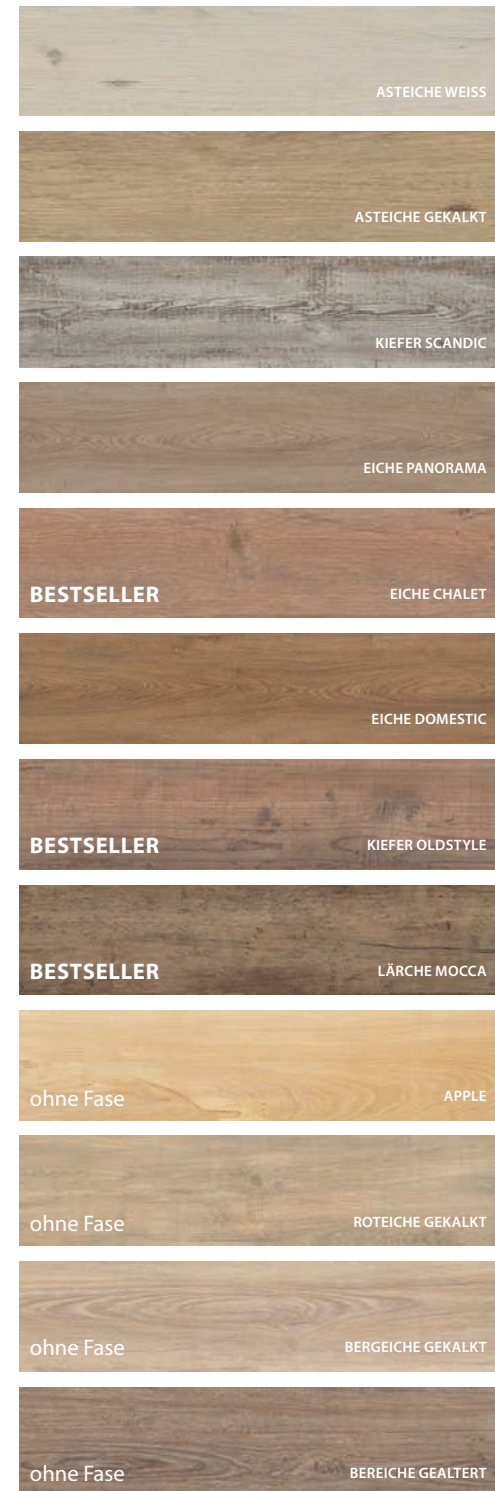

ASTEICHE WEISS

ASTEICHE GEKALKT

KIEFER SCANDIC

EICHE PANORAMA

BESTSELLER

EICHE CHALET

EICHE DOMESTIC

BESTSELLER

KIEFER OLDSTYLE

BESTSELLER

LÄRCH MOCCA

ohne Fase

APPLE

ohne Fase

ROTEICHE GEKALKT

ohne Fase

BERGEICHE GEKALKT

ohne Fase

BEREICHE GEALTERT