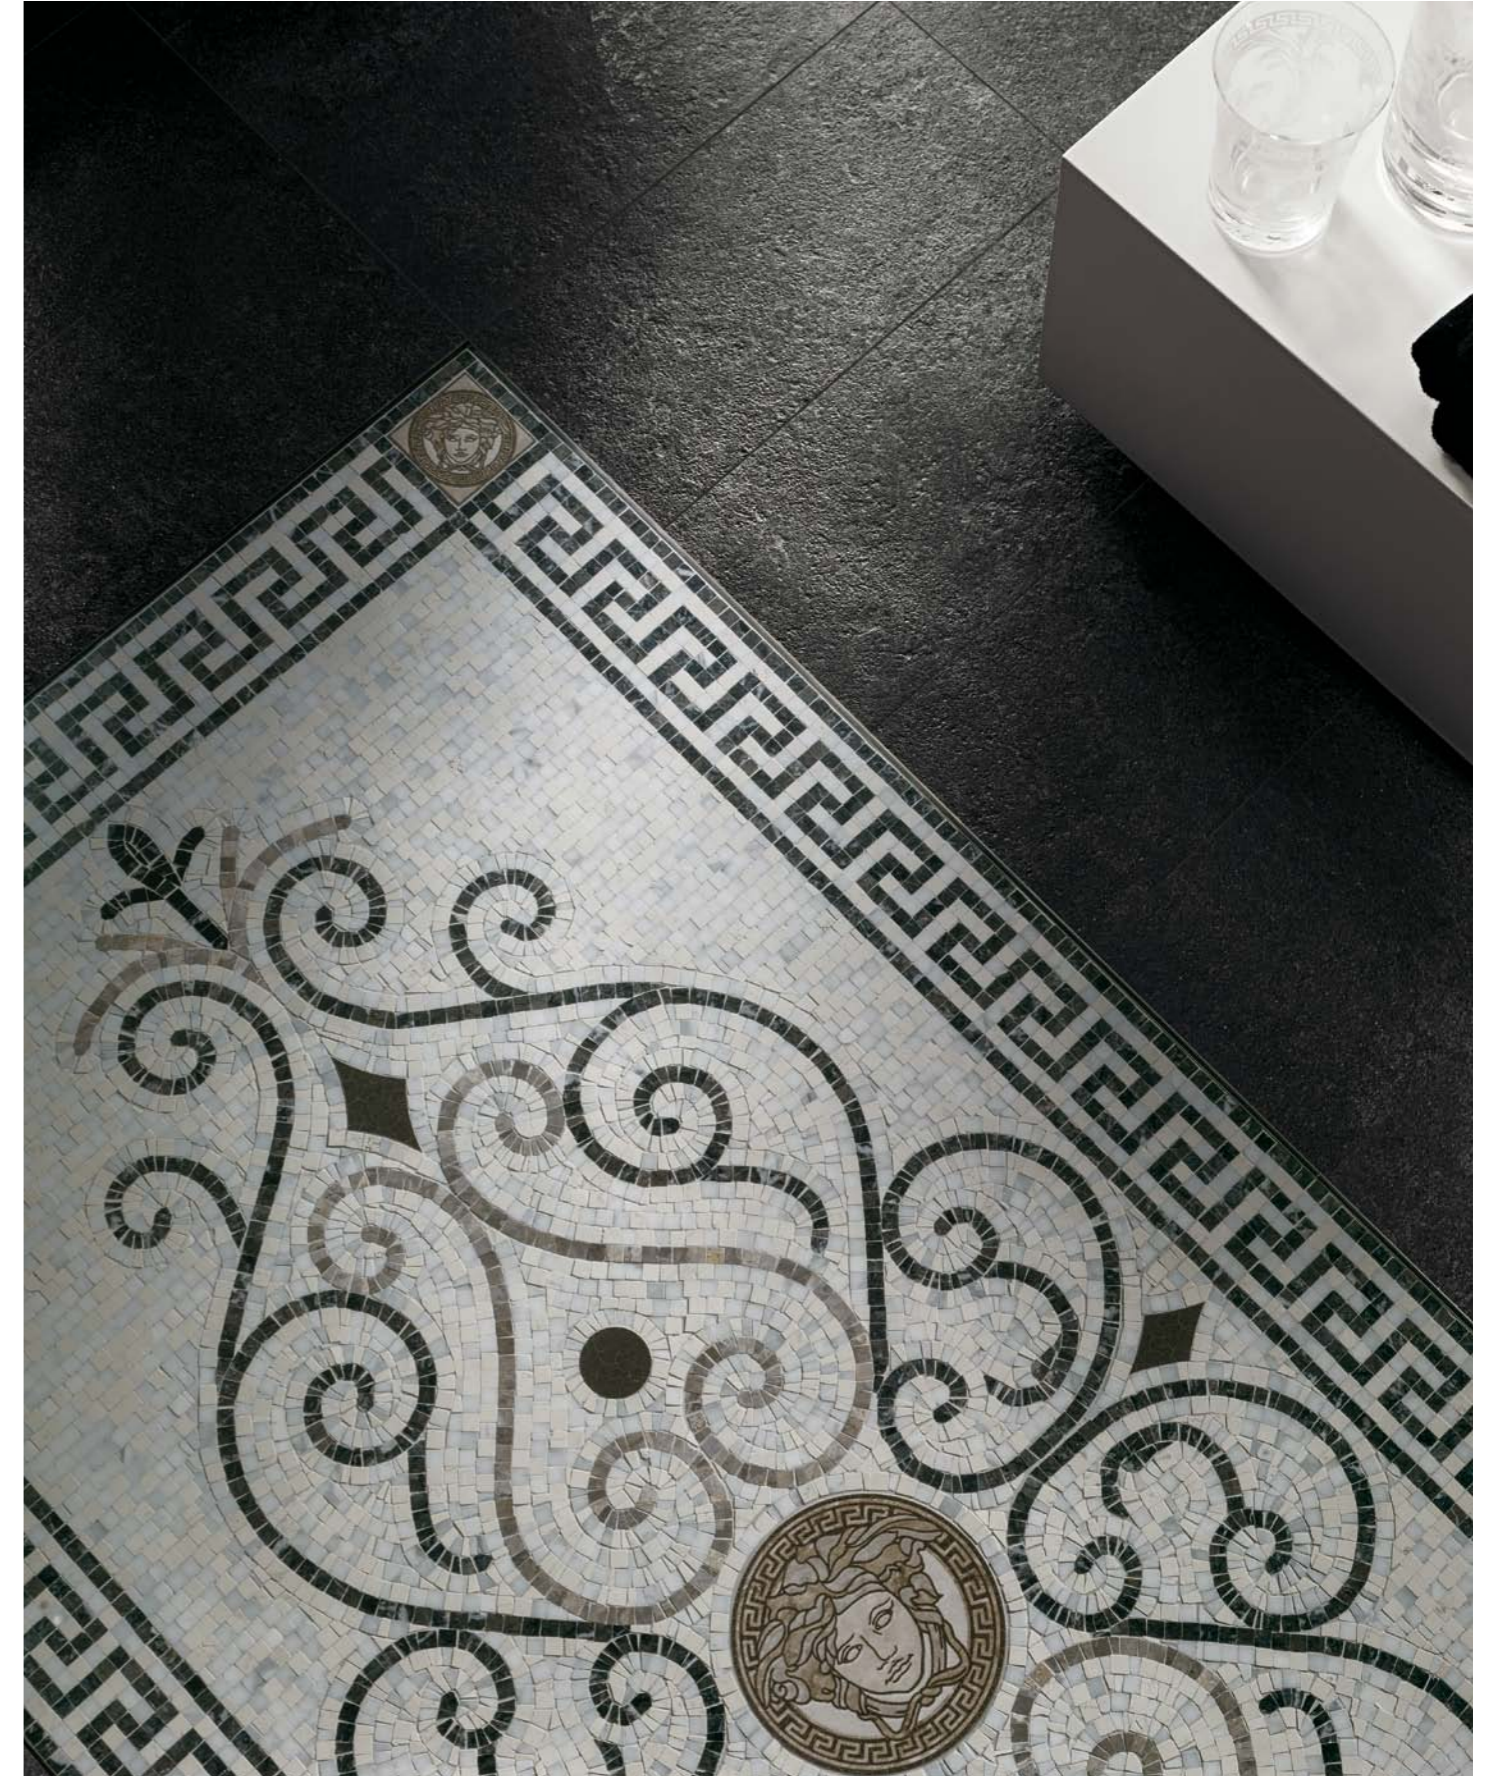

MOSAICO 78,9x158

EXCLUSIVE
MOSAICO WHITE / BLACK 78,9x158
PALACE STONE
BLACK LAP 19,7x39,4