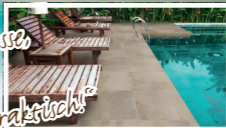

## RIESIGE FLIESENAUSWAHL

*„20 mm Fliesen für Terrassen  
Balkon & Co:  
Dekoratv, beständig & praktisch“*

**& VERLEGUNG  
& VERKAUF**  
**& RUNDUM-SERVICE  
& REPARATURARBEITEN**

**Fliesen  
Stückler**  
KG