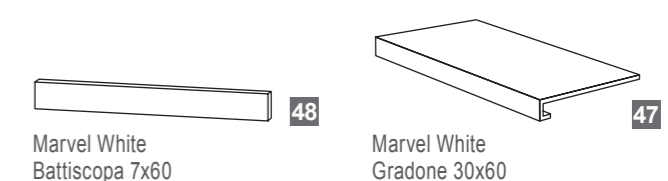

**DECORI**

DECORS  
 DECORATIONS  
 DEKORE

Marvel Mix  
 Mosaico 30x30

**PEZZI SPECIALI**

TRIMS  
 PIÈCES SPÉCIALES  
 FORMTEILE

Marvel White  
 Battiscopa 7x60

Marvel White  
 Gradone 30x60