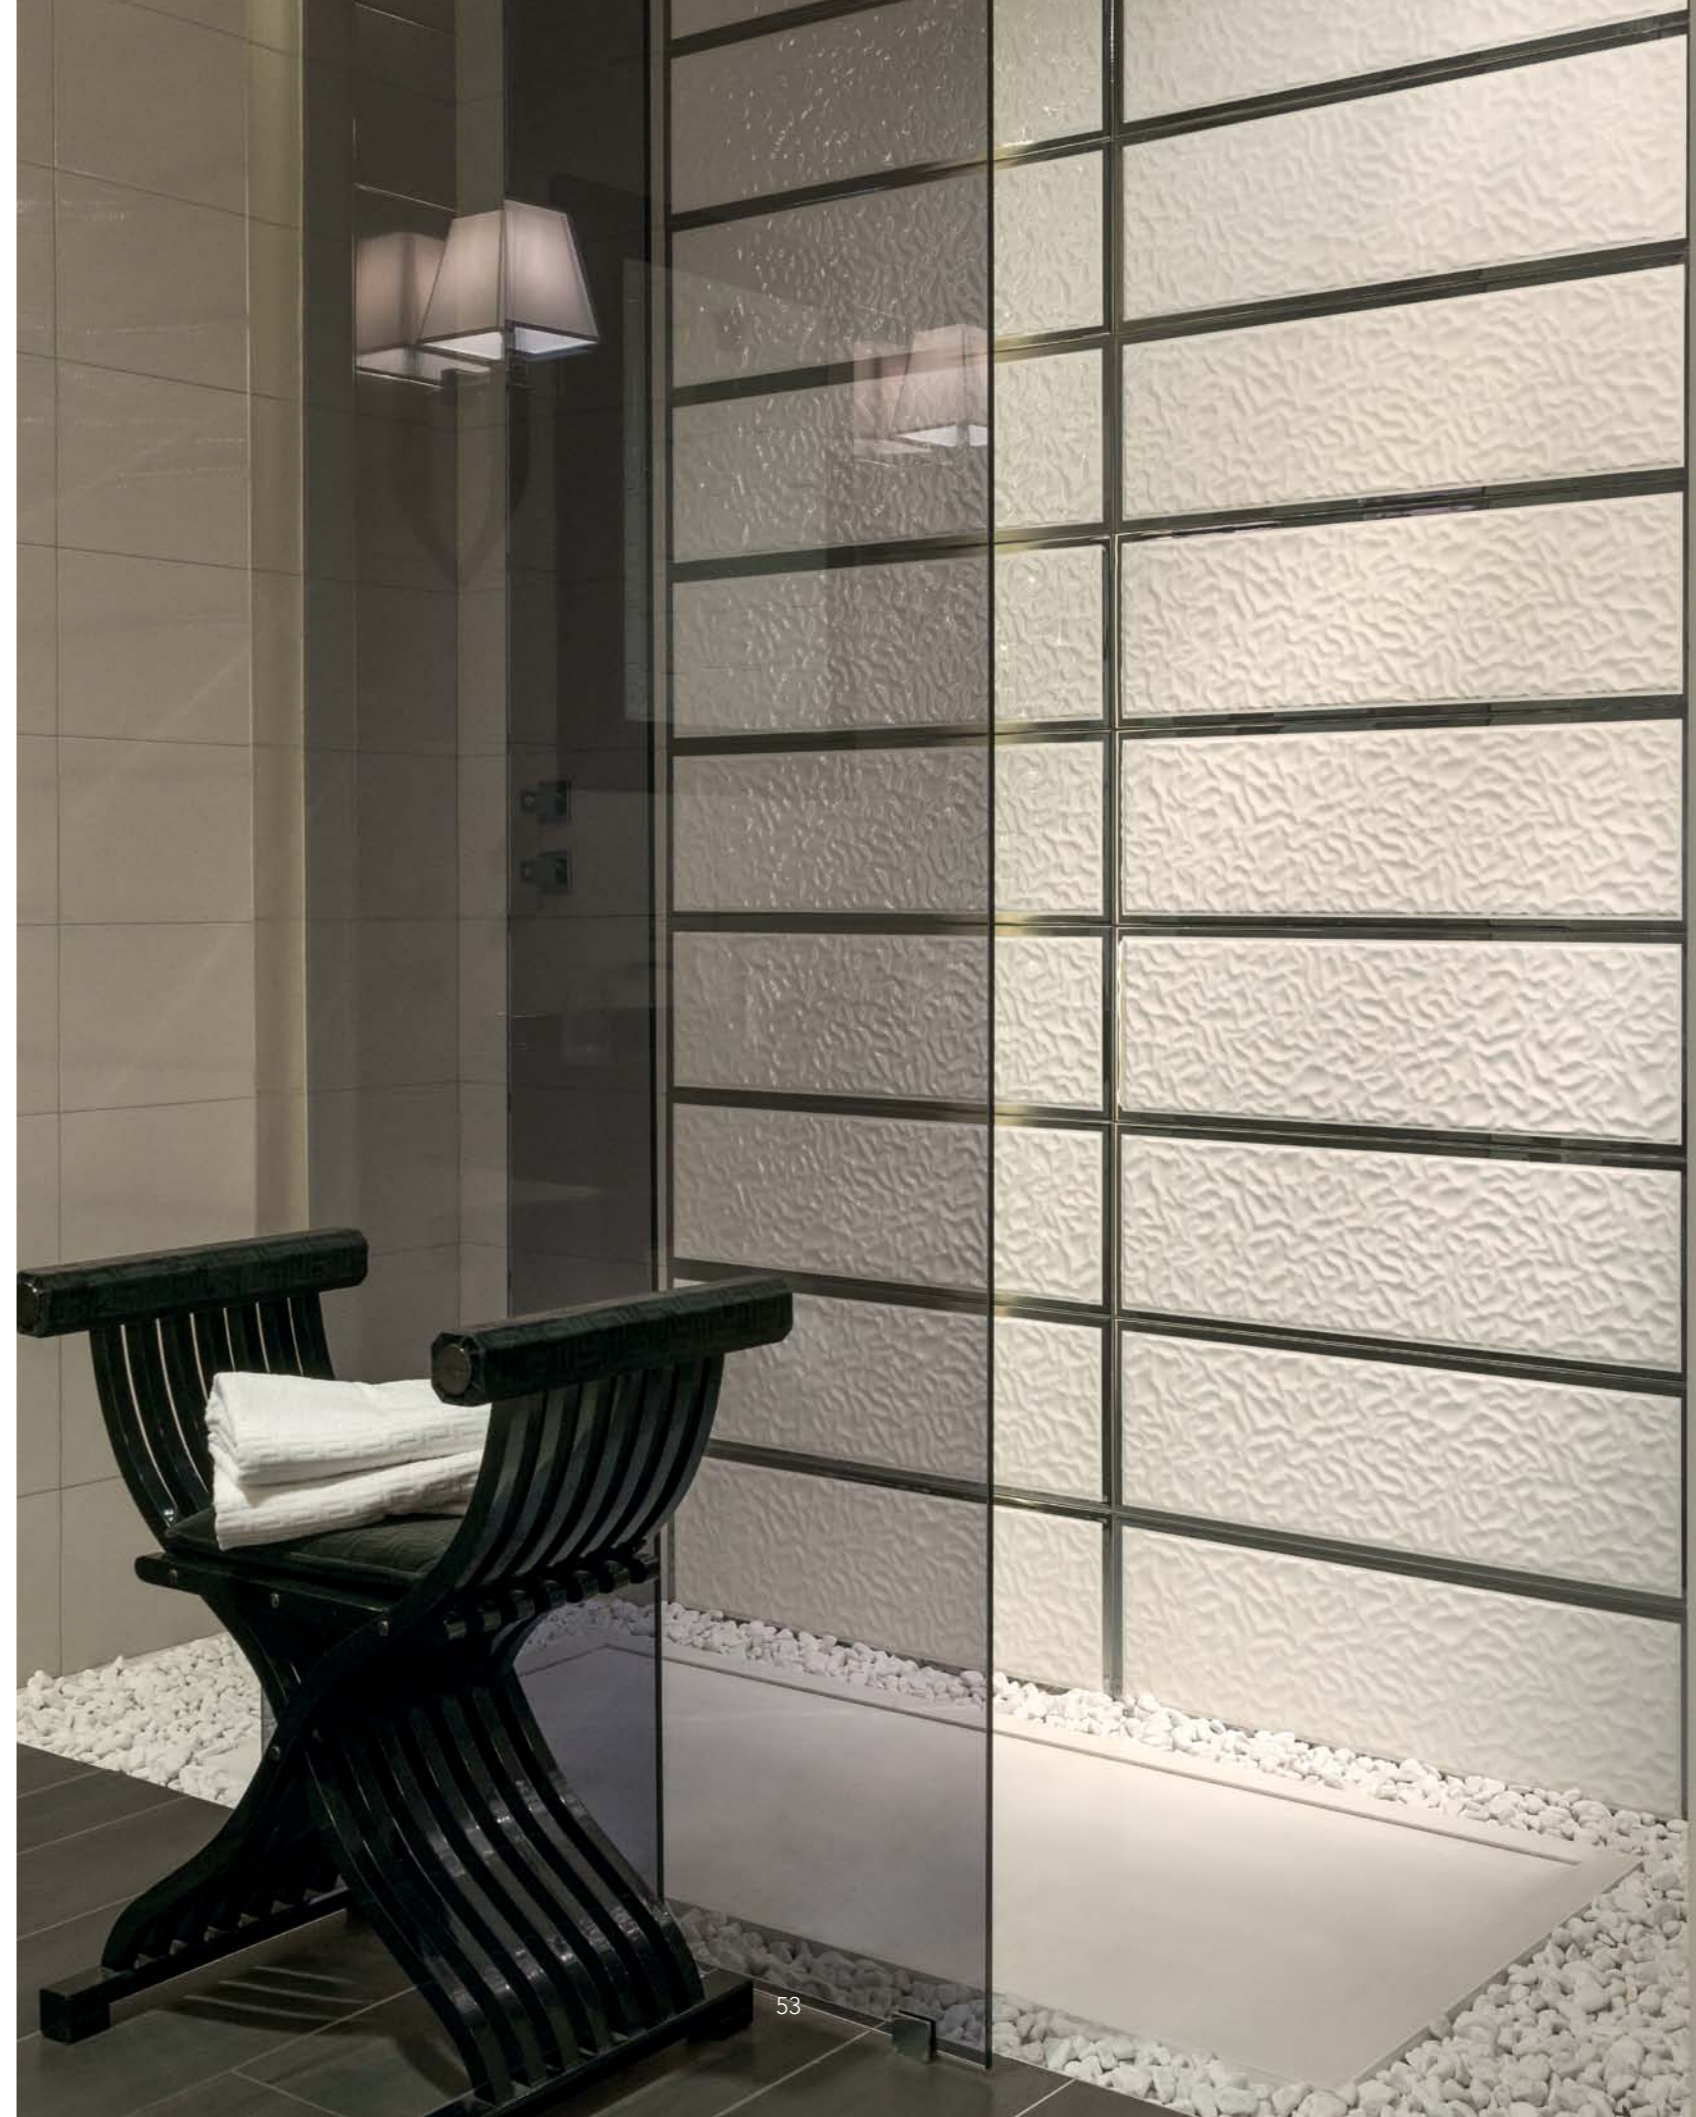

## 高贵材质，线条三维相得益彰

Gold的特色，正是精确笔直的瓷砖，它同时又是立体的，造型灵感取自于水，织纹或现代巴洛克风格，镶嵌的金边凸显瓷砖表面的立体效果，得益于尊贵的材质，以及Gardenia Orchidea工匠大师的杰出工艺。

GOLD

ACQUA LINGOTTO BIANCO-PLATINO / GRIGIO RIGA 25x75

GOLD

CREMA RIGA / CREMA PATCHWORK 25x75  
PROFILO BRONZO 0,5x75  
FIRMA TRIANGOLO MEDUSA GOLD 6x8