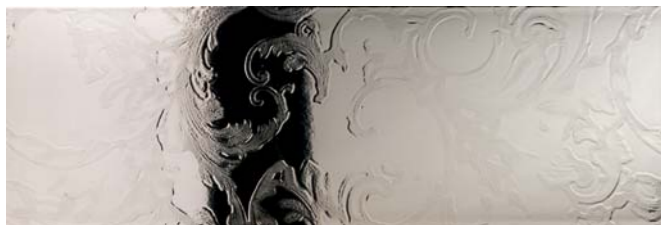

PATCHWORK DECORATI 25x75 (mix 2 soggetti)

68890 DECORATO BIANCO/PLATINO

68892 DECORATO CREMA/ORO

DECORI RIGA 25x75

68701 PLATINO

68700 ORO

DECORI BAROCCO 25x75

68711 PLATINO