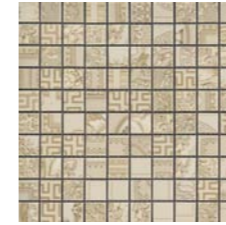

68911 CREMA