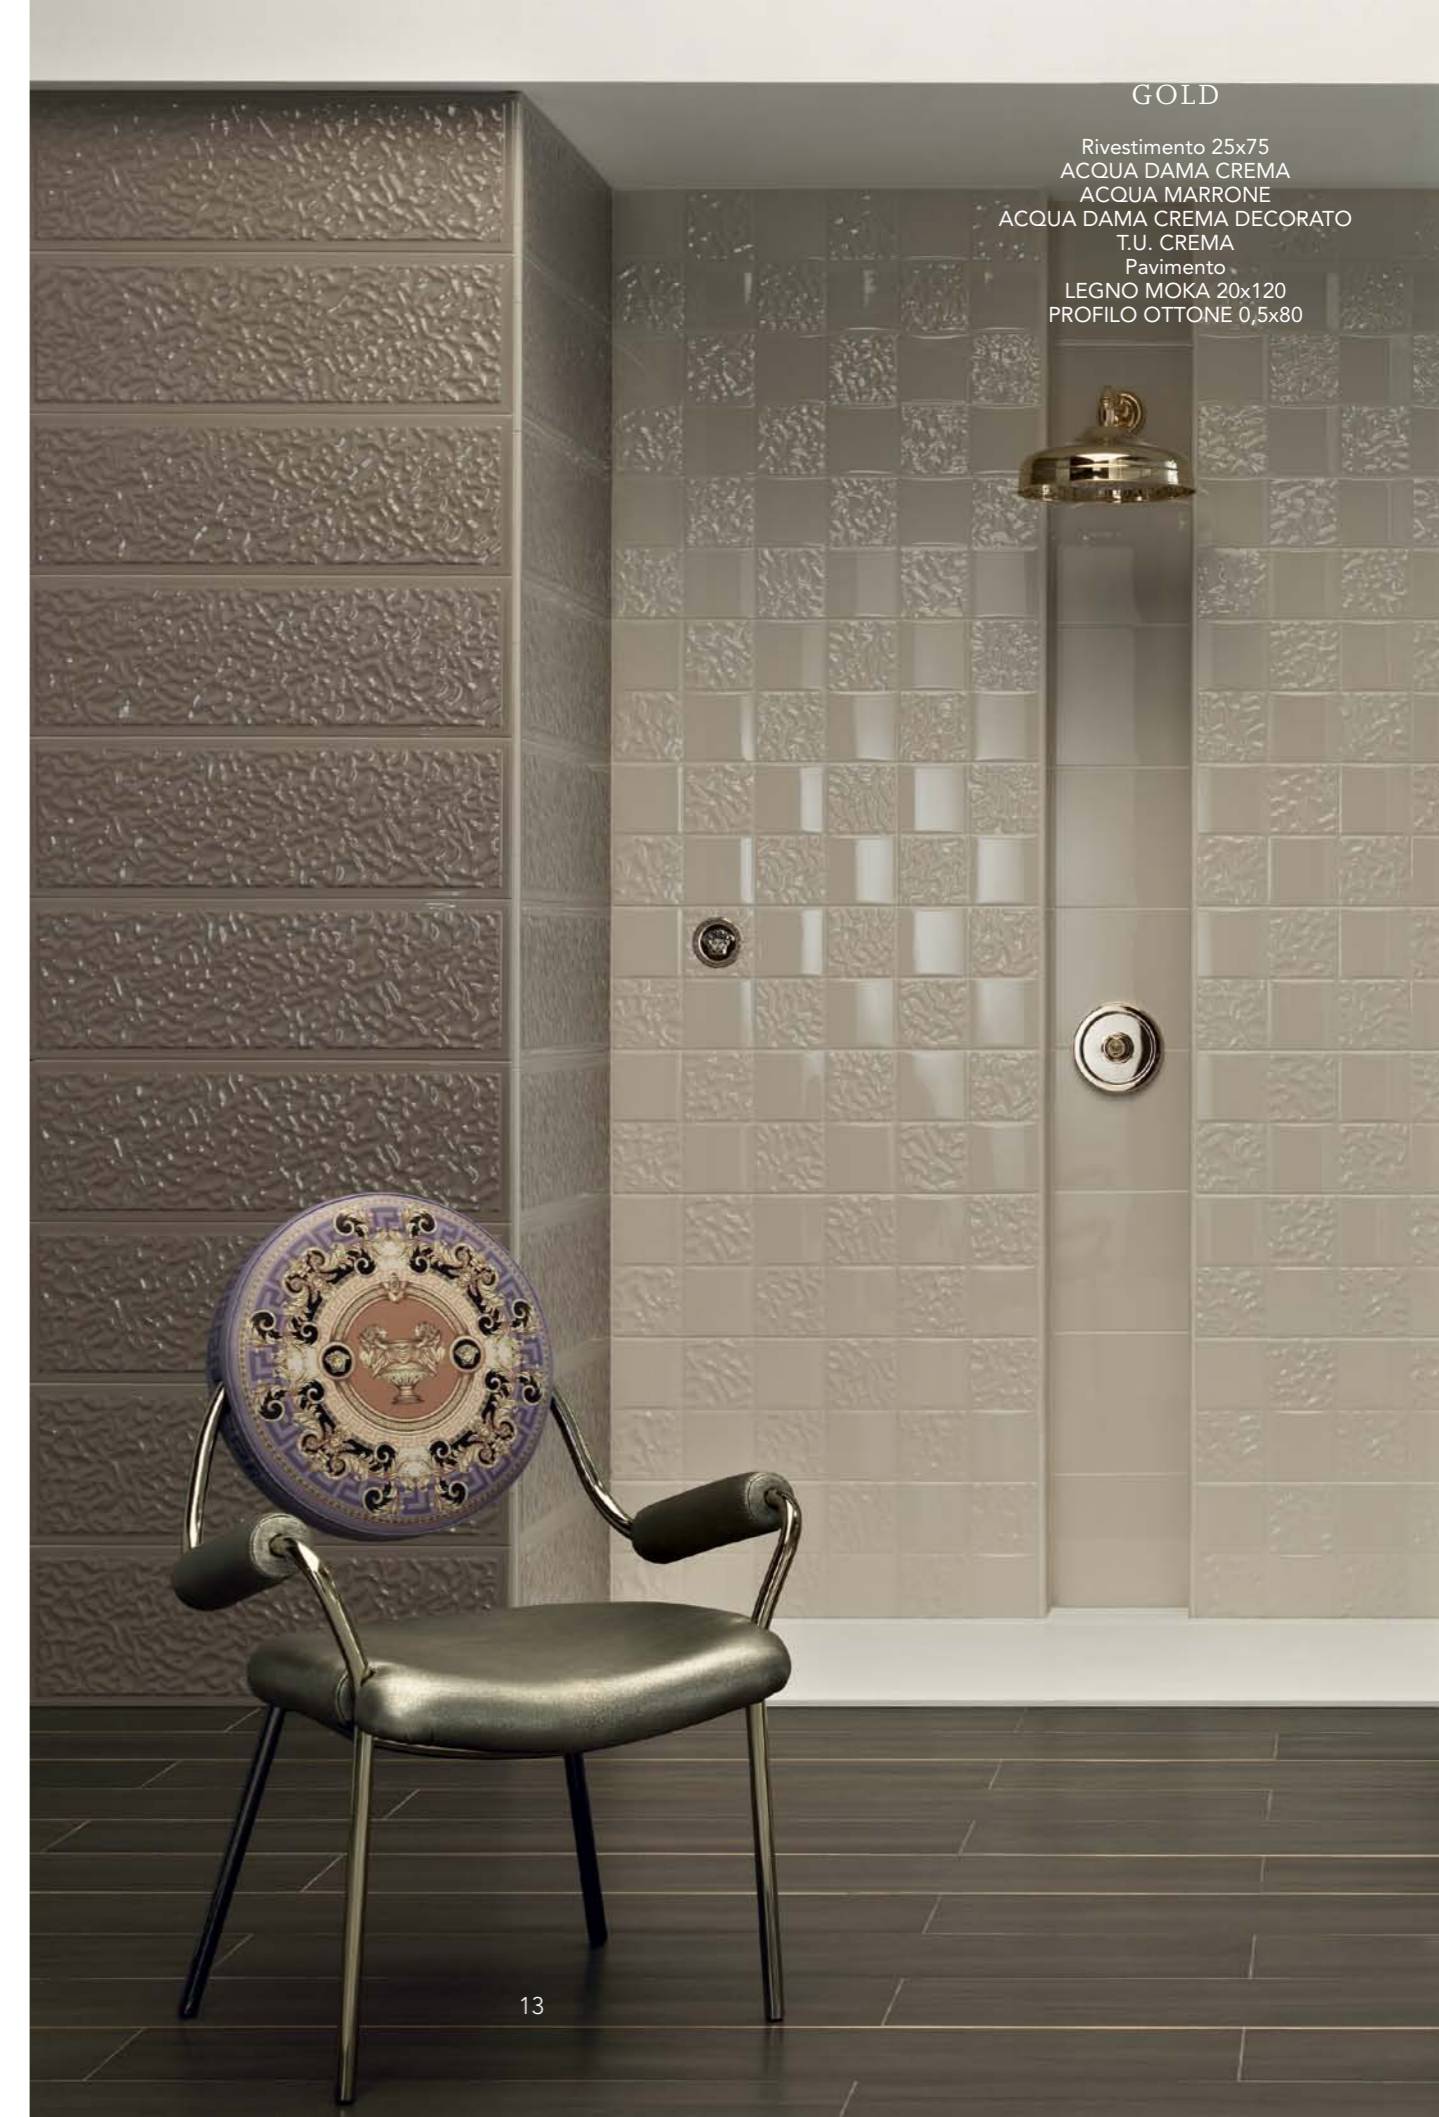

GOLD

Rivestimento 25x75
ACQUA DAMA CREMA
ACQUA MARRONE
ACQUA DAMA CREMA DECORATO
T.U. CREMA
Pavimento
LEGNO MOKA 20x120
PROFILO OTTONE 0,5x80