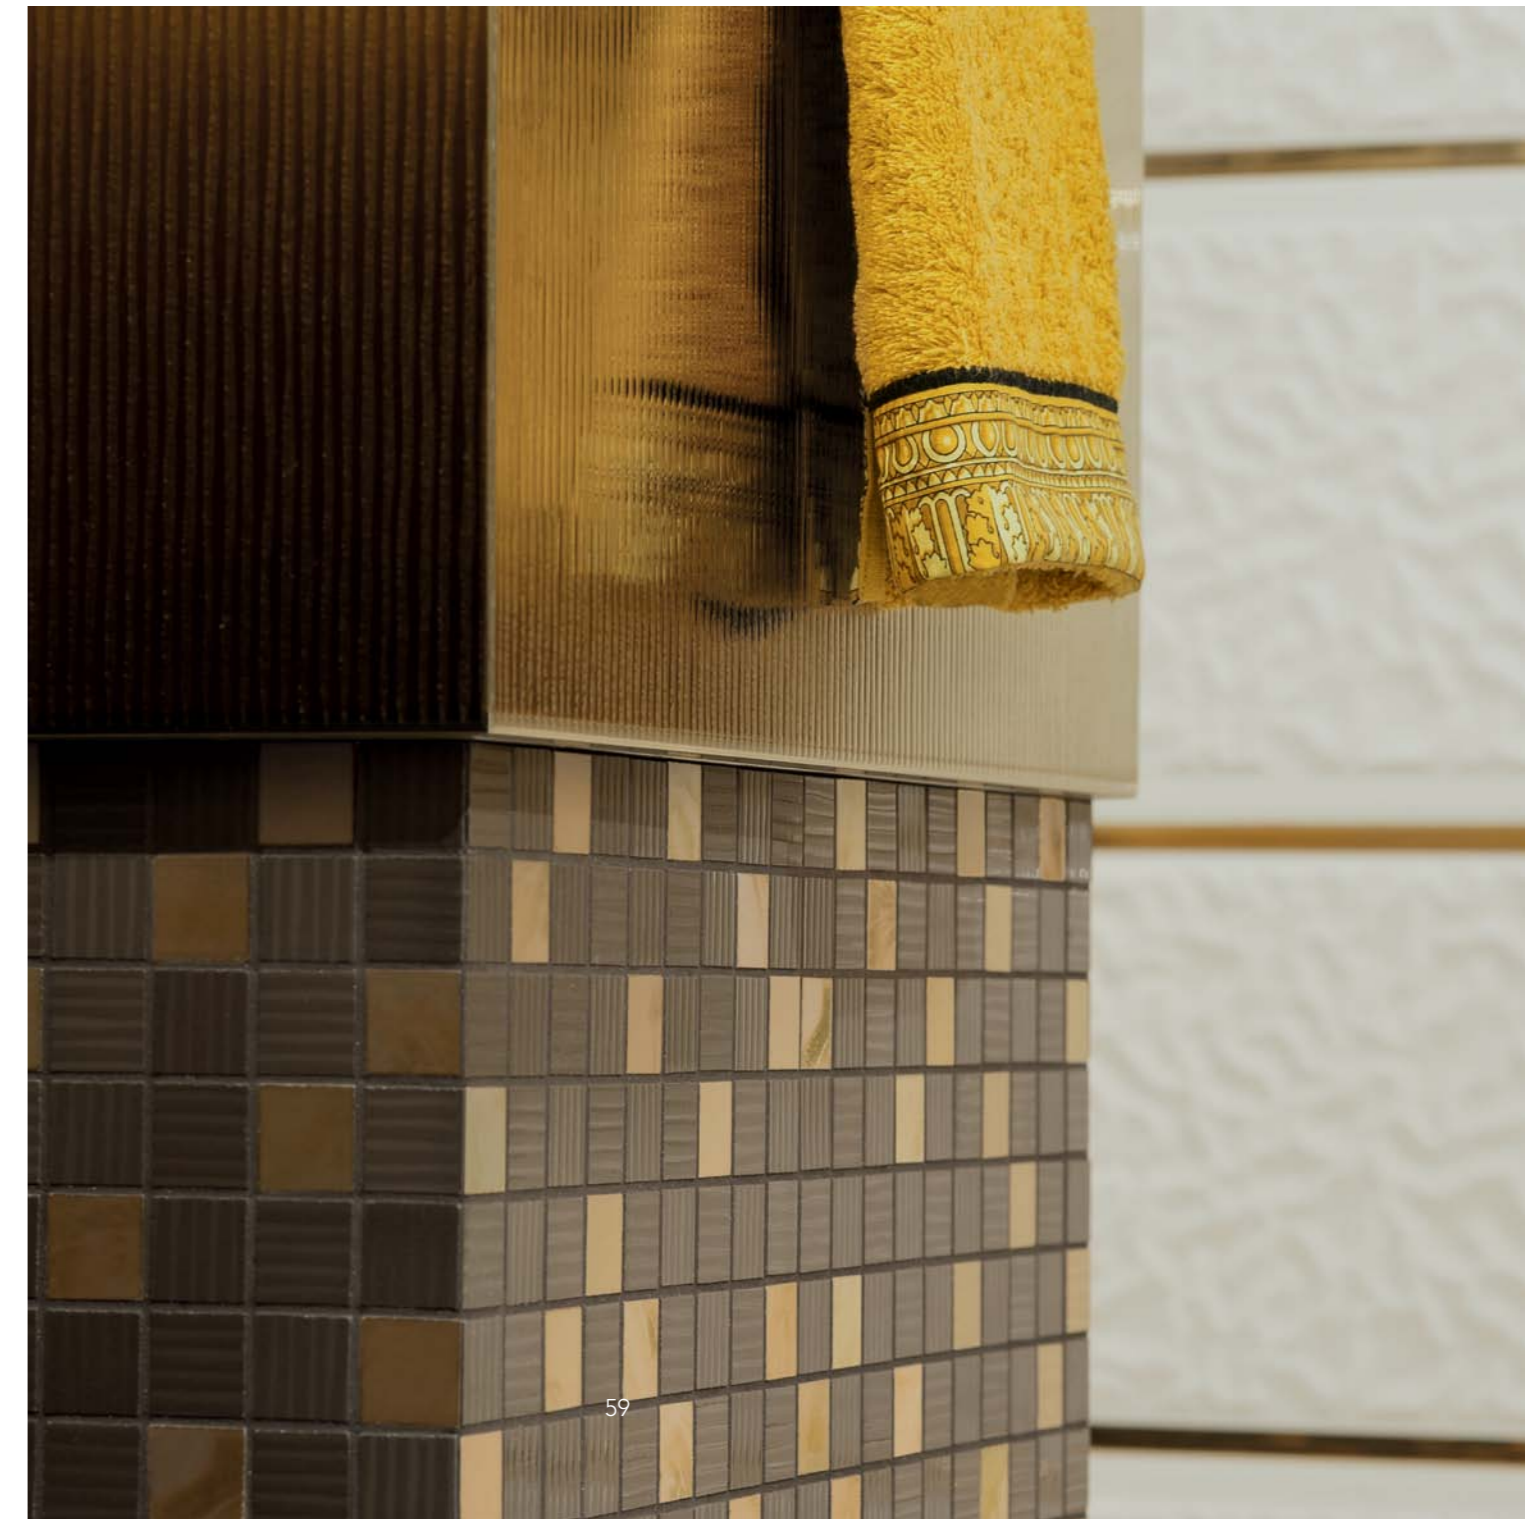

GOLD

ORO RIGA 25x75
MOSAICO RIGA BAROCCO MOKA/ORO 25x25