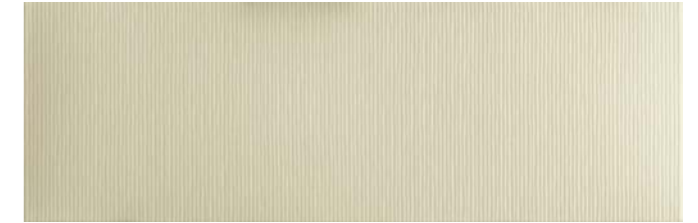

RIVESTIMENTI RIGA 25x75

68610 BIANCO

68611 GRIGIO

68615 ANTRACITE

68612 CREMA

68613 MARRONE

68614 MOKA

DECORI PATCHWORK 25x75 (mix 2 soggetti)