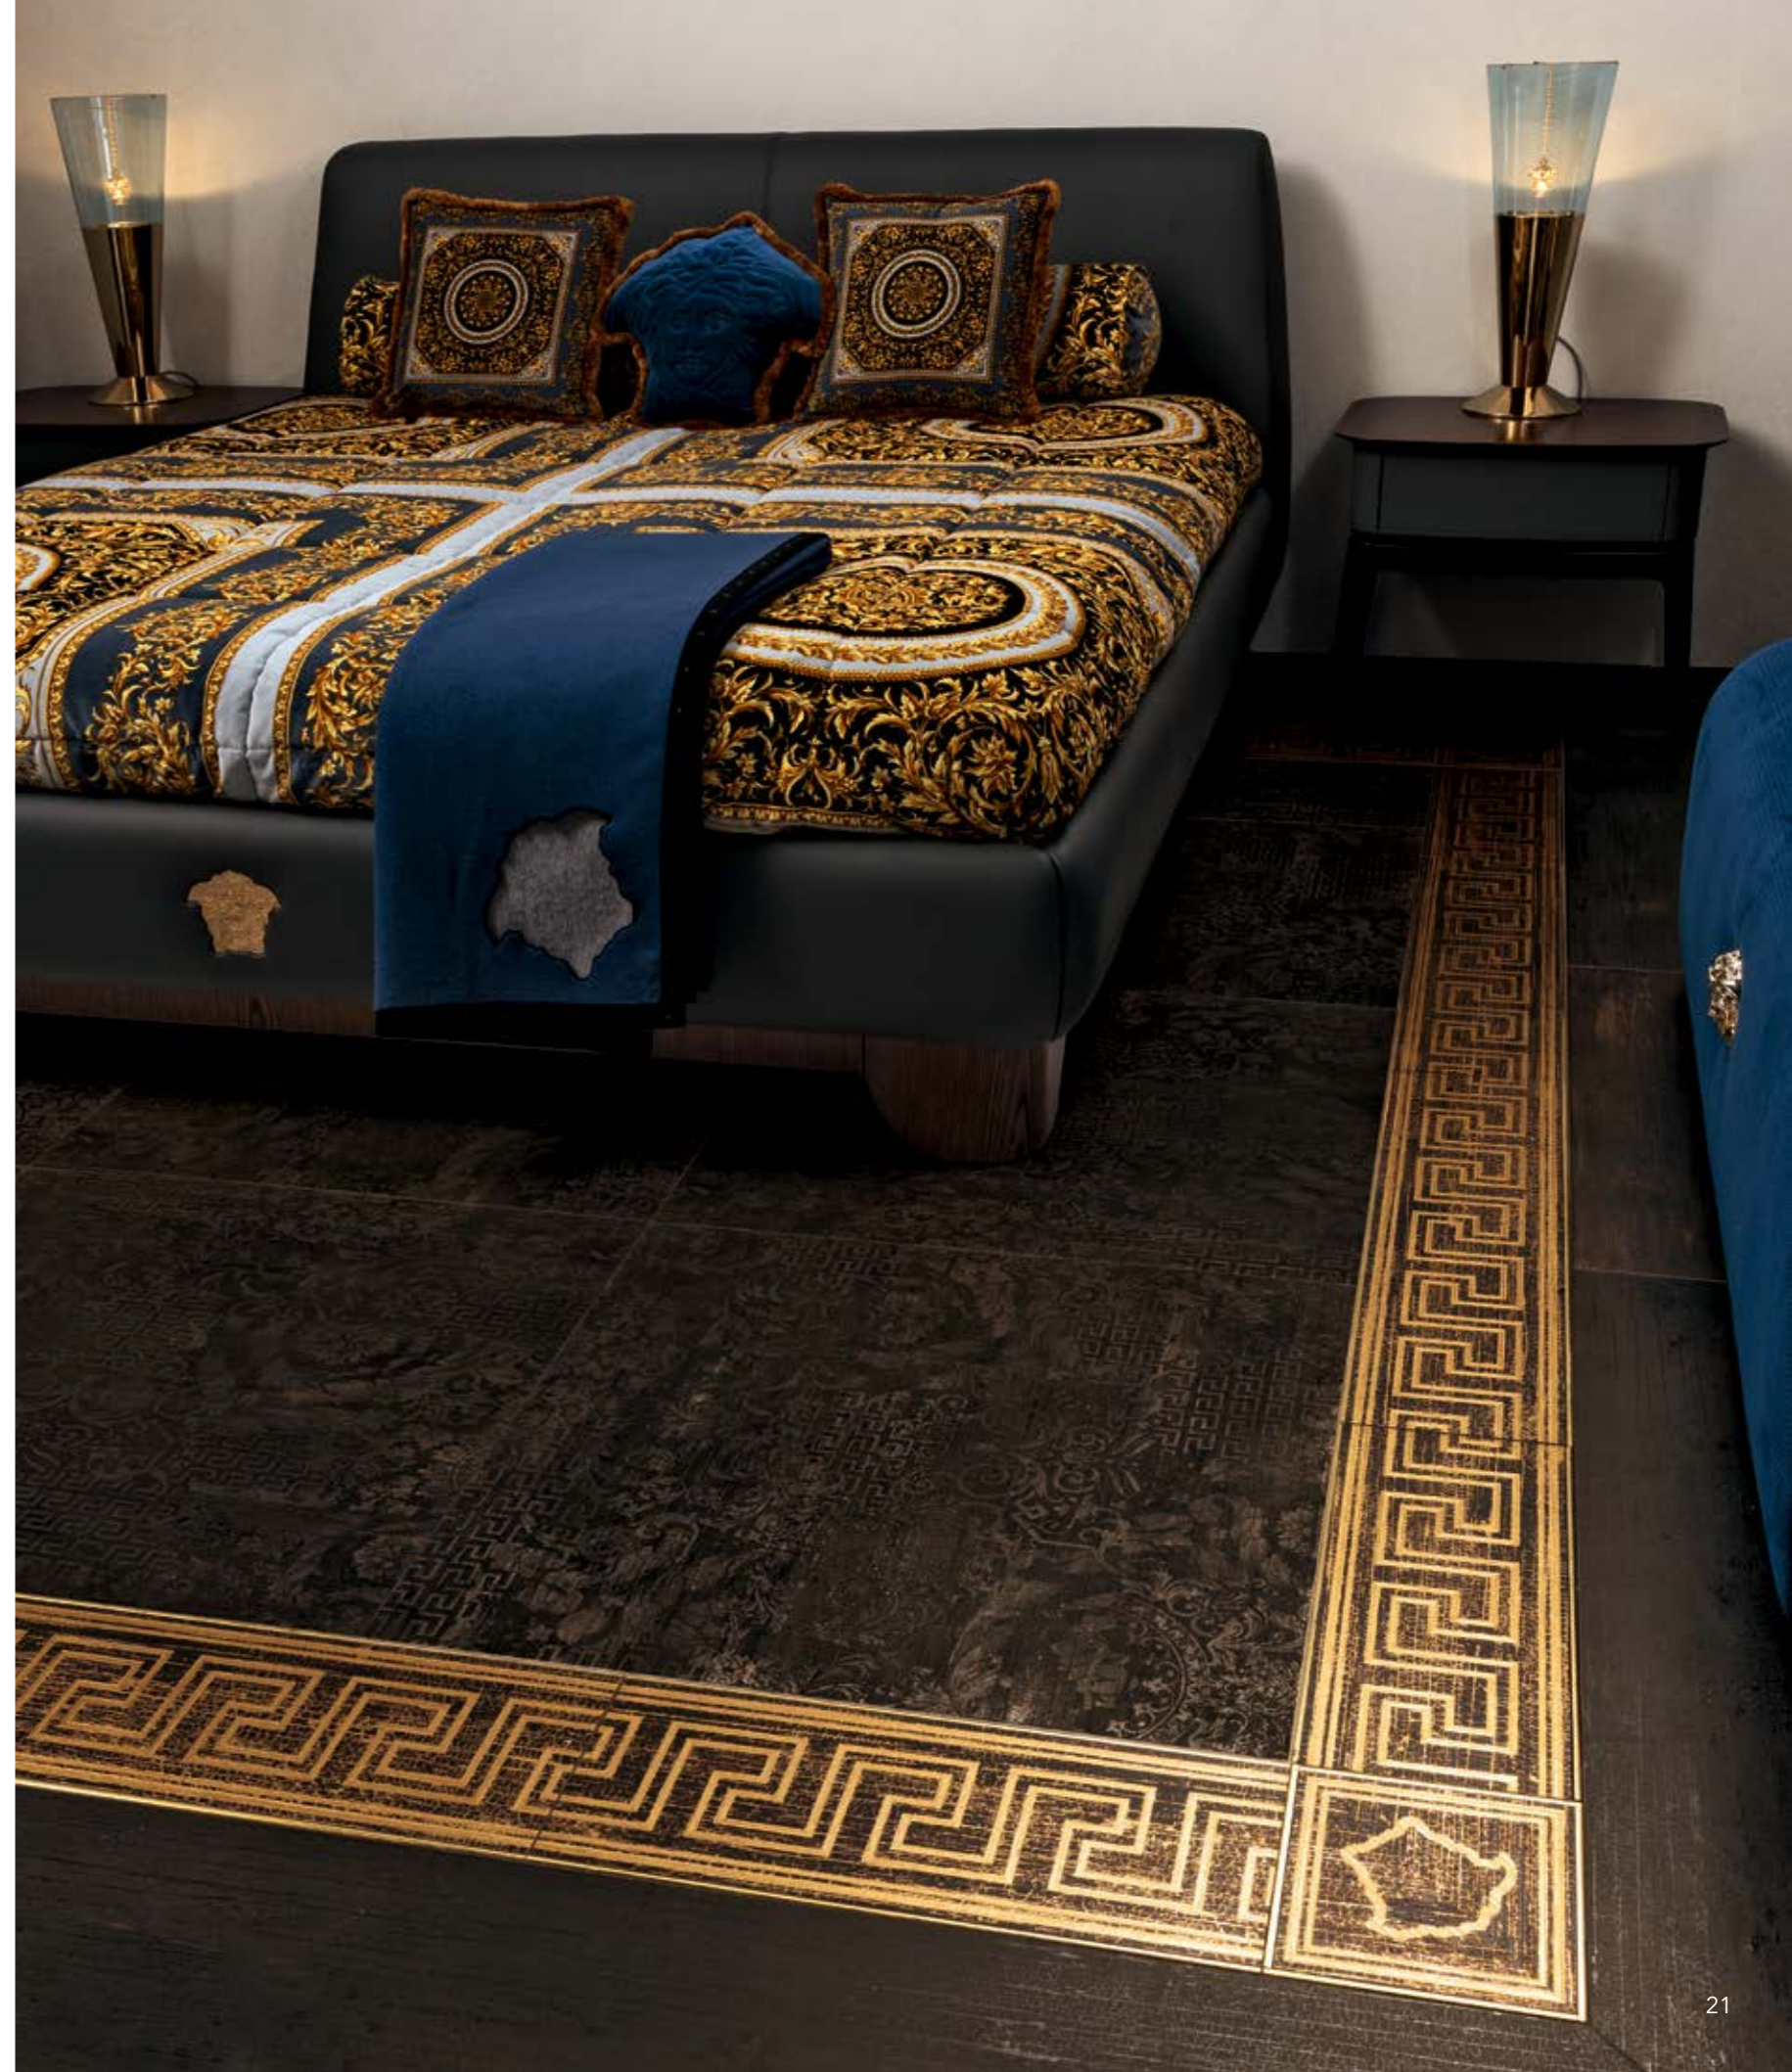

ETERNO

BROWN 26,5x180
PATCHWORK BROWN 80x80
FASCIA GRECA ORO BROWN 10x80
ANGOLO MEDUSA ORO 10x10
PROFILO OTTONE 0,5x80