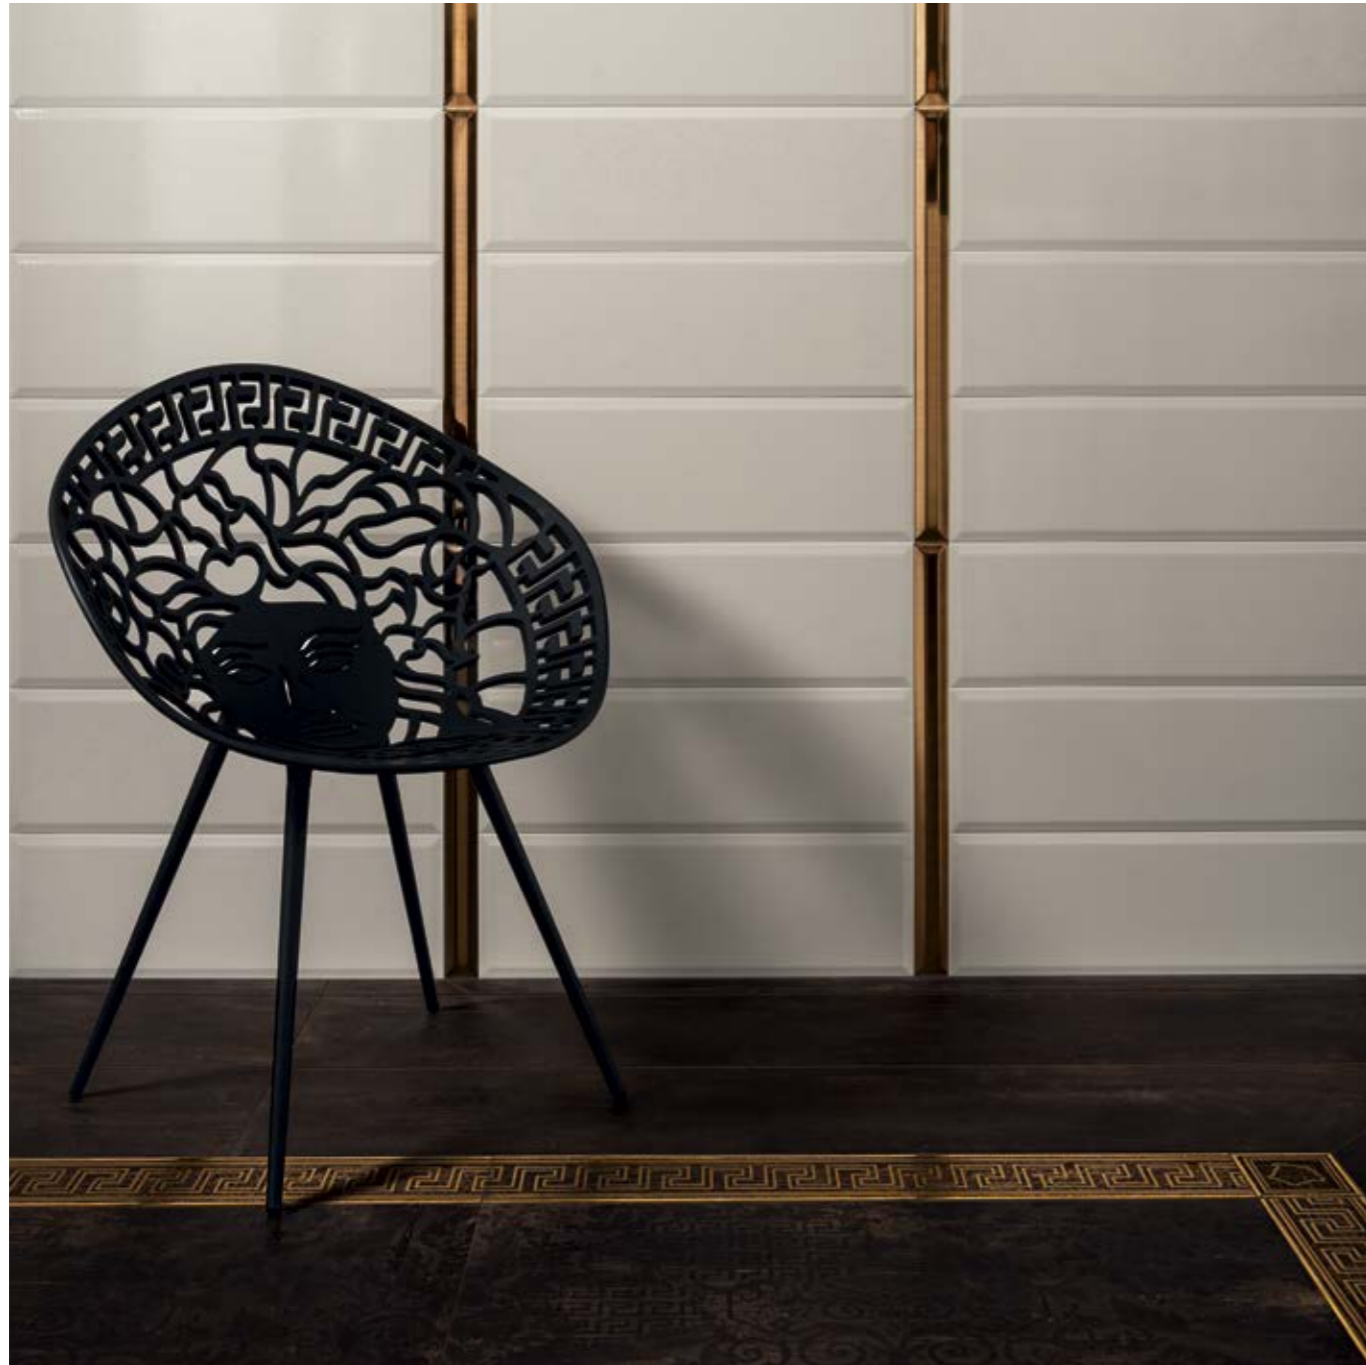

SOLID GOLD

WHITE 20x60  
SPECCHIO 20x60  
LISTELLO GRECA WHITE 2,5x60  
LISTELLO DIAMANTATO BLACK 5x60

SOLID GOLD

RIVESTIMENTO  
CREAM 20x60  
LISTELLO DIAMANTATO GOLD 5x60

PAVIMENTO  
ETERNO PATCHWORK BROWN 80x80  
ETERNO BROWN 26,5x180  
ETERNO FASCIA GRECA ORO 10x80  
ETERNO ANGOLO MEDUSA ORO 10x10