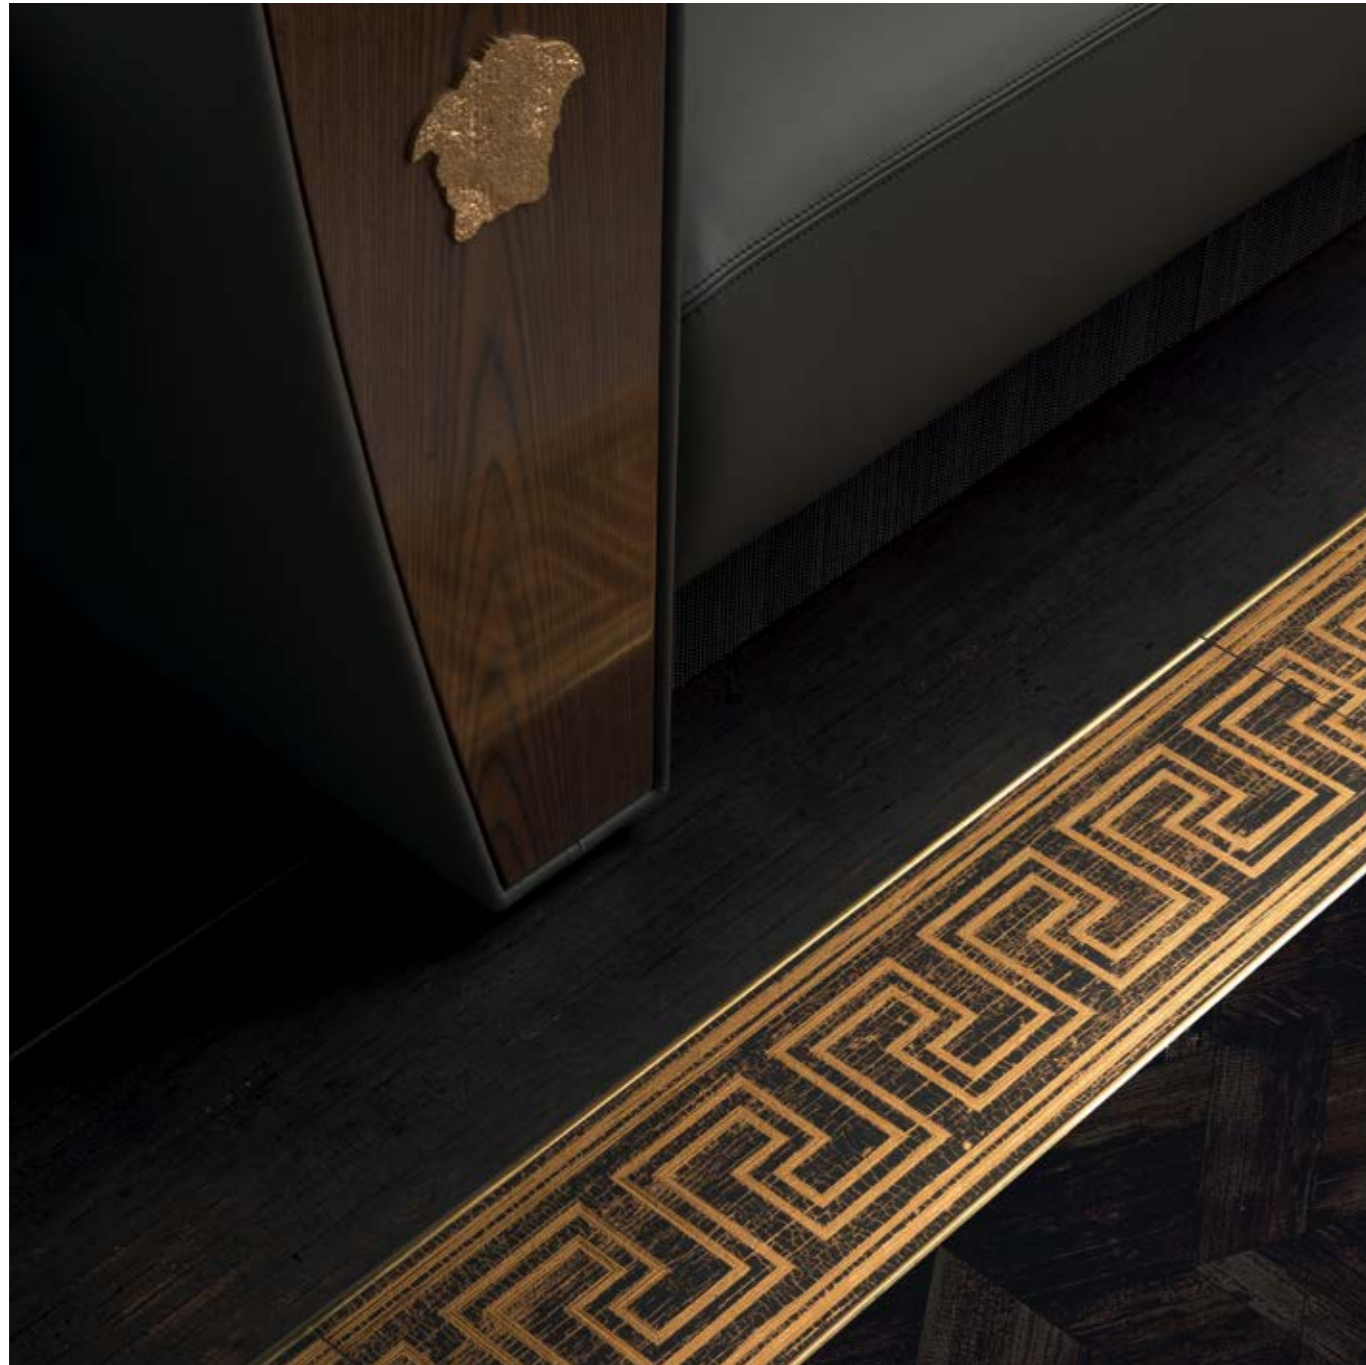

ETERNO

INTRECCIO CARBON 80x80
CARBON 26,5x180
FASCIA GRECA ORO CARBON 20x80
PROFILO OTTONE 0,5x80