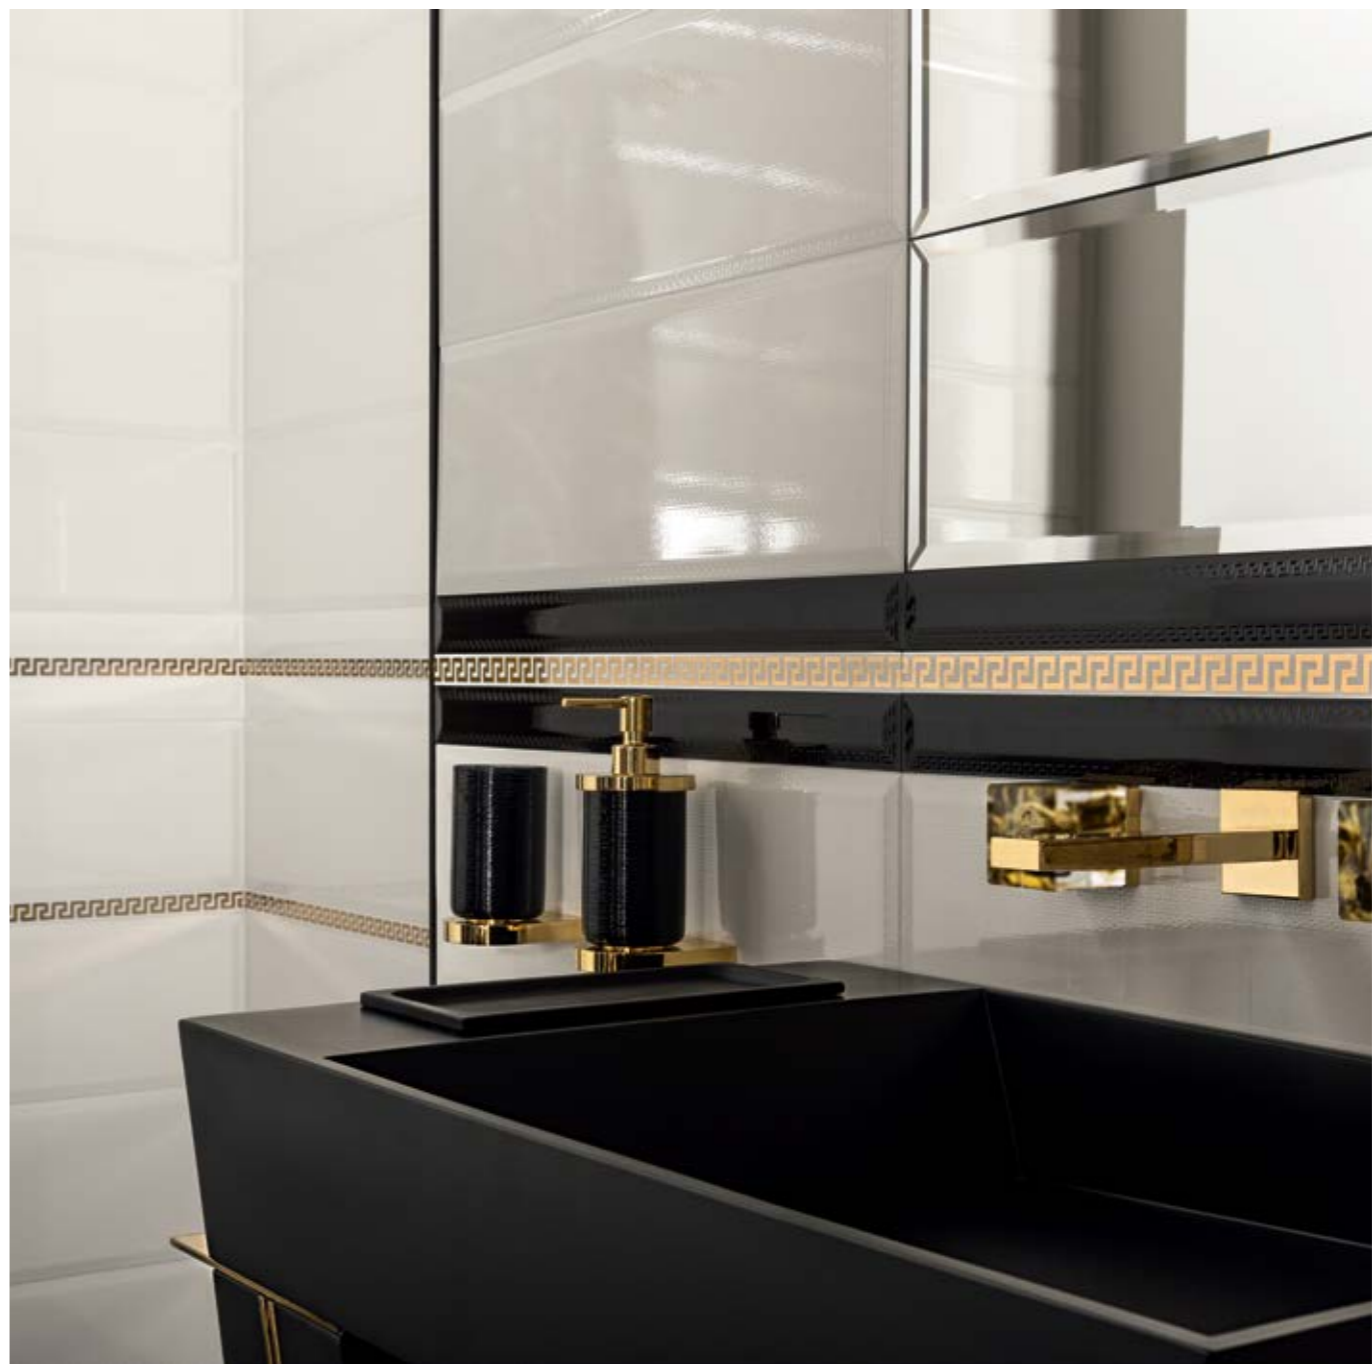

SOLID GOLD

WHITE 20x60
SPECCHIO 20x60
LISTELLO GRECA WHITE 2,5x60
LISTELLO DIAMANTATO BLACK 5x60