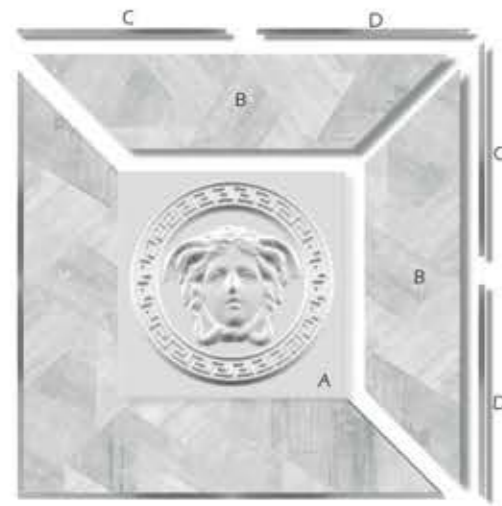

## ROSONE 80x80

Fuga 2mm

**Medusa 3D ottenuta attraverso un esclusivo procedimento di incisione brevettato.**  
 3D Medusa obtained through an exclusive patented engraving process.  
 Medusa 3D obtenue par un procédé de gravure exclusif breveté.  
 Medusa 3D wird durch in exklusives patentiertes Einschnittverfahren erzeugt.  
 Medusa 3D conseguida por medio de un proceso exclusivo de grabado patentado.  
 Медуза 3D производится применяя специальную запатентованную нарезку.  
 美杜莎3D雕刻蚀技术获得独家专利