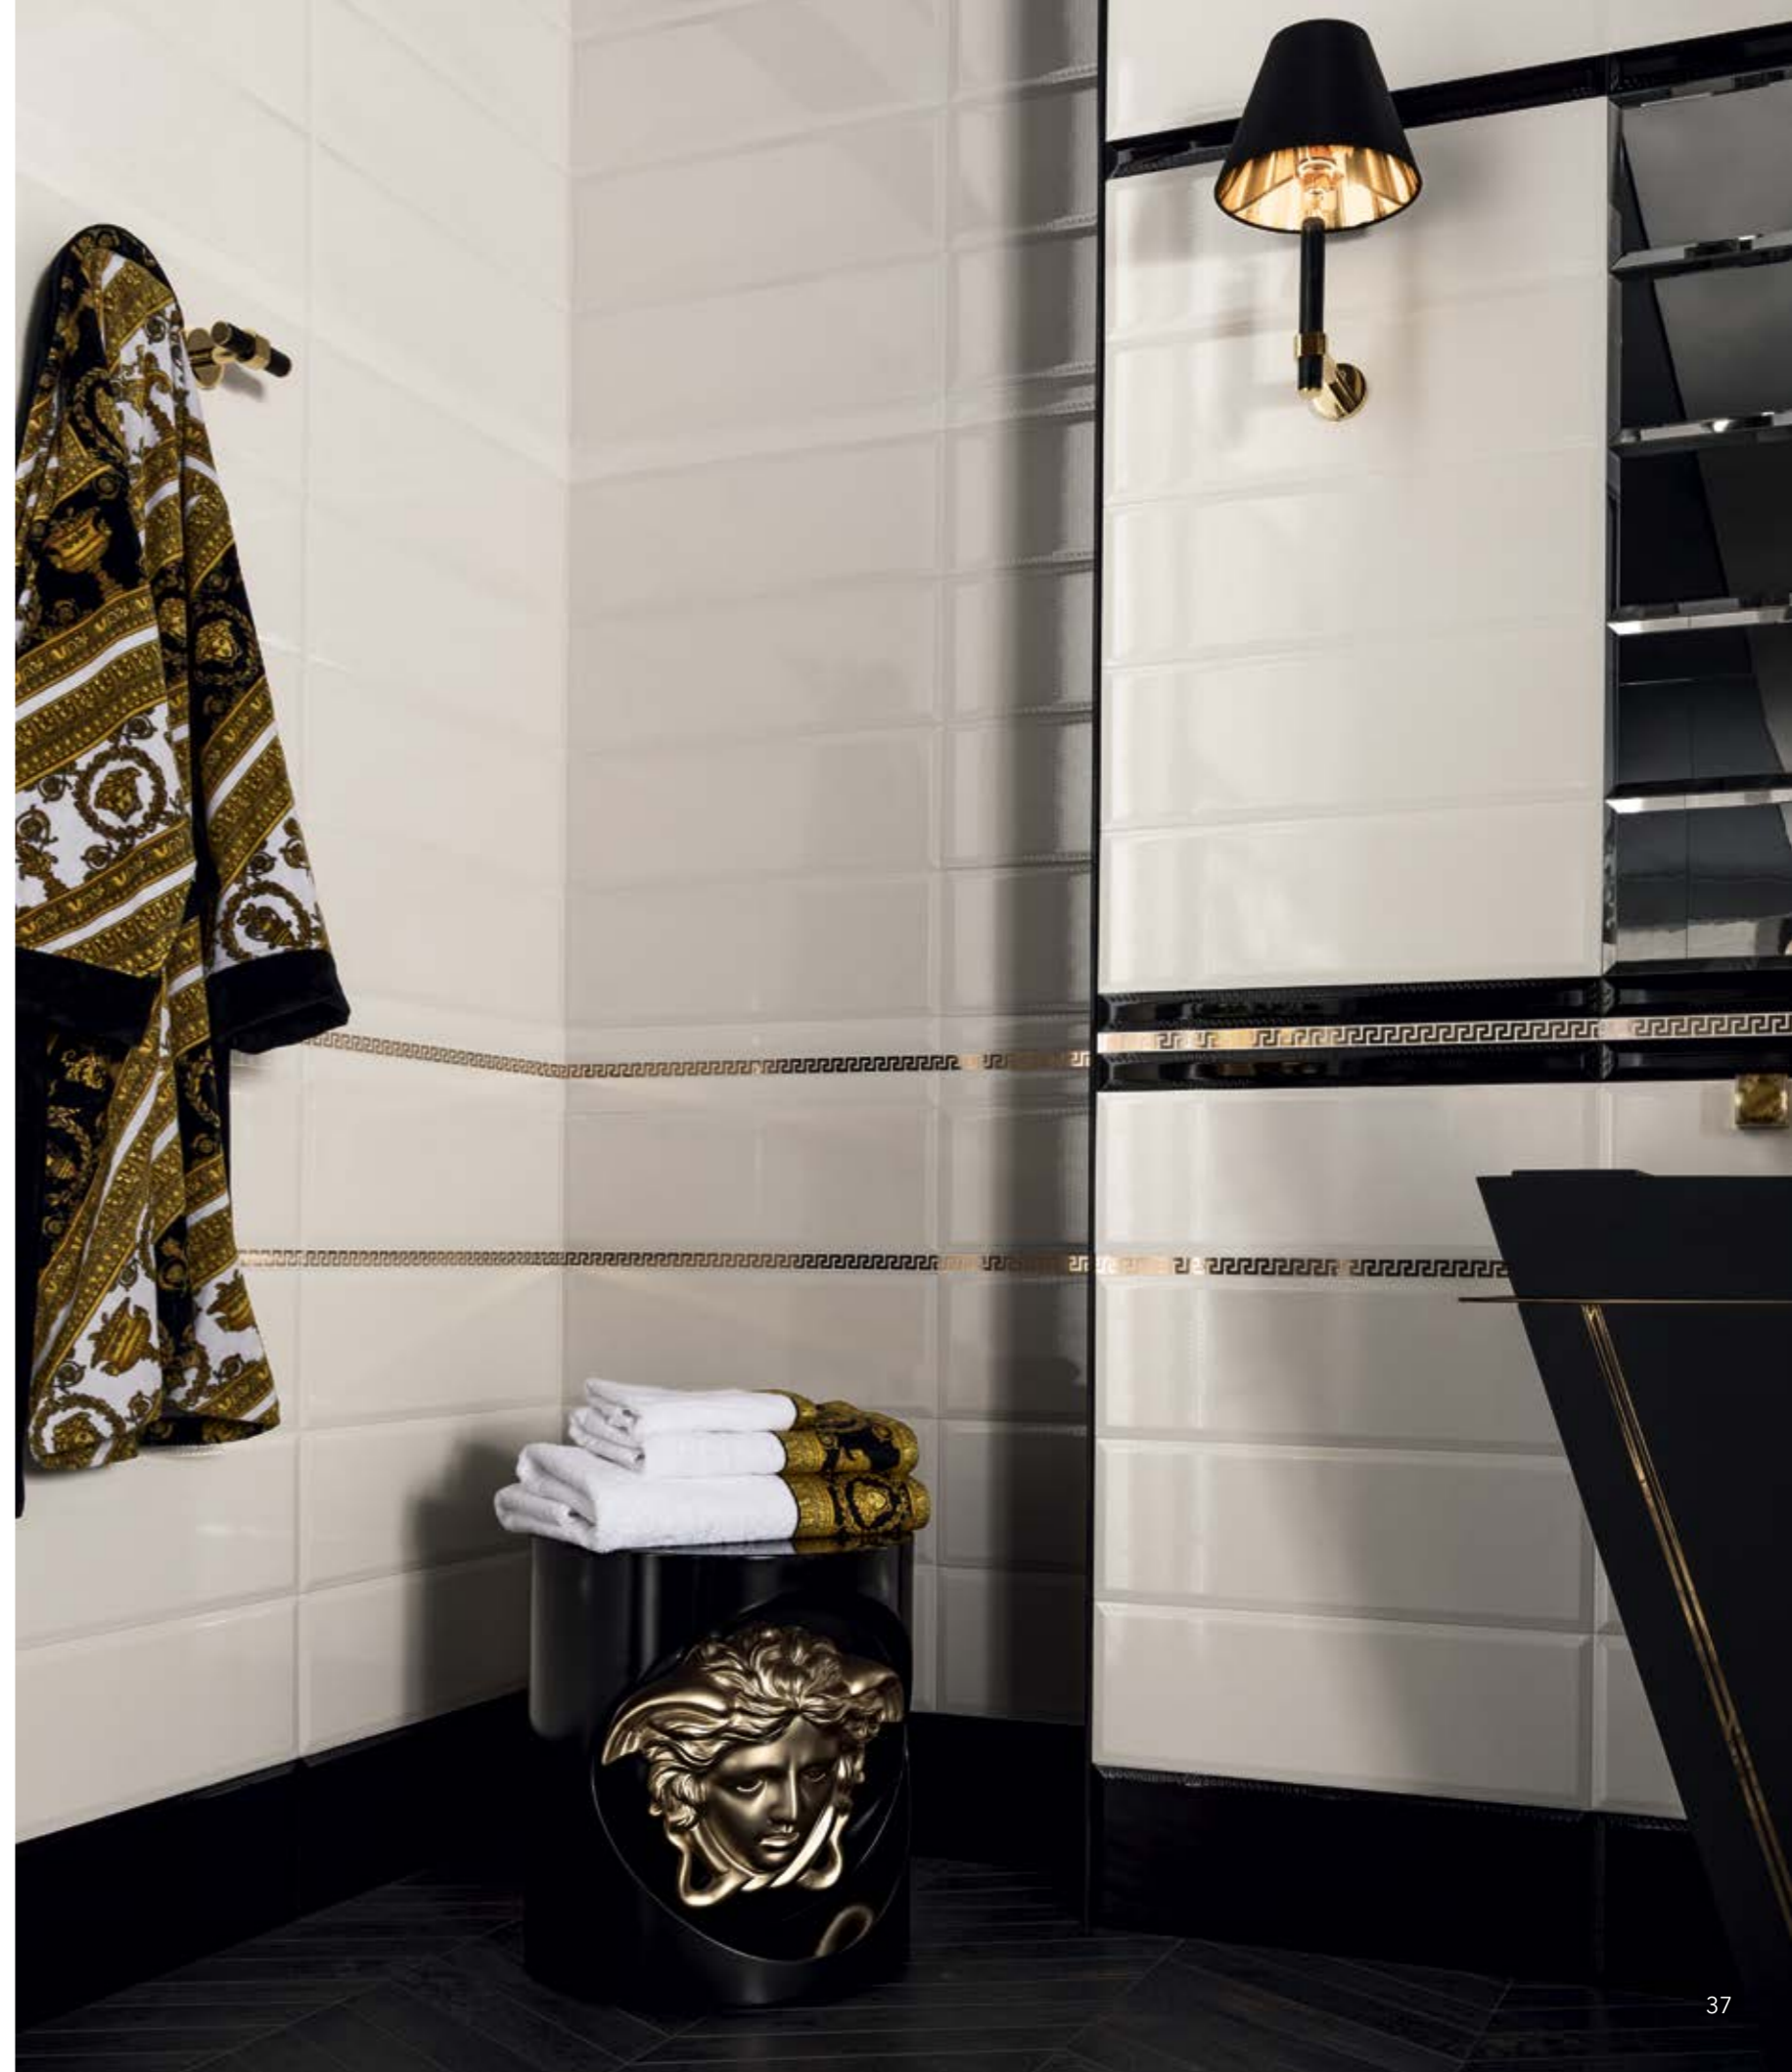

SOLID GOLD

RIVESTIMENTO
WHITE 20x60
BLACK 20x60
SPECCHIO 20x60
LISTELLO GRECA WHITE 2,5x60
LISTELLO DIAMANTATO BLACK 5x60

PAVIMENTO
ETERNO MOSAICO CHEVRON CARBON 40x40
ETERNO INSERTO DECORO CHEVRON CARBON