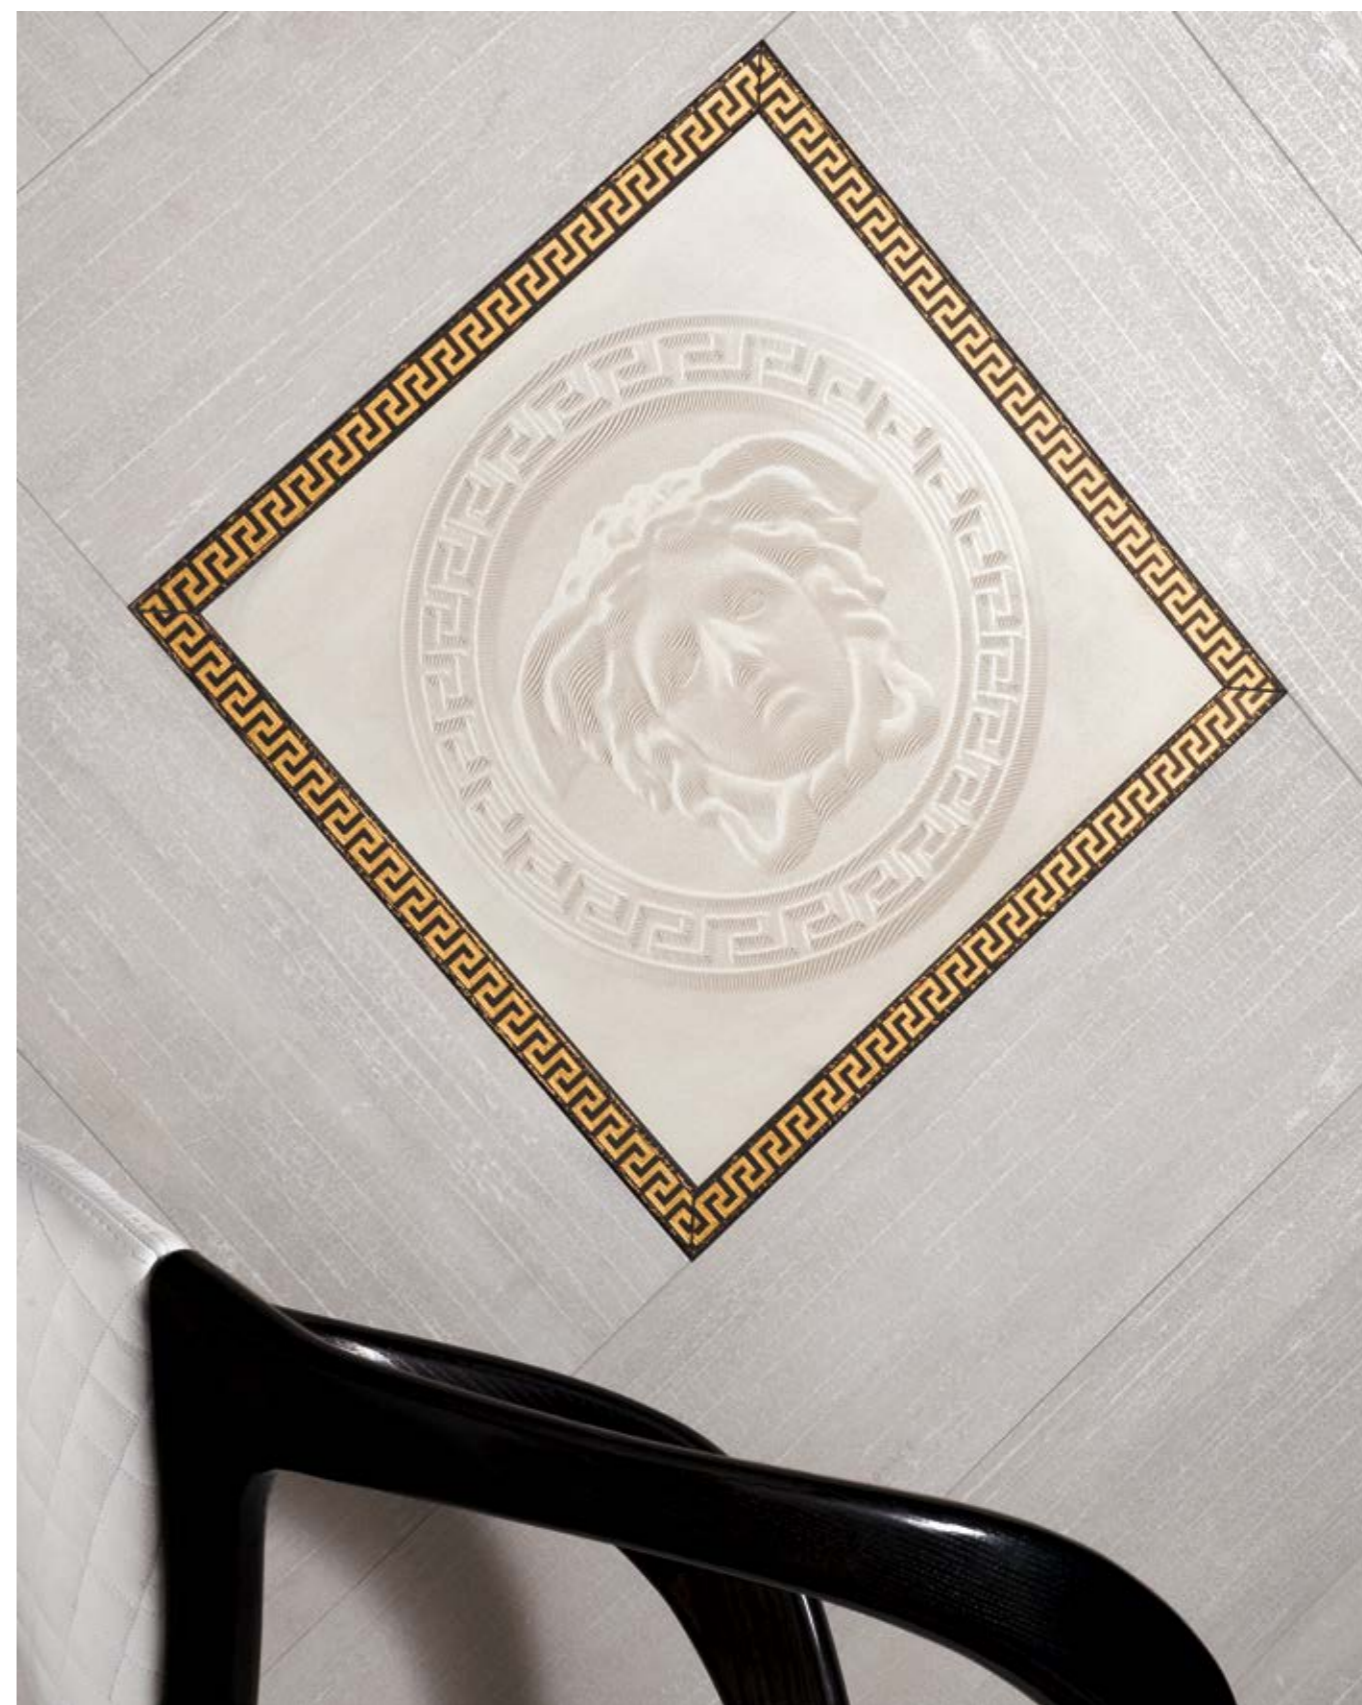

燃烧木材来达到防腐的效果是日本的一项古老的技术。在我们现代生活中，单色是永恒的美丽。

ETERNO

RIVESTIMENTO  
ICE 26,5x180  
FASCIA GRECA ORO CARBON 2,7x80  
MEDUSA WHITE 41x41

PAVIMENTO  
CARBON 26,5x180  
FASCIA GRECA ORO CARBON 2,7x80  
MEDUSA WHITE 41x41