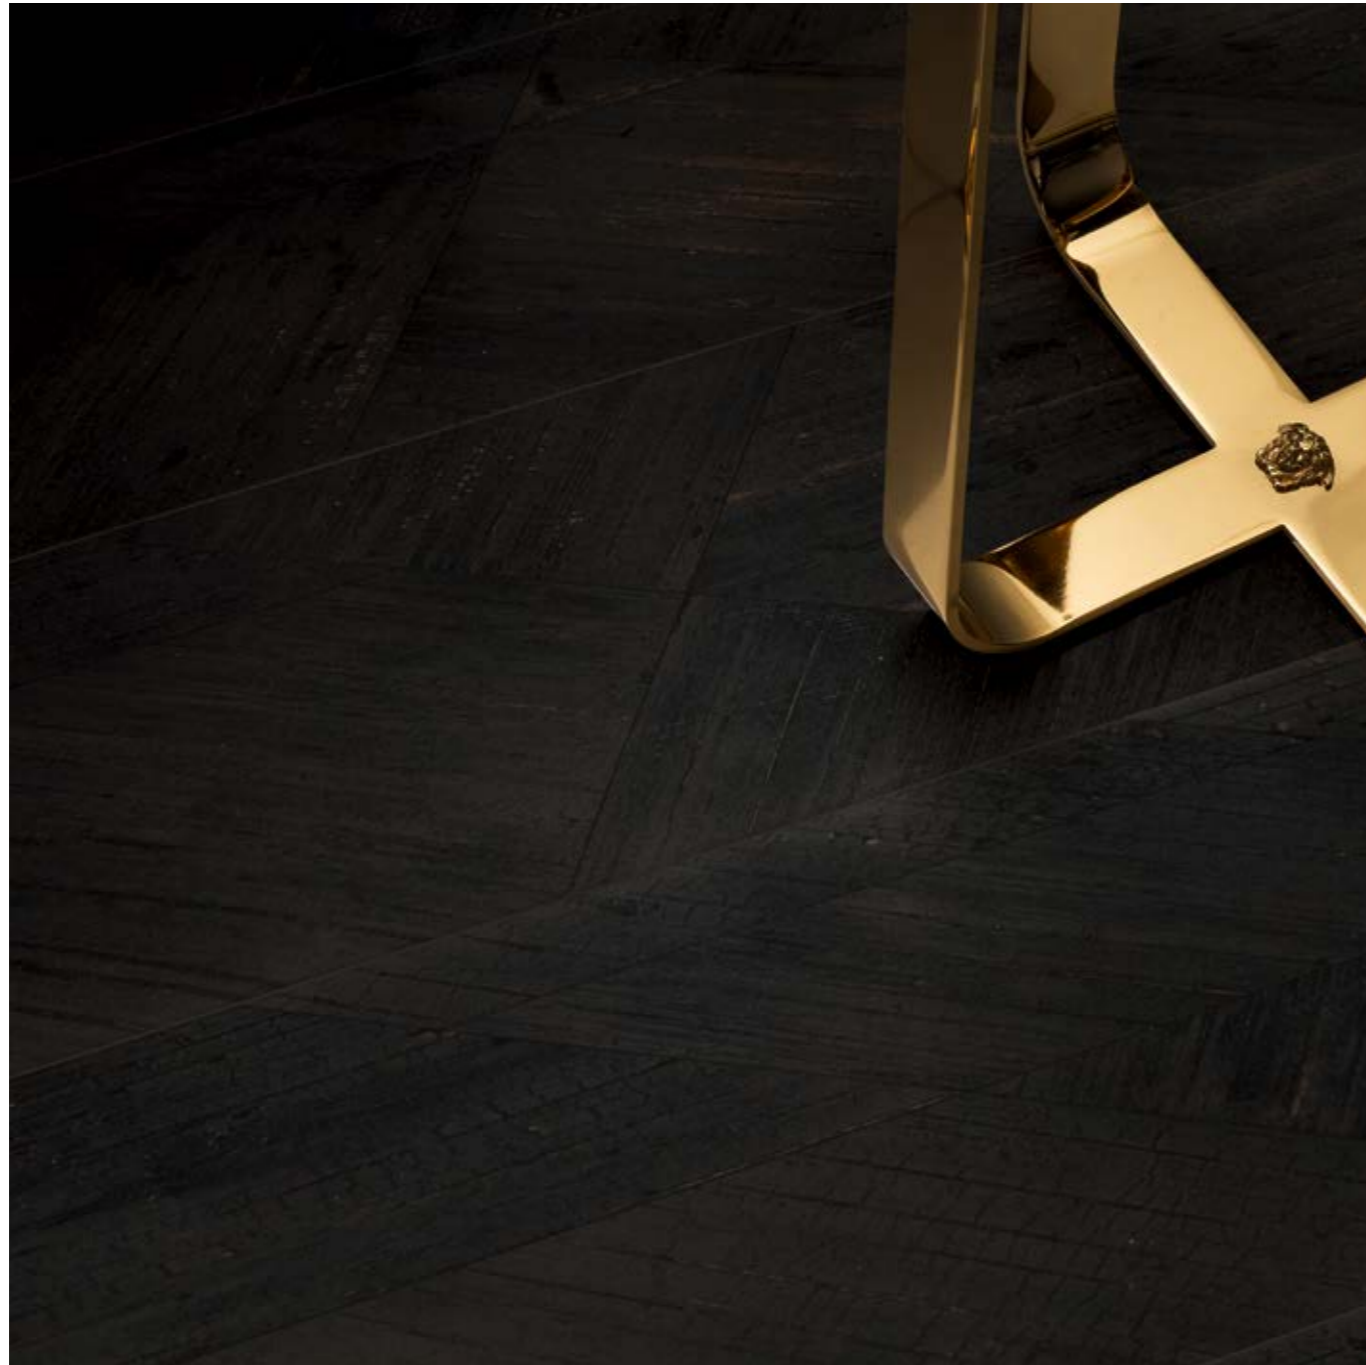

ETERNO

INTRECCIO CARBON 26,5x180

ETERNO

CARBON 26,5x180  
INTRECCIO CARBON 26,5x180  
FASCIA GRECA ORO CARBON 2,7x80  
PROFILO OTTONE 0,5x80

ETERNO

CARBON 26,5x180  
BAROCCO CARBON 80x80  
LISTELLO GRECA ORO CARBON 2,7x80