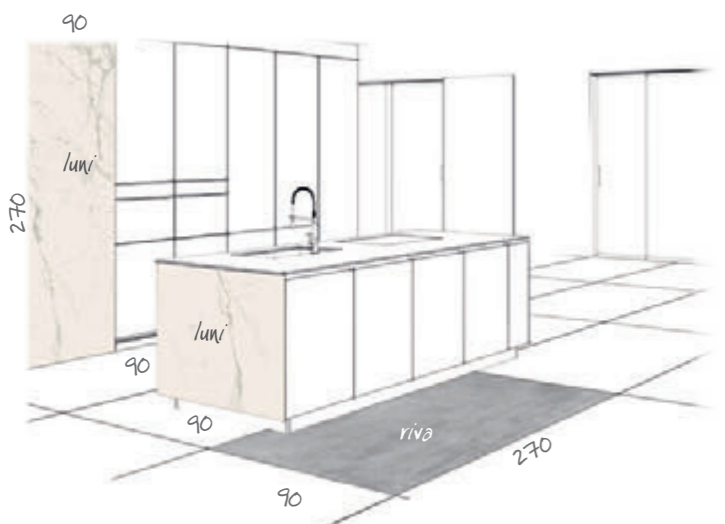

MATCH.

ABBINAMENTI CONSIGLIATI/SUGGESTIONS

FINITURE/FINISHES:
GARDA PRO: MATT RETTIFICATO
PASTELLI PRO: MATT RETTIFICATO
CANOVA PRO: LUCIDO RETTIFICATO - MATT RETTIFICATO

Pastelli PRO + GARDA PRO

Pastelli PRO + CANOVA PRO

CANOVA PRO + GARDA PRO