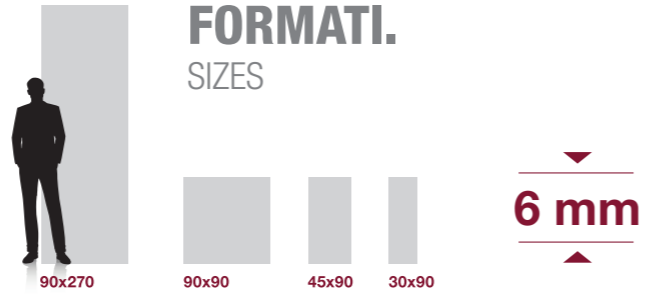

FORMATI. SIZES

RIVA	BARDOLINO	TORBOLE	
CAMELIA	ASSENZIO	DENIM	EUCALIPTO
TOPAZIO	TURCHESE	MALACHITE	OPALE
ARNI	LUNI	GREYSTONE	BELLAGIO
CAMELIA	ASSENZIO	DENIM	EUCALIPTO
TOPAZIO	TURCHESE	MALACHITE	OPALE
RIVA	BARDOLINO	TORBOLE	
ARNI	LUNI	GREYSTONE	BELLAGIO