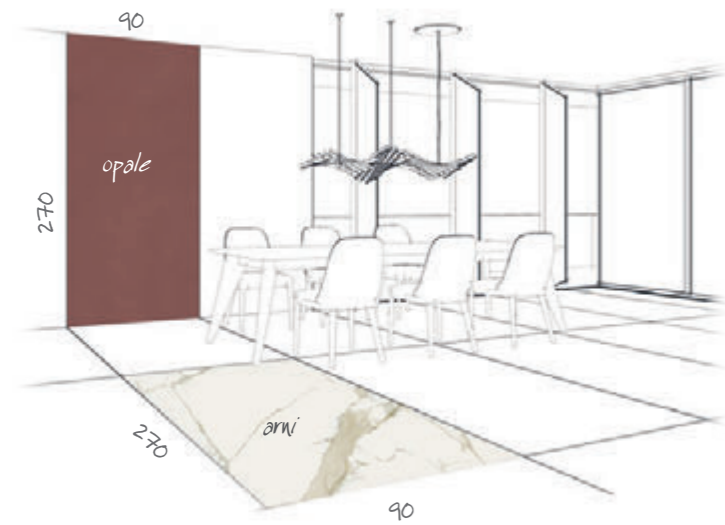

MATCH.

ABBINAMENTI CONSIGLIATI/SUGGESTIONS

FINITURE/FINISHES:
GARDA PRO: MATT RETTIFICATO
PASTELLI PRO: MATT RETTIFICATO
CANOVA PRO: LUCIDO RETTIFICATO - MATT RETTIFICATO

Pastelli PRO + GARDA PRO

Pastelli PRO + CANOVA PRO

CANOVA PRO + GARDA PRO