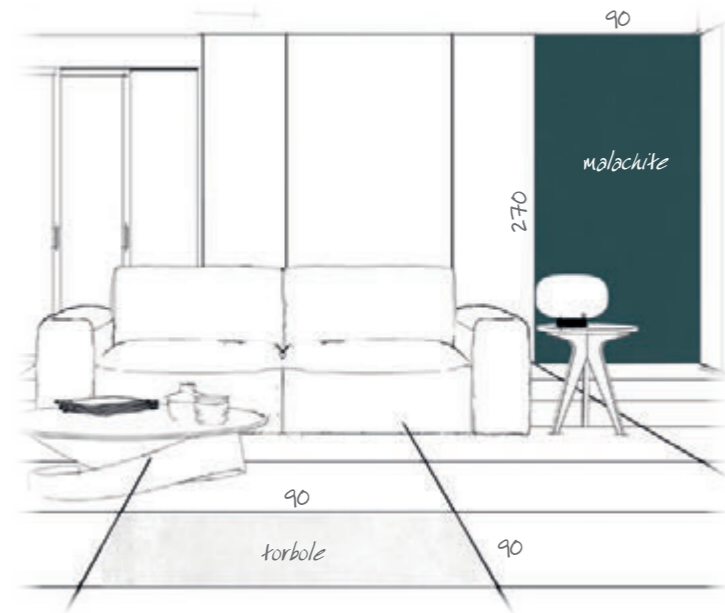

MATCH.

ABBINAMENTI CONSIGLIATI/SUGGESTIONS

FINITURE/FINISHES:
GARDA PRO: MATT RETTIFICATO
PASTELLI PRO: MATT RETTIFICATO
CANOVA PRO: LUCIDO RETTIFICATO - MATT RETTIFICATO

Pastelli PRO + GARDA PRO

Pastelli PRO + CANOVA PRO

CANOVA PRO + GARDA PRO